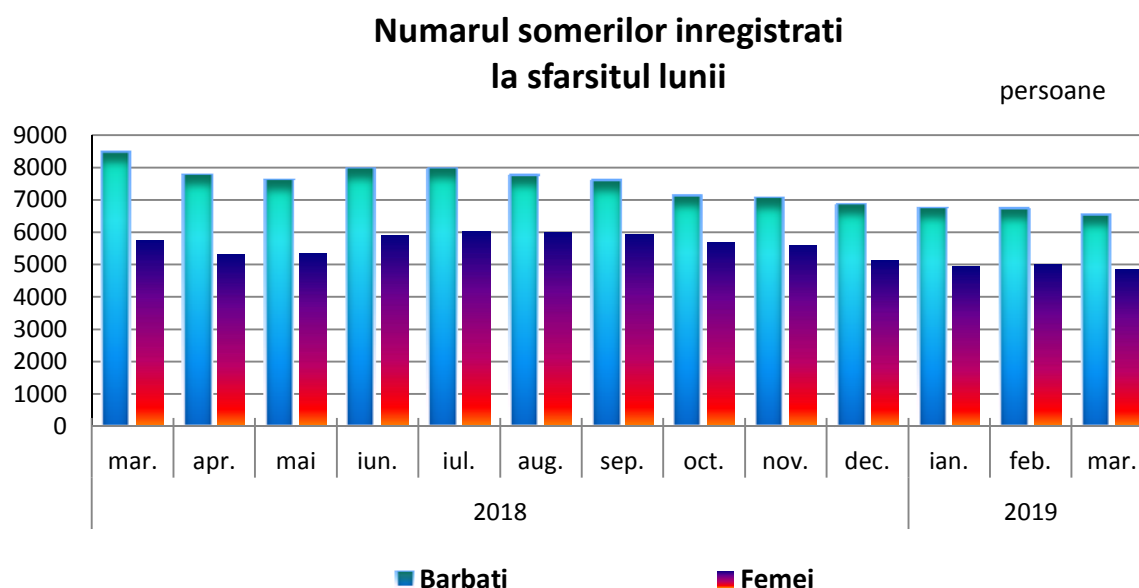

Domeniul: Piața forței de muncă

Șomajul în județul Galați

- Numărul total al șomerilor înregistrați la sfârșitul lunii martie 2019 a fost de 11368 persoane (6538 bărbați și 4830 femei), în scădere cu 350 persoane față de sfârșitul lunii precedente. Față de sfârșitul lunii corespunzătoare a anului precedent, numărul șomerilor în luna martie 2019 a fost mai mic cu 2852 persoane.

[Datele graficului \(xls\).](#)

- Din numărul total al șomerilor înregistrați în județul Galați, la sfârșitul lunii martie 2019, 11,7% sunt șomeri indemnizați și 88,3% șomeri neindemnizați. De asemenea, din numărul total al șomerilor: 84,8% sunt muncitori, 12,5% sunt persoane cu studii medii și doar 2,7% sunt persoane cu studii superioare.

- Rata șomajului a înregistrat la nivelul județului, la sfârșitul lunii martie 2019, valoarea de 5,9%. Rata șomajului pentru femei la sfârșitul lunii martie 2019 a fost de 5,6 %, fiind inferioară celei pentru bărbați cu 0,6 puncte procentuale.