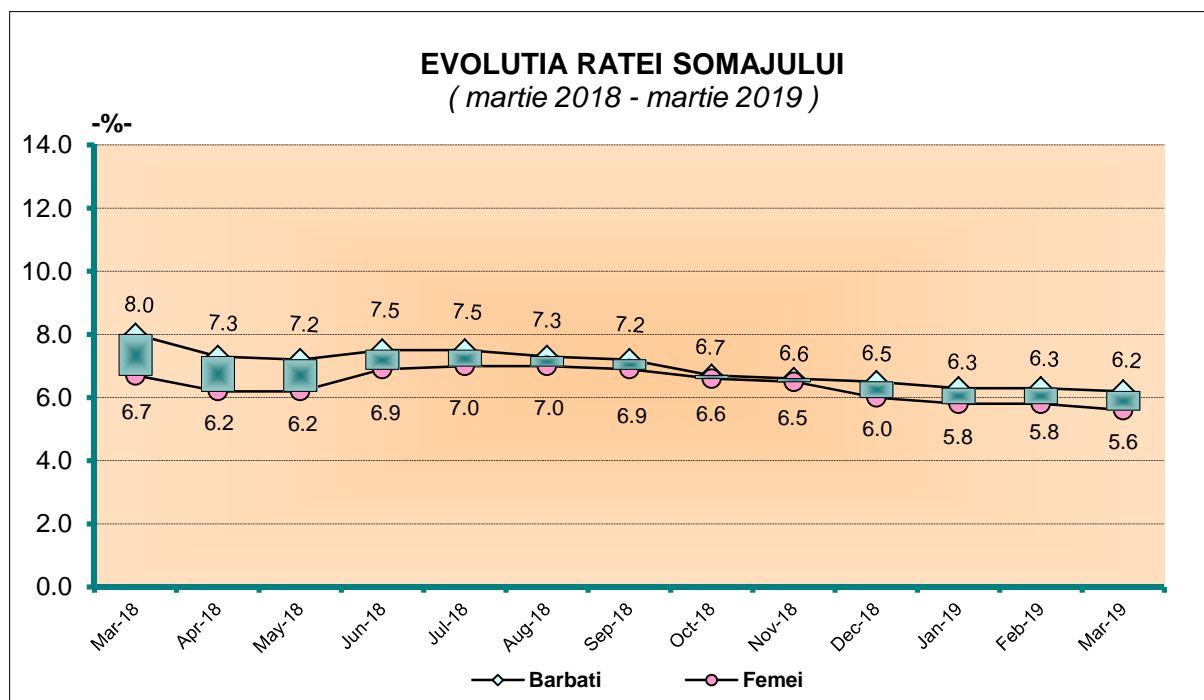

Domeniul: Piața forței de muncă

Șomajul în județul Galați

- Numărul total al șomerilor înregistrați la sfârșitul lunii martie 2019 a fost de 11368 persoane (6538 bărbați și 4830 femei), în scădere cu 350 persoane față de sfârșitul lunii precedente. Față de sfârșitul lunii corespunzătoare a anului precedent, numărul șomerilor în luna martie 2019 a fost mai mic cu 2852 persoane.

[Datele graficului \(xls\).](#)

- Din numărul total al șomerilor înregistrați în județul Galați, la sfârșitul lunii martie 2019, 11,7% sunt șomeri indemnizați și 88,3% șomeri neindemnizați. De asemenea, din numărul total al șomerilor: 84,8% sunt muncitori, 12,5% sunt persoane cu studii medii și doar 2,7% sunt persoane cu studii superioare.

- Rata șomajului a înregistrat la nivelul județului, la sfârșitul lunii martie 2019, valoarea de 5,9%. Rata șomajului pentru femei la sfârșitul lunii martie 2019 a fost de 5,6 %, fiind inferioară celei pentru bărbați cu 0,6 puncte procentuale.