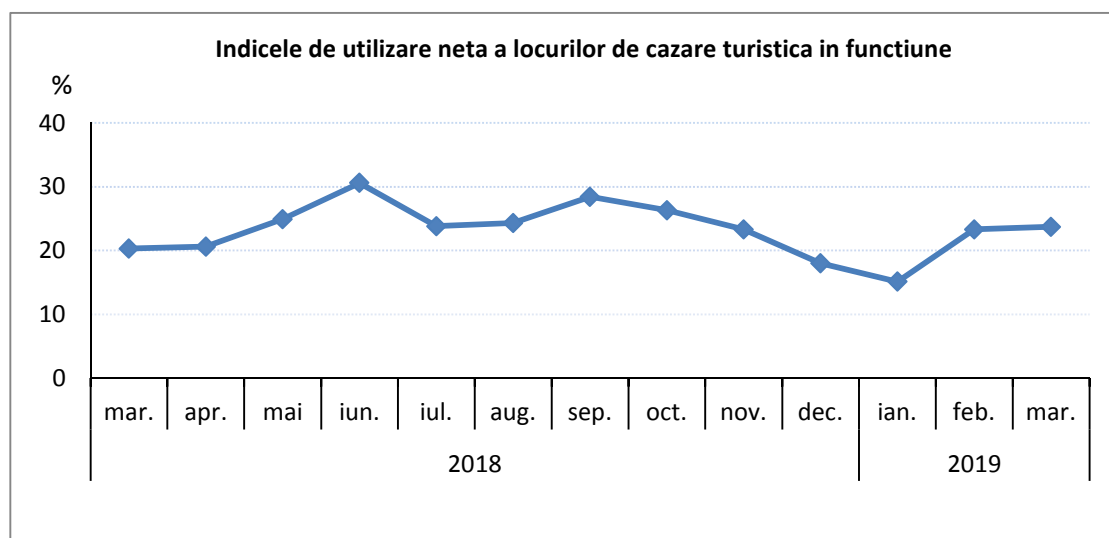

Pe tipuri de structuri de primire turistică, înnoptările în hoteluri dețin o pondere de 73,8% din totalul înnoptărilor, cele în vile turistice 8,7% , în pensiuni turistice 8,6% , iar în moteluri 3,5%.

Tabelul 2 Înnoptări în structuri de primire turistică

- număr -

Județul GALAȚI	Martie 2018	Martie 2019	Martie 2019 față de Martie 2018 (%)
Turiști români	9176	12693	138,3
Turiști străini	2886	1376	47,7
TOTAL	12062	14069	116,6

[Datele tabelului (xls)](#) .

- **Indicele de utilizare netă a locurilor de cazare turistică în funcțiune** pe total structuri de cazare turistică din județul Galați în luna martie 2019 a fost de 23,7%, fiind mai mare cu 3,4 puncte procentuale față de indicele de utilizare netă înregistrat în luna martie 2018 și cu 0,4 puncte procentuale față de indicele înregistrat în luna februarie 2019.

Indici de utilizare netă a locurilor de cazare mai mari s-au înregistrat la vile turistice (43,2%), hoteluri (26,7%) și pensiuni urbane (19,9%).

Tabelul 3 Indicele de utilizare a capacității de cazare turistică în funcțiune

- procente -

	2018										2019		
	mar.	apr.	mai	iun.	iul.	aug.	sep.	oct.	nov.	dec.	ian.	feb.	mar.
TOTAL	20,3	20,6	24,9	30,6	23,8	24,3	28,4	26,3	23,3	18,0	15,1	23,3	23,7

[Datele tabelului (xls)](#).

[Datele graficului (xls)](#).