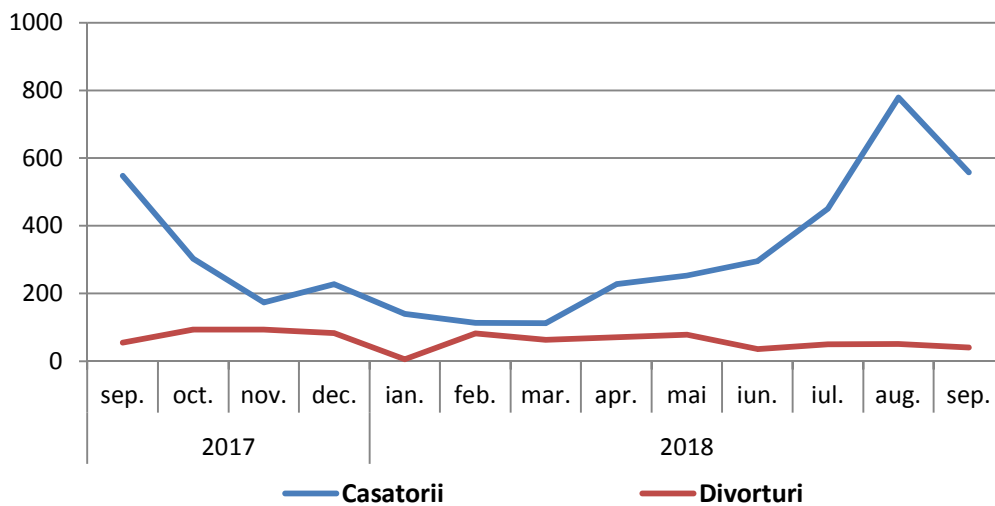

Domeniul: Statistică demografică

Fenomenele demografice din județul Galați în luna septembrie 2018

- **Natalitatea, mortalitatea și sporul natural** : În luna septembrie 2018, în județul Galați s-au înregistrat 444 născuți-vii, mai puțin cu 21 născuți-vii decât în luna august 2018. Numărul născuților-vii în luna septembrie 2018 a crescut cu 35 născuți-vii față de luna corespunzătoare a anului precedent. Numărul deceselor înregistrate în luna septembrie 2018, în județul Galați a fost de 497 persoane, mai puțin cu 54 cazuri față de luna precedentă, dar mai mult cu 15 cazuri față de luna septembrie 2017 .

În luna septembrie 2018 s-a înregistrat un **spor natural negativ** (numărul născuților-vii minus numărul decedaților), excedentul numărului de decedați față de numărul născuților-vii fiind de 53 persoane .

Grafic 1 Sporul natural în perioada septembrie 2017 – septembrie 2018

[Datele graficului \(xls\)](#)

- Numărul **copiilor cu vârstă sub un an** care au decedat în luna septembrie 2018 a fost 3, mai mare cu 3 cazuri față de luna precedentă, menținându-se la același nivel față de luna corespunzătoare din anul 2017.
- **Nușțialitate și divorțialitate:** La oficiile de stare civilă, în luna septembrie 2018 s-au înregistrat 558 căsătorii, în scădere cu 221 căsătorii comparativ cu luna precedentă. În luna septembrie 2018 s-au înregistrat cu 10 căsătorii mai mult față de luna corespunzătoare din anul 2017. Prin hotărâri judecătorești definitive și la primăriile teritoriale, ca urmare a intrării în vigoare a Legii nr.202/2010, în luna septembrie 2018 s-au pronunțat 40 divorțuri, mai puțin cu 11 cazuri față de luna precedentă și cu 15 cazuri față de luna corespunzătoare din anul 2017.

**Grafic 2 Căsătoriile și divorțurile în județul Galați
în perioada septembrie 2017 – septembrie 2018**

[Datele graficului \(xls\)](#)

Informații suplimentare:

Pentru interpretarea corectă a indicatorilor, vă rugăm să consultați [Precizările Metodologice](#).