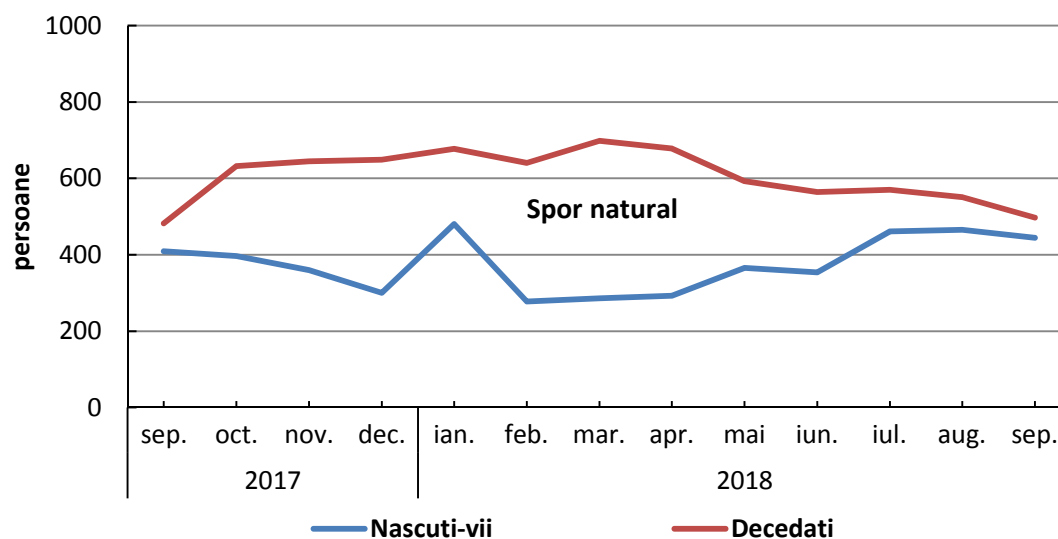

Domeniul: Statistică demografică

Fenomenele demografice din județul Galați în luna septembrie 2018

- **Natalitatea, mortalitatea și sporul natural** : În luna septembrie 2018, în județul Galați s-au înregistrat 444 născuți-vii, mai puțin cu 21 născuți-vii decât în luna august 2018. Numărul născuților-vii în luna septembrie 2018 a crescut cu 35 născuți-vii față de luna corespunzătoare a anului precedent. Numărul deceselor înregistrate în luna septembrie 2018, în județul Galați a fost de 497 persoane, mai puțin cu 54 cazuri față de luna precedentă, dar mai mult cu 15 cazuri față de luna septembrie 2017 .

În luna septembrie 2018 s-a înregistrat un **spor natural negativ** (numărul născuților-vii minus numărul decedaților), excedentul numărului de decedați față de numărul născuților-vii fiind de 53 persoane .

Grafic 1 Sporul natural în perioada septembrie 2017 – septembrie 2018

[Datele graficului \(xls\)](#)

- Numărul **copiilor cu vârstă sub un an** care au decedat în luna septembrie 2018 a fost 3, mai mare cu 3 cazuri față de luna precedentă, menținându-se la același nivel față de luna corespunzătoare din anul 2017.
- **Nușțialitate și divorțialitate:** La oficiile de stare civilă, în luna septembrie 2018 s-au înregistrat 558 căsătorii, în scădere cu 221 căsătorii comparativ cu luna precedentă. În luna septembrie 2018 s-au înregistrat cu 10 căsătorii mai mult față de luna corespunzătoare din anul 2017. Prin hotărâri judecătorești definitive și la primăriile teritoriale, ca urmare a intrării în vigoare a Legii nr.202/2010, în luna septembrie 2018 s-au pronunțat 40 divorțuri, mai puțin cu 11 cazuri față de luna precedentă și cu 15 cazuri față de luna corespunzătoare din anul 2017.

**Grafic 2 Căsătoriile și divorțurile în județul Galați
în perioada septembrie 2017 – septembrie 2018**

[Datele graficului \(xls\)](#)

Informații suplimentare:

Pentru interpretarea corectă a indicatorilor, vă rugăm să consultați [Precizările Metodologice](#).