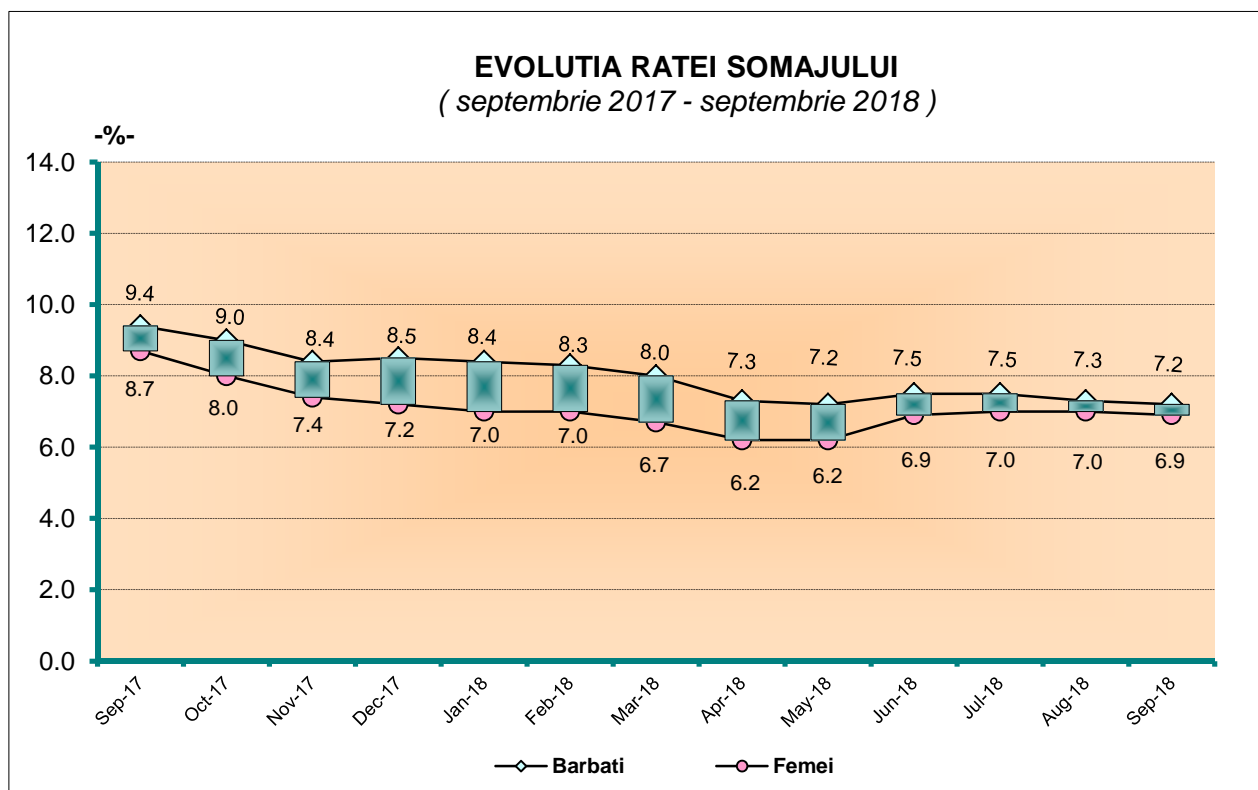

Domeniul: Piața forței de muncă

Șomajul în județul Galați

- Numărul total al șomerilor înregistrați la sfârșitul lunii septembrie 2018 a fost de 13523 persoane (7596 bărbați și 5927 femei), în scădere cu 208 persoane față de sfârșitul lunii precedente. Față de sfârșitul lunii corespunzătoare a anului precedent, numărul șomerilor în luna septembrie 2018 a fost mai mic cu 4177 persoane.

Numarul somerilor inregistrați
la sfarsitul lunii

persoane

[Datele graficului \(xls\).](#)

- Din numărul total al șomerilor înregistrați în județul Galați, la sfârșitul lunii septembrie 2018, 8,6% sunt șomeri indemnizați și 91,4% șomeri neindemnizați. De asemenea, din numărul total al șomerilor, 79,1% sunt muncitori, 18,7% sunt persoane cu studii medii și doar 2,2% sunt persoane cu studii superioare.

- Rata șomajului a înregistrat la nivelul județului, la sfârșitul lunii septembrie 2018, valoarea de 7,0%. Rata șomajului pentru femei la sfârșitul lunii septembrie 2018 a fost de 6,9 %, fiind inferioară celei pentru bărbați cu 0,3 %.