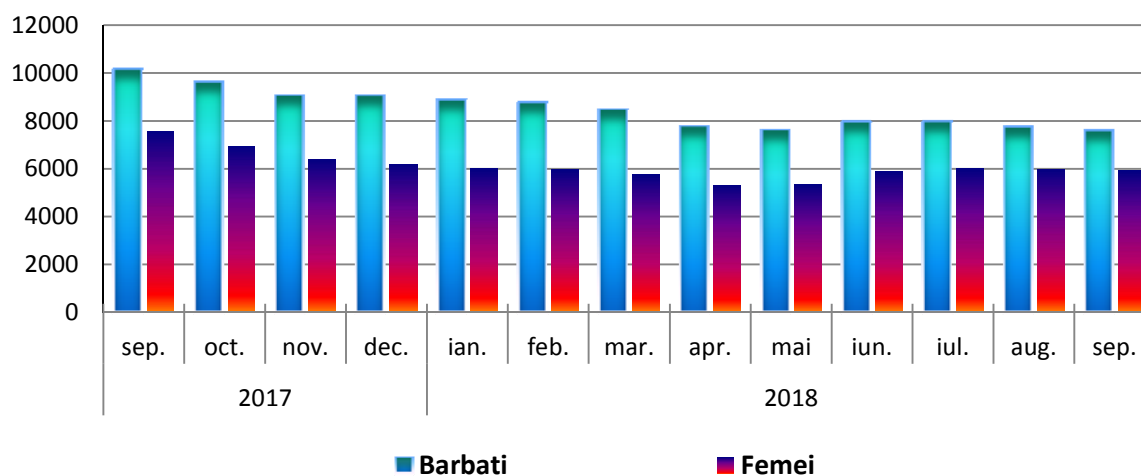

Domeniul: Piața forței de muncă

Șomajul în județul Galați

- Numărul total al șomerilor înregistrați la sfârșitul lunii septembrie 2018 a fost de 13523 persoane (7596 bărbați și 5927 femei), în scădere cu 208 persoane față de sfârșitul lunii precedente. Față de sfârșitul lunii corespunzătoare a anului precedent, numărul șomerilor în luna septembrie 2018 a fost mai mic cu 4177 persoane.

Numarul somerilor inregistrați
la sfarsitul lunii

persoane

[Datele graficului \(xls\).](#)

- Din numărul total al șomerilor înregistrați în județul Galați, la sfârșitul lunii septembrie 2018, 8,6% sunt șomeri indemnizați și 91,4% șomeri neindemnizați. De asemenea, din numărul total al șomerilor, 79,1% sunt muncitori, 18,7% sunt persoane cu studii medii și doar 2,2% sunt persoane cu studii superioare.

- Rata șomajului a înregistrat la nivelul județului, la sfârșitul lunii septembrie 2018, valoarea de 7,0%. Rata șomajului pentru femei la sfârșitul lunii septembrie 2018 a fost de 6,9 %, fiind inferioară celei pentru bărbați cu 0,3 %.