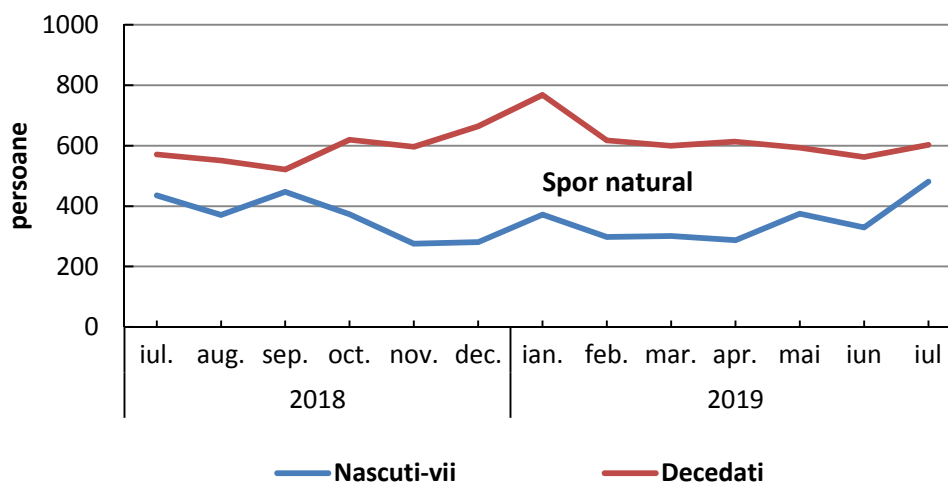

Domeniul: Statistică demografică

Fenomenele demografice din județul Galați în luna iulie 2019

- **Natalitatea, mortalitatea și sporul natural** : În luna iulie 2019, în județul Galați s-au înregistrat 481 născuți-vii, mai mult cu 151 născuți-vii decât în luna iunie 2019. Numărul născuților-vii în luna iulie 2019 a crescut cu 46 născuți-vii față de luna corespunzătoare a anului precedent. Numărul deceselor înregistrate în luna iulie 2019, în județul Galați a fost de 603 persoane, mai mare cu 41 cazuri față de luna precedentă. Numărul deceselor înregistrate în luna iulie 2019 a crescut cu 32 cazuri față de luna iulie 2018 .

În luna iulie 2019 s-a înregistrat un **spor natural negativ** (numărul născuților-vii minus numărul decedaților), excedentul numărului de decedați față de numărul născuților-vii fiind de 122 persoane .

Grafic 1 Sporul natural în perioada iulie 2018 – iulie 2019

[Datele graficului \(xls\)](#)

- Numărul **copiilor cu vârstă sub un an** care au decedat în luna iulie 2019 a fost 5, mai mult cu 4 cazuri față de luna precedentă. Față de luna corespunzătoare din anul precedent, numărul **copiilor cu vârstă sub un an** care au decedat în luna iulie 2019 a crescut cu 5 cazuri.
- **Nușțialitate și divorțialitate:** La oficiile de stare civilă, în luna iulie 2019 s-au înregistrat 413 căsătorii, în creștere cu 96 căsătorii comparativ cu luna precedentă. În luna iulie 2019 s-au înregistrat cu 40 căsătorii mai puține față de luna corespunzătoare din anul 2018. Prin hotărâri judecătorești definitive și la primăriile teritoriale, ca urmare a intrării în vigoare a Legii nr.202/2010, în luna iulie 2019 s-au pronunțat 35 divorțuri, mai puține cu 17 cazuri față de luna precedentă și cu 16 cazuri față de luna corespunzătoare din anul 2018.