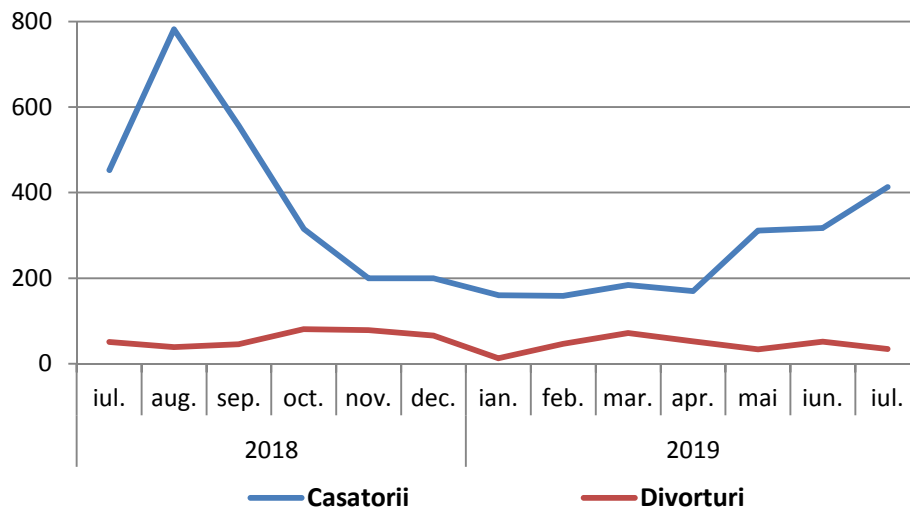

- Numărul **copiilor cu vârstă sub un an** care au decedat în luna iulie 2019 a fost 5, mai mult cu 4 cazuri față de luna precedentă. Față de luna corespunzătoare din anul precedent, numărul **copiilor cu vârstă sub un an** care au decedat în luna iulie 2019 a crescut cu 5 cazuri.
- **Nușțialitate și divorțialitate:** La oficiile de stare civilă, în luna iulie 2019 s-au înregistrat 413 căsătorii, în creștere cu 96 căsătorii comparativ cu luna precedentă. În luna iulie 2019 s-au înregistrat cu 40 căsătorii mai puține față de luna corespunzătoare din anul 2018. Prin hotărâri judecătorești definitive și la primăriile teritoriale, ca urmare a intrării în vigoare a Legii nr.202/2010, în luna iulie 2019 s-au pronunțat 35 divorțuri, mai puține cu 17 cazuri față de luna precedentă și cu 16 cazuri față de luna corespunzătoare din anul 2018.

**Grafic 2 Căsătoriile și divorțurile în județul Galați
în perioada iulie 2018 – iulie 2019**

[Datele graficului (xls)](#)

Informații suplimentare:

Pentru interpretarea corectă a indicatorilor, vă rugăm să consultați [Precizările Metodologice](#).

Următorul comunicat de presă referitor la fenomenele demografice în județul Galați va apărea la data de 30 octombrie 2019.

Compartimentul de Sinteză Diseminare și Relații cu publicul

e-iuniel: tele@galati.insse.ro

Tel: +40236 411442