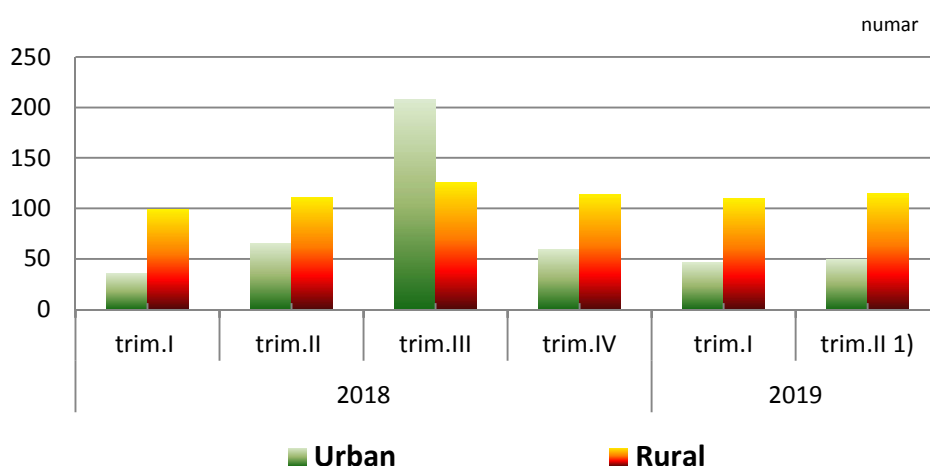

Grafic 1 Locuințe terminate pe medii de rezidență

¹⁾ Date provizorii

[Datele graficului (xls).](#)

Semestrul I 2019 față de semestrul I 2018

- În semestrul I 2019 au fost finalizate 320 locuințe, în creștere cu 3,2% față de semestrul I din anul 2018. Pe medii de rezidență, în semestrul I 2019, cele mai multe locuințe au fost date în folosință în mediul rural, ca pondere reprezentând 70,3% din total.

Tabelul 2 Locuințe terminate pe medii de rezidență

	Locuințe terminate			Structura %	
	Semestrul I 2018	Semestrul I 2019	Semestrul I 2019 față de Semestrul I 2018 (+/-)	Semestrul I 2018	Semestrul I 2019
TOTAL din care:	310	320	+10	100,0	100,0
mediul urban	100	95	-5	32,3	29,7
mediul rural	210	225	+15	67,7	70,3

[Datele tabelului (xls).](#)

Informații suplimentare:

Pentru interpretarea corectă a indicatorilor, vă rugăm să consultați [Precizările Metodologice](#).

Informații suplimentare se pot obține din publicația Buletin Statistic Lunar și din baza de date TEMPO-online INS. Următorul comunicat de presă referitor la locuințele terminate trimestrial în județul Galați va apărea la data de 29 noiembrie 2019.

Compartimentul de Sinteză Diseminare și Relații cu publicul

e-mail: tele@galati.insse.ro

Tel: +40236 4114424