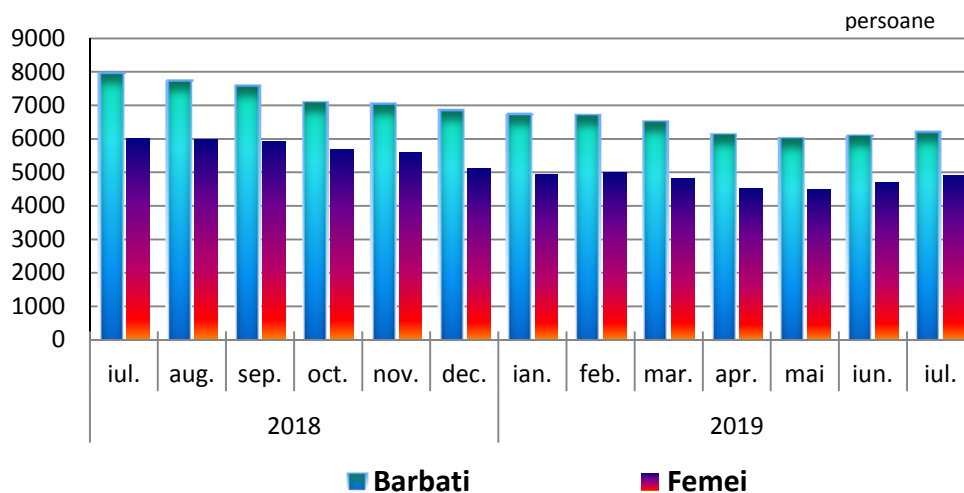

Domeniul: Piața forței de muncă

Șomajul în județul Galați

- Numărul total al șomerilor înregistrați la sfârșitul lunii iulie 2019 a fost de 11127 persoane (6223 bărbați și 4904 femei), în creștere cu 304 persoane față de sfârșitul lunii precedente. Față de sfârșitul lunii corespunzătoare a anului precedent, numărul șomerilor în luna iulie 2019 a fost mai mic cu 2856 persoane.

Numarul somerilor inregistrați
la sfarsitul lunii

[Datele graficului (xls).](#)

- Din numărul total al șomerilor înregistrați în județul Galați, la sfârșitul lunii iulie 2019, 10,4% sunt șomeri indemnizați și 89,6% șomeri neindemnizați. De asemenea, din numărul total al șomerilor: 83,5% sunt muncitori, 13,7% sunt persoane cu studii medii și doar 2,8% sunt persoane cu studii superioare.