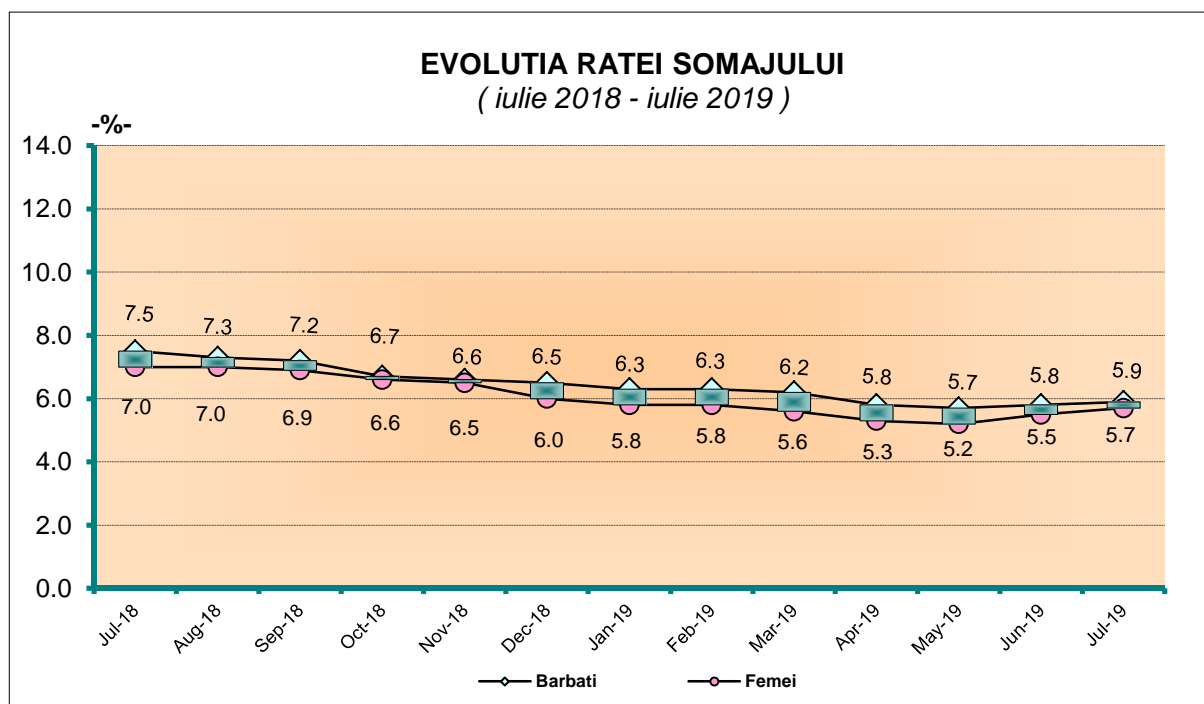

## Șomajul în județul Galați

- Numărul total al șomerilor înregistrați la sfârșitul lunii iulie 2019 a fost de 11127 persoane (6223 bărbați și 4904 femei), în creștere cu 304 persoane față de sfârșitul lunii precedente. Față de sfârșitul lunii corespunzătoare a anului precedent, numărul șomerilor în luna iulie 2019 a fost mai mic cu 2856 persoane.

- Rata șomajului a înregistrat la nivelul județului, la sfârșitul lunii iulie 2019, valoarea de 5,8%. Rata șomajului pentru femei la sfârșitul lunii iulie 2019 a fost de 5,7 %, fiind inferioară celei pentru bărbați cu 0,2 puncte procentuale.