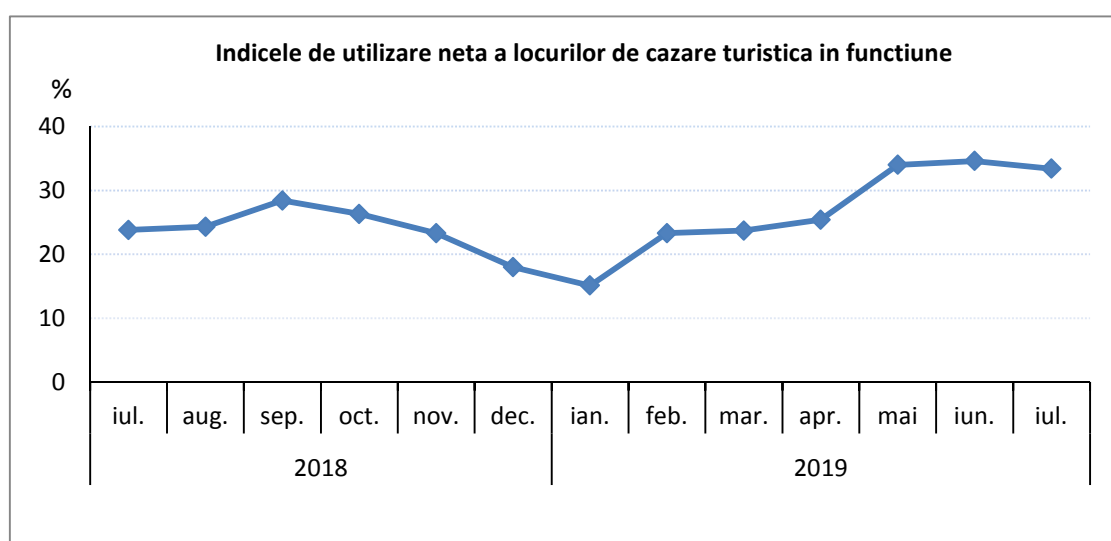

Înnoptările turiștilor români în structurile de primire turistică cu funcțiuni de cazare în luna iulie 2019 au reprezentat 76,8% , în timp ce înnoptările turiștilor străini au reprezentat 23,2% din numărul total de înnoptări .

Pe tipuri de structuri de primire turistică, înnoptările în hoteluri dețin o pondere de 65,3% din totalul înnoptărilor, cele în vile turistice 10,7% , în pensiuni turistice 7,6% , iar în moteluri 1,7%.

Tabelul 2 Înnoptări în structuri de primire turistică

- număr -

Județul GALAȚI	Iulie 2018	Iulie 2019	Iulie 2019 față de Iulie 2018 (%)
Turiști români	10407	16222	155,9
Turiști străini	3412	4895	143,5
TOTAL	13819	21117	152,8

[Datele tabelului (xls)](#) .

- **Indicele de utilizare netă a locurilor de cazare turistică în funcțiune** pe total structuri de cazare turistică din județul Galați în luna iulie 2019 a fost de 33,4%, fiind mai mare cu 9,6 puncte procentuale față de indicele de utilizare netă înregistrat în luna iulie 2018 și mai mic cu 1,2 puncte procentuale față de indicele înregistrat în luna mai 2019.

Indici de utilizare netă a locurilor de cazare mai mari s-au înregistrat la vile turistice (69,2%), hoteluri (34,9%) și hosteluri (31,7%).

Tabelul 3 Indicele de utilizare a capacității de cazare turistică în funcțiune

- procente -

	2018						2019						
	iul.	aug.	sep.	oct.	nov.	dec.	ian.	feb.	mar.	apr.	mai	iun.	iul.
TOTAL	23,8	24,3	28,4	26,3	23,3	18,0	15,1	23,3	23,7	25,4	34,0	34,6	33,4

[Datele tabelului (xls)](#).

[Datele graficului (xls)](#).