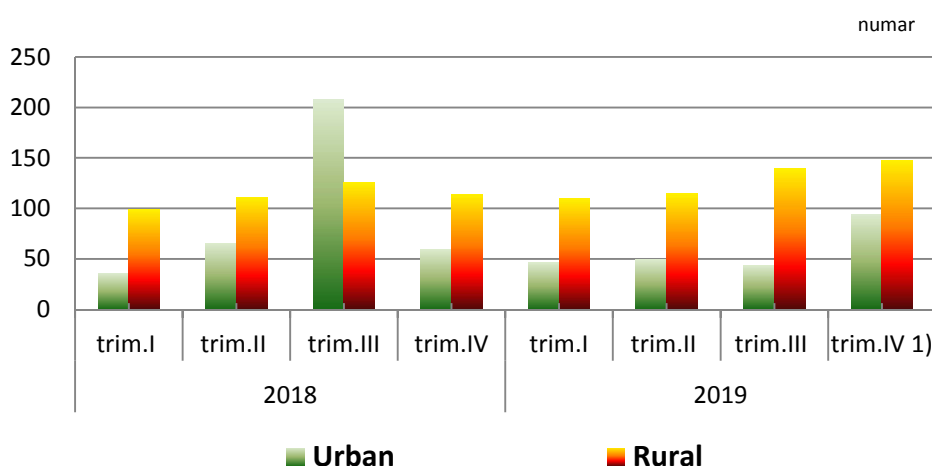

Grafic 1 Locuințe terminate pe medii de rezidență

¹⁾ Date provizorii

[Datele graficului (xls).](#)

Anul 2019 față de anul 2018

- În anul 2019 au fost finalizate 744 locuințe, în scădere cu 8,9% față de anul 2018. Pe medii de rezidență, în anul 2019, cele mai multe locuințe au fost date în folosință în mediul rural, ca pondere reprezentând 68,8% din total.

Tabelul 2 Locuințe terminate pe medii de rezidență

	Locuințe terminate			Structura %	
	1.I-31.XII. 2018	1.I-31.XII. 2019	1.I-31.XII. 2019 față de 1.I-31.XII. 2018 (+/-)	1.I-31.XII. 2018	1.I-31.XII. 2019
TOTAL	817	744	-73	100,0	100,0
din care:					
mediul urban	367	232	-135	44,9	31,2
mediul rural	450	512	+62	55,1	68,8

[Datele tabelului (xls) .](#)

Informații suplimentare:

Pentru interpretarea corectă a indicatorilor, vă rugăm să consultați [Precizările Metodologice](#).

Informații suplimentare se pot obține din publicația Buletin Statistic Lunar și din baza de date TEMPO-online INS. Următorul comunicat de presă referitor la locuințele terminate trimestrial în județul Galați va apărea la data de 29 iunie 2020.

Compartimentul de Sinteză Diseminare si Relații cu publicul

e-mail: tele@galati.insse.ro

Tel: +40236 4114424