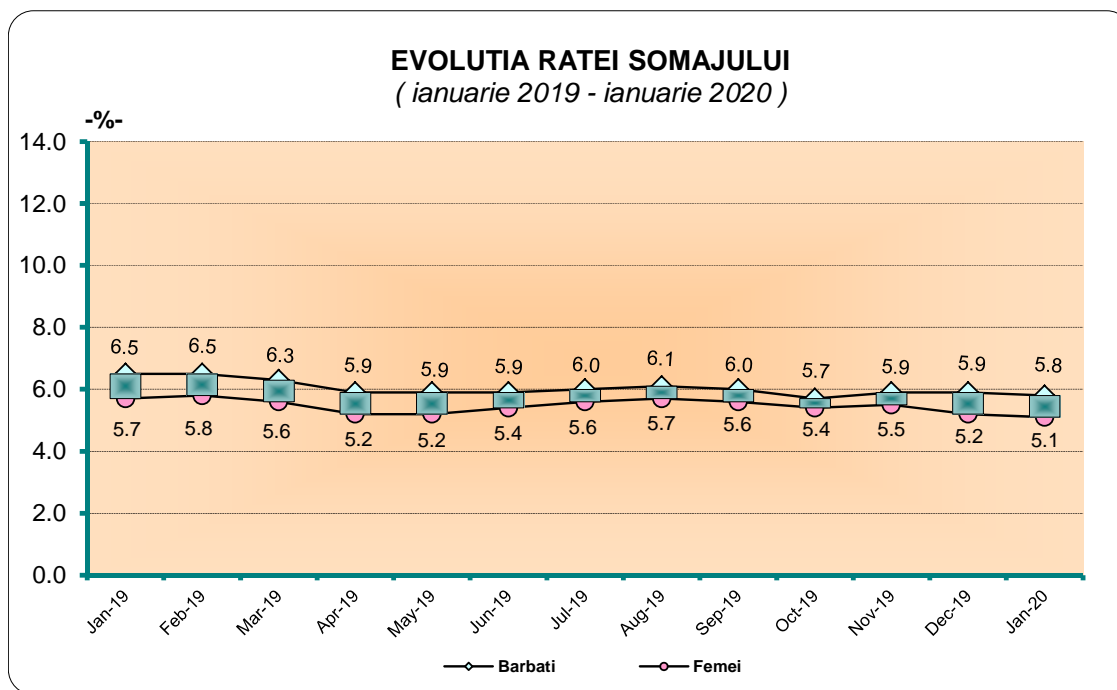

Domeniul: Piața forței de muncă

Șomajul în județul Galați

- **Numărul total al șomerilor înregistrați** la sfârșitul lunii ianuarie 2020 a fost de 10414 persoane (6017 bărbați și 4397 femei), în scădere cu 164 persoane față de sfârșitul lunii precedente. Față de sfârșitul lunii corespunzătoare a anului precedent, numărul șomerilor în luna ianuarie 2020 a fost mai mic cu 1284 persoane.

[Datele graficului \(xls\).](#)

- Din numărul total al șomerilor înregistrați în județul Galați, la sfârșitul lunii ianuarie 2020, 13,7% sunt șomeri indemnizați și 86,3% șomeri neindemnizați. De asemenea, din numărul total al șomerilor: 84,0% sunt muncitori, 12,5% sunt persoane cu studii medii și doar 3,5% sunt persoane cu studii superioare.

- Rata șomajului a înregistrat la nivelul județului, la sfârșitul lunii ianuarie 2020, valoarea de 5,5%. Rata șomajului pentru femei la sfârșitul lunii ianuarie 2020 a fost de 5,1%, fiind inferioară celei pentru bărbați cu 0,7 puncte procentuale.