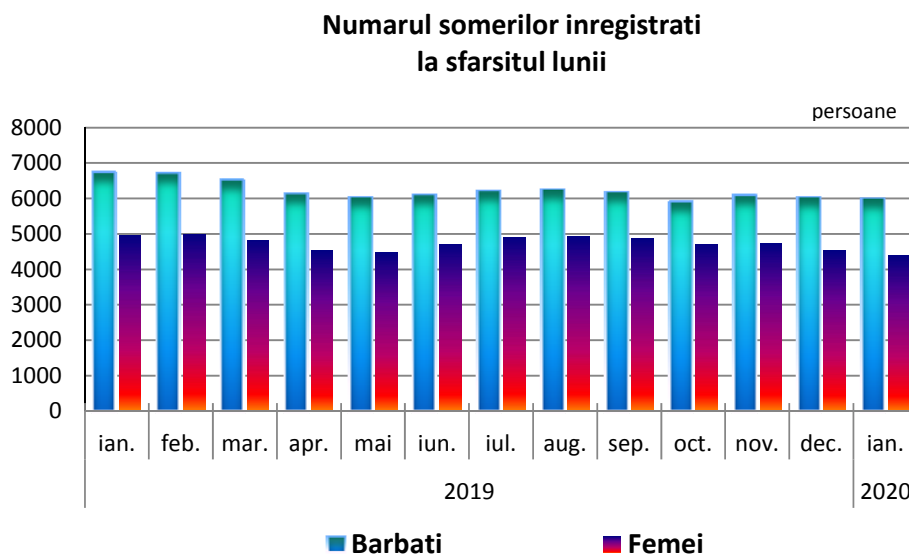

Domeniul: Piața forței de muncă

Șomajul în județul Galați

- **Numărul total al șomerilor înregistrați** la sfârșitul lunii ianuarie 2020 a fost de 10414 persoane (6017 bărbați și 4397 femei), în scădere cu 164 persoane față de sfârșitul lunii precedente. Față de sfârșitul lunii corespunzătoare a anului precedent, numărul șomerilor în luna ianuarie 2020 a fost mai mic cu 1284 persoane.

[Datele graficului \(xls\).](#)

- Din numărul total al șomerilor înregistrați în județul Galați, la sfârșitul lunii ianuarie 2020, 13,7% sunt șomeri indemnizați și 86,3% șomeri neindemnizați. De asemenea, din numărul total al șomerilor: 84,0% sunt muncitori, 12,5% sunt persoane cu studii medii și doar 3,5% sunt persoane cu studii superioare.

- Rata șomajului a înregistrat la nivelul județului, la sfârșitul lunii ianuarie 2020, valoarea de 5,5%. Rata șomajului pentru femei la sfârșitul lunii ianuarie 2020 a fost de 5,1%, fiind inferioară celei pentru bărbați cu 0,7 puncte procentuale.