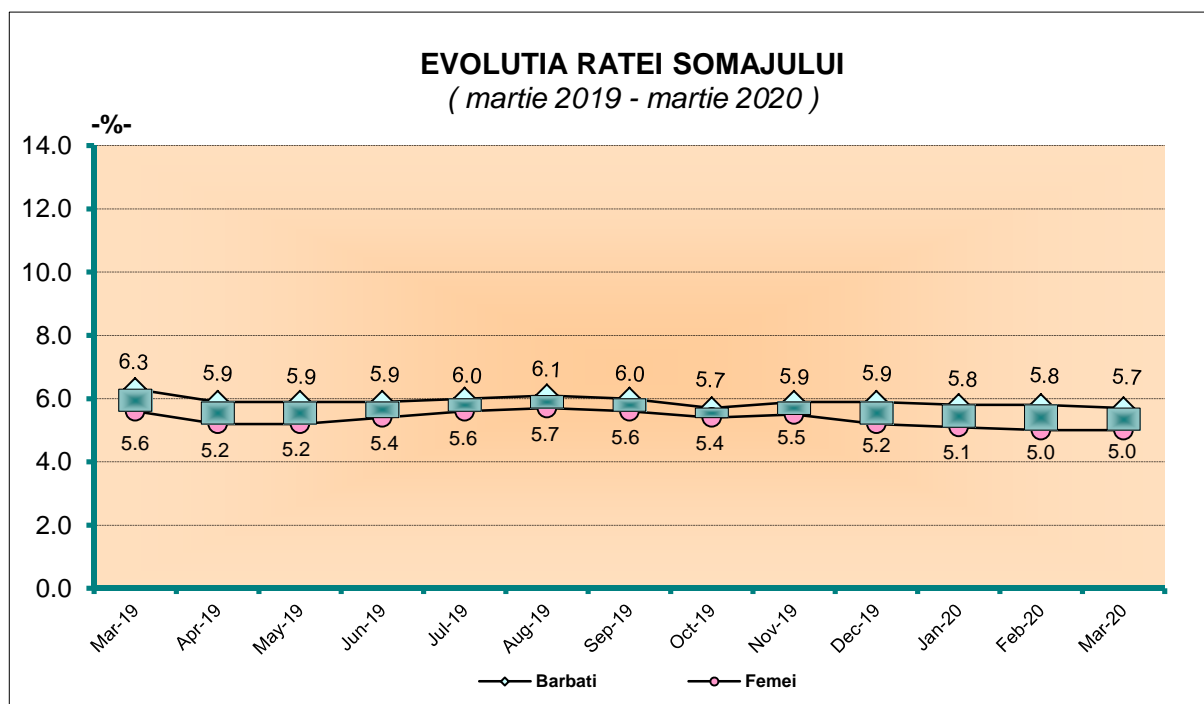

Domeniul: Piața forței de muncă

Șomajul în județul Galați

- **Numărul total al șomerilor înregistrați** la sfârșitul lunii martie 2020 a fost de 10247 persoane (5880 bărbați și 4367 femei), în scădere cu 76 persoane față de sfârșitul lunii precedente. Față de sfârșitul lunii corespunzătoare a anului precedent, numărul șomerilor în luna martie 2020 a fost mai mic cu 1121 persoane.

[Datele graficului \(xls\).](#)

- Din numărul total al șomerilor înregistrați în județul Galați, la sfârșitul lunii martie 2020, 14,3% sunt șomeri indemnizați și 85,7% șomeri neindemnizați. De asemenea, din numărul total al șomerilor: 84,8% sunt muncitori, 11,8% sunt persoane cu studii medii și doar 3,4% sunt persoane cu studii superioare.

- Rata șomajului a înregistrat la nivelul județului, la sfârșitul lunii martie 2020, valoarea de 5,4%. Rata șomajului pentru femei la sfârșitul lunii martie 2019 a fost de 5,0%, fiind inferioară celei pentru bărbați cu 0,7 puncte procentuale.