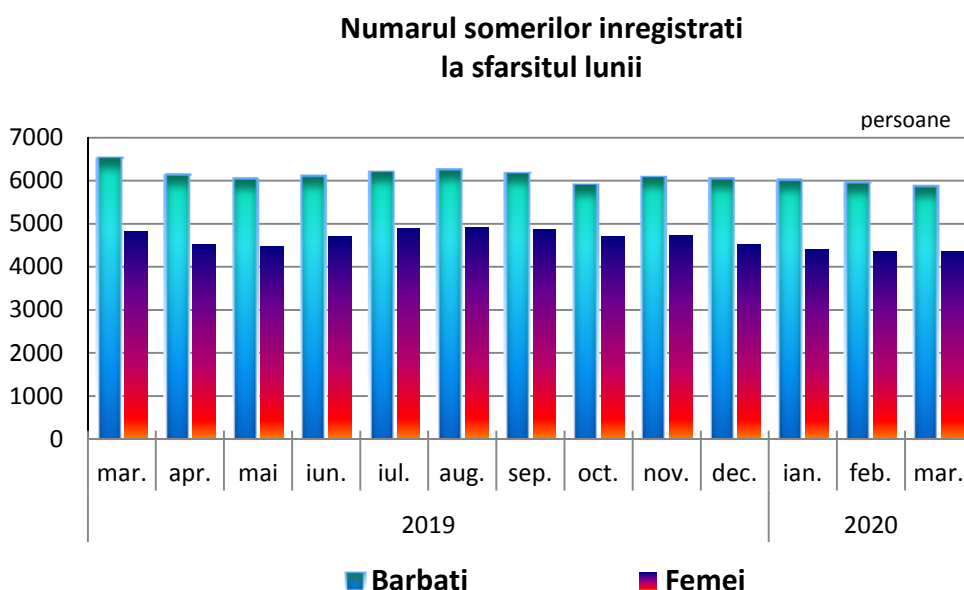

Domeniul: Piața forței de muncă

Șomajul în județul Galați

- **Numărul total al șomerilor înregistrați** la sfârșitul lunii martie 2020 a fost de 10247 persoane (5880 bărbați și 4367 femei), în scădere cu 76 persoane față de sfârșitul lunii precedente. Față de sfârșitul lunii corespunzătoare a anului precedent, numărul șomerilor în luna martie 2020 a fost mai mic cu 1121 persoane.

[Datele graficului \(xls\).](#)

- Din numărul total al șomerilor înregistrați în județul Galați, la sfârșitul lunii martie 2020, 14,3% sunt șomeri indemnizați și 85,7% șomeri neindemnizați. De asemenea, din numărul total al șomerilor: 84,8% sunt muncitori, 11,8% sunt persoane cu studii medii și doar 3,4% sunt persoane cu studii superioare.

- Rata șomajului a înregistrat la nivelul județului, la sfârșitul lunii martie 2020, valoarea de 5,4%. Rata șomajului pentru femei la sfârșitul lunii martie 2019 a fost de 5,0%, fiind inferioară celei pentru bărbați cu 0,7 puncte procentuale.