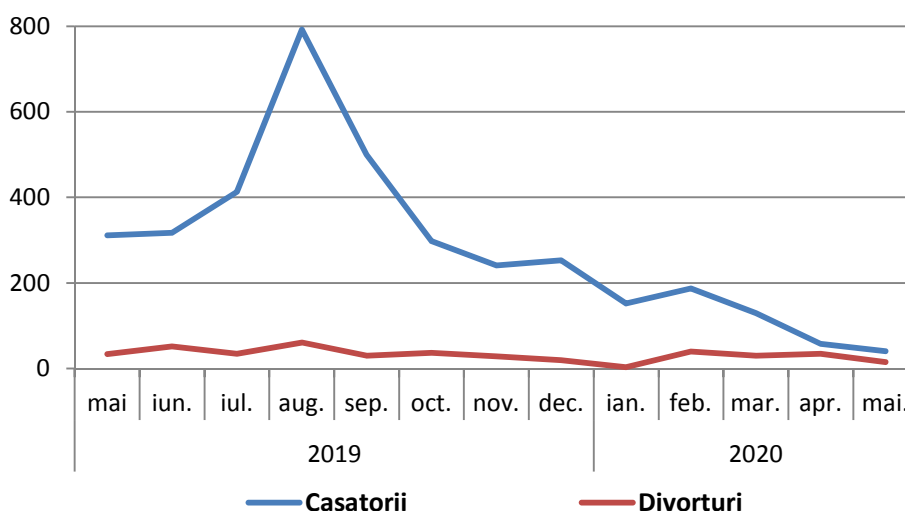

- Numărul **copiilor cu vârstă sub un an** care au decedat în luna mai 2020 a fost 3, menținându-se la același nivel față de luna precedentă. Față de luna corespunzătoare din anul precedent, numărul **copiilor cu vârstă sub un an** care au decedat în luna mai 2020 a fost constant.
- **Nușțialitate și divorțialitate:** La oficiile de stare civilă, în luna mai 2020 s-au înregistrat 41 căsătorii, în scădere cu 17 căsătorii față de luna precedentă. În luna mai 2020 s-au înregistrat cu 271 căsătorii mai puține față de luna corespunzătoare din anul 2019. Prin hotărâri judecătorești definitive și la primăriile teritoriale, ca urmare a intrării în vigoare a Legii nr.202/2010, în luna mai 2020 s-au pronunțat 15 divorțuri, mai puțin cu 20 cazuri față de luna precedentă și cu 31 cazuri față de luna corespunzătoare din anul 2019.

Grafic 2 Căsătoriile și divorțurile în județul Galați în perioada mai 2019 – mai 2020

[Datele graficului (xls)](#)

Informații suplimentare:

Pentru interpretarea corectă a indicatorilor, vă rugăm să consultați [Precizările Metodologice](#).

Următorul comunicat de presă referitor la fenomenele demografice în județul Galați va apărea la data de 31 august 2020.

Compartimentul de Sinteză Diseminare si Relații cu publicul

e-mail: tele@galati.insse.ro

Tel: +40236 411442