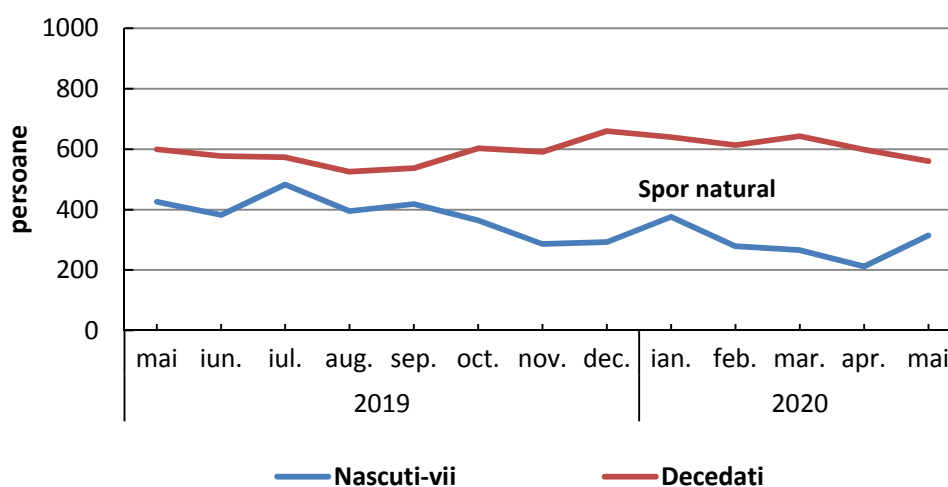

Domeniul: Statistică demografică

Fenomenele demografice din județul Galați în luna mai 2020

- **Natalitatea, mortalitatea și sporul natural** : În luna mai 2020, în județul Galați s-au înregistrat 315 născuți-vii, mai mult cu 103 născuți-vii față de luna aprilie 2020. Numărul născuților-vii în luna mai 2020 a scăzut cu 111 născuți-vii față de luna corespunzătoare a anului precedent. Numărul deceselor înregistrate în luna mai 2020, în județul Galați a fost de 560 persoane, mai puțin cu 38 cazuri față de luna precedentă. Numărul deceselor înregistrate în luna mai 2020 a scăzut cu 39 cazuri față de luna mai 2019.

În luna mai 2020 s-a înregistrat un **spor natural negativ** (numărul născuților-vii minus numărul decedaților), excedentul numărului de decedați față de numărul născuților-vii fiind de 245 persoane.

Grafic 1 Sporul natural în perioada mai 2019 – mai 2020

- Numărul **copiilor cu vârstă sub un an** care au decedat în luna mai 2020 a fost 3, menținându-se la același nivel față de luna precedentă. Față de luna corespunzătoare din anul precedent, numărul **copiilor cu vârstă sub un an** care au decedat în luna mai 2020 a fost constant.
- **Nușțialitate și divorțialitate:** La oficiile de stare civilă, în luna mai 2020 s-au înregistrat 41 căsătorii, în scădere cu 17 căsătorii față de luna precedentă. În luna mai 2020 s-au înregistrat cu 271 căsătorii mai puține față de luna corespunzătoare din anul 2019. Prin hotărâri judecătorești definitive și la primăriile teritoriale, ca urmare a intrării în vigoare a Legii nr.202/2010, în luna mai 2020 s-au pronunțat 15 divorțuri, mai puțin cu 20 cazuri față de luna precedentă și cu 31 cazuri față de luna corespunzătoare din anul 2019.