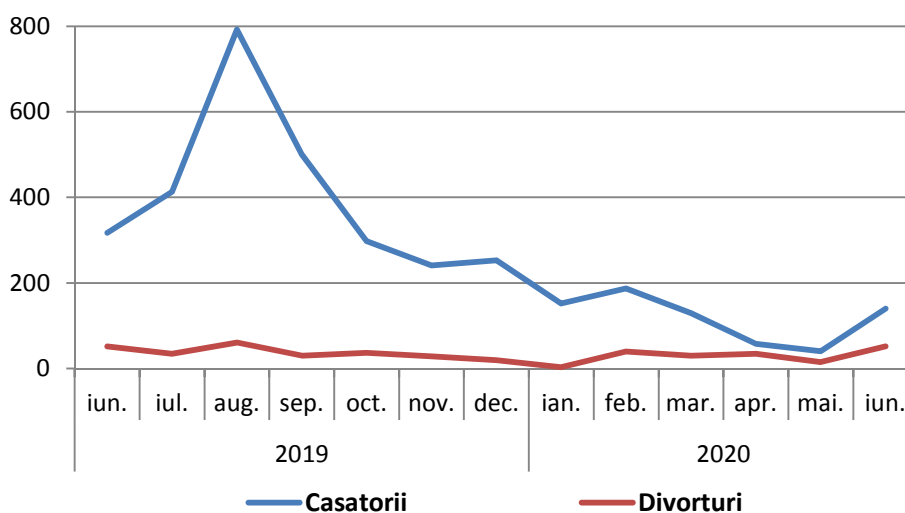

Domeniul: Statistică demografică

Fenomenele demografice din județul Galați în luna iunie 2020

- **Natalitatea, mortalitatea și sporul natural** : În luna iunie 2020, în județul Galați s-au înregistrat 399 născuți-vii, mai mult cu 84 născuți-vii față de luna mai 2020. Numărul născuților-vii în luna iunie 2020 a crescut cu 16 născuți-vii față de luna corespunzătoare a anului precedent. Numărul deceselor înregistrate în luna iunie 2020, în județul Galați a fost de 620 persoane, mai mult cu 60 cazuri față de luna precedentă. Numărul deceselor înregistrate în luna iunie 2020 a crescut cu 43 cazuri față de luna iunie 2019 .

În luna iunie 2020 s-a înregistrat un **spor natural negativ** (numărul născuților-vii minus numărul decedaților), excedentul numărului de decedați față de numărul născuților-vii fiind de 221 persoane.

Grafic 1 Sporul natural în perioada iunie 2019 – iunie 2020

- Numărul **copiilor cu vârstă sub un an** care au decedat în luna iunie 2020 a fost 2, cu un caz mai puțin față de luna precedentă. Față de luna corespunzătoare din anul precedent, numărul **copiilor cu vârstă sub un an** care au decedat în luna iunie 2020 a crescut cu un caz.
- **Nupțialitate și divorțialitate:** La oficiile de stare civilă, în luna iunie 2020 s-au înregistrat 140 căsătorii, în creștere cu 99 căsătorii față de luna precedentă. În luna iunie 2020 s-au înregistrat cu 178 căsătorii mai puține față de luna corespunzătoare din anul 2019. Prin hotărâri judecătorești definitive și la primăriile teritoriale, ca urmare a intrării în vigoare a Legii nr.202/2010, în luna iunie 2020 s-au pronunțat 52 divorțuri, mai mult cu 37 cazuri față de luna precedentă, dar mai puțin cu 21 cazuri față de luna corespunzătoare din anul 2019.

**Grafic 2 Căsătoriile și divorțurile în județul Galați
în perioada iunie 2019 – iunie 2020**

[Datele graficului \(xls\)](#)

Informații suplimentare:

Pentru interpretarea corectă a indicatorilor, vă rugăm să consultați [Precizările Metodologice](#).