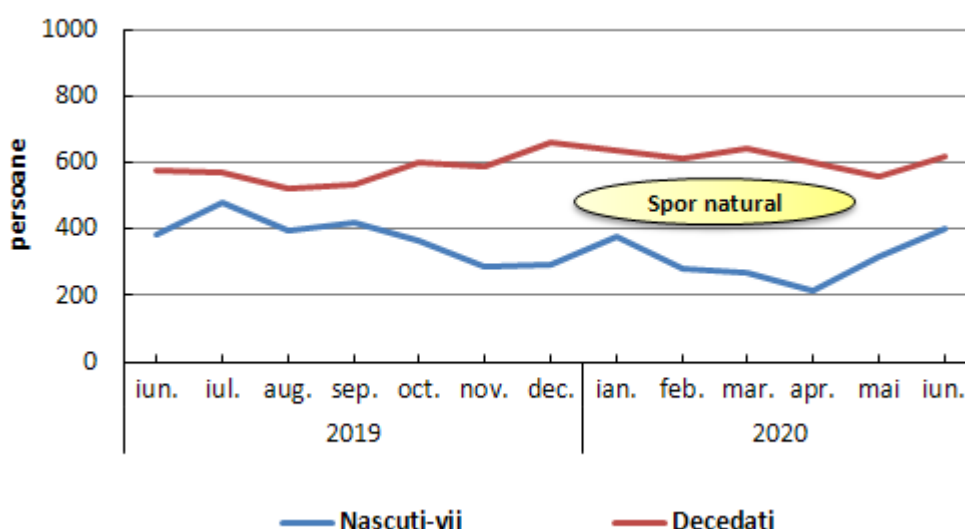

Domeniul: Statistică demografică

Fenomenele demografice din județul Galați în luna iunie 2020

- **Natalitatea, mortalitatea și sporul natural** : În luna iunie 2020, în județul Galați s-au înregistrat 399 născuți-vii, mai mult cu 84 născuți-vii față de luna mai 2020. Numărul născuților-vii în luna iunie 2020 a crescut cu 16 născuți-vii față de luna corespunzătoare a anului precedent. Numărul deceselor înregistrate în luna iunie 2020, în județul Galați a fost de 620 persoane, mai mult cu 60 cazuri față de luna precedentă. Numărul deceselor înregistrate în luna iunie 2020 a crescut cu 43 cazuri față de luna iunie 2019 .

În luna iunie 2020 s-a înregistrat un **spor natural negativ** (numărul născuților-vii minus numărul decedaților), excedentul numărului de decedați față de numărul născuților-vii fiind de 221 persoane.

Grafic 1 Sporul natural în perioada iunie 2019 – iunie 2020

- Numărul **copiilor cu vârstă sub un an** care au decedat în luna iunie 2020 a fost 2, cu un caz mai puțin față de luna precedentă. Față de luna corespunzătoare din anul precedent, numărul **copiilor cu vârstă sub un an** care au decedat în luna iunie 2020 a crescut cu un caz.
- **Nupțialitate și divorțialitate:** La oficiile de stare civilă, în luna iunie 2020 s-au înregistrat 140 căsătorii, în creștere cu 99 căsătorii față de luna precedentă. În luna iunie 2020 s-au înregistrat cu 178 căsătorii mai puține față de luna corespunzătoare din anul 2019. Prin hotărâri judecătorești definitive și la primăriile teritoriale, ca urmare a intrării în vigoare a Legii nr.202/2010, în luna iunie 2020 s-au pronunțat 52 divorțuri, mai mult cu 37 cazuri față de luna precedentă, dar mai puțin cu 21 cazuri față de luna corespunzătoare din anul 2019.