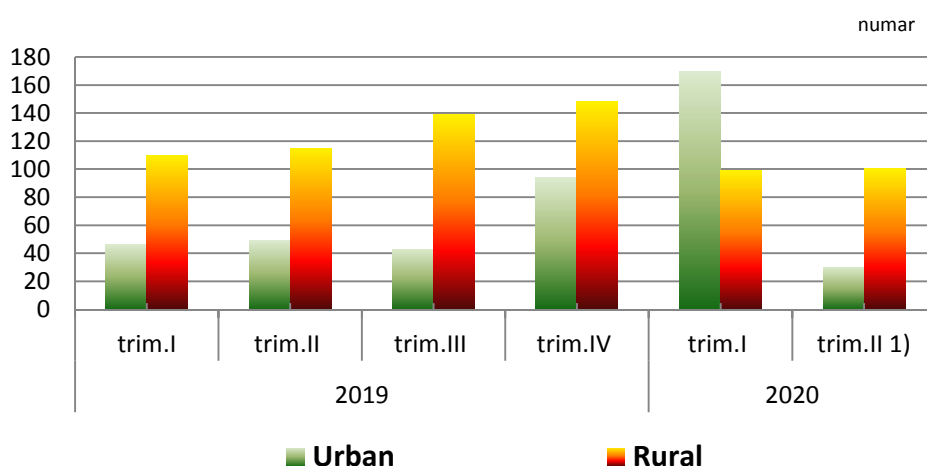

Domeniul: Construcții

Locuințe terminate în trimestrul II 2020

- În trimestrul II 2020, în județul Galați au fost date în folosință 130 locuințe, în scădere cu 139 locuințe față de trimestrul I 2020. Față de trimestrul II 2019, în trimestrul II 2020, numărul de locuințe date în folosință a scăzut cu 34 locuințe.
- Locuințele terminate pe medii de rezistență, trimestrul II 2020 față de trimestrul II 2019:

Tabelul 1 Locuințe terminate pe medii de rezidență

	Locuințe terminate			Structura %	
	Trim.II. 2019	Trim.II. 2020	Trim.II. 2020 față de Trim.II.2019 (+/-)	Trim.II. 2019	Trim.II. 2020
TOTAL	164	130	-34	100,0	100,0
din care:					
mediul urban	49	30	-19	29,9	23,1
mediul rural	115	100	-15	70,1	76,9

[Datele tabelului \(xls\)](#).

- Pe medii de rezidență, atât în trimestrul II 2020 cât și în trimestrul II 2019, cele mai multe locuințe au fost construite în mediul rural, respectiv 76,9% și 70,1%.

Grafic 1 Locuințe terminate pe medii de rezidență