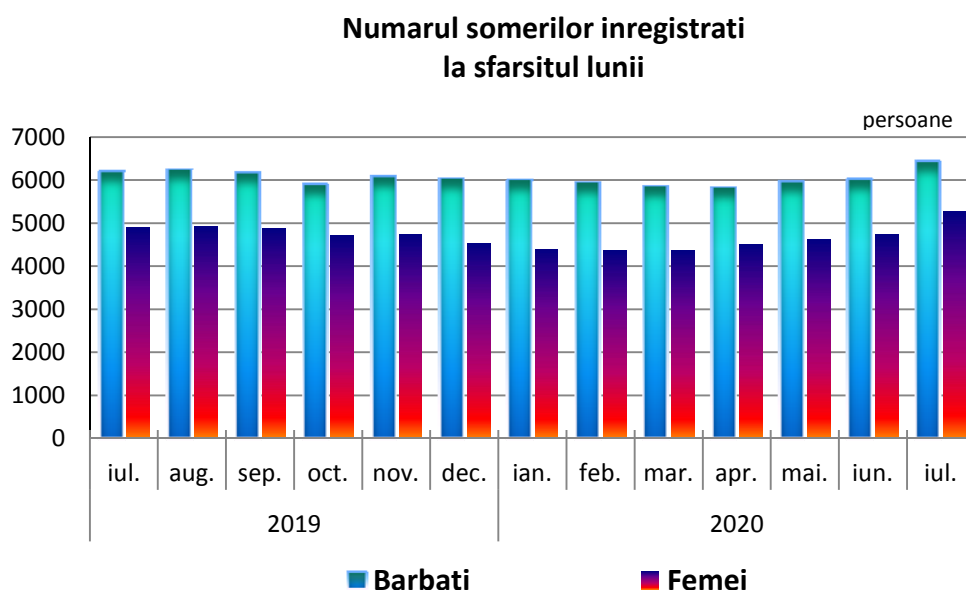

Domeniul: Piața forței de muncă

Șomajul în județul Galați

- **Numărul total al șomerilor înregistrați** la sfârșitul lunii iulie 2020 a fost de 11726 persoane (6453 bărbați și 5273 femei), în creștere cu 958 persoane față de sfârșitul lunii precedente. Față de sfârșitul lunii corespunzătoare a anului precedent, numărul șomerilor în luna iulie 2020 a fost mai mare cu 599 persoane.

[Datele graficului \(xls\).](#)

- Din numărul total al șomerilor înregistrați în județul Galați, la sfârșitul lunii iulie 2020, 17,2% sunt șomeri indemnizați și 82,8% șomeri neindemnizați. De asemenea, din numărul total al șomerilor: 78,5% sunt muncitori, 18,0% sunt persoane cu studii medii și doar 3,5% sunt persoane cu studii superioare.

- Rata șomajului a înregistrat la nivelul județului, la sfârșitul lunii iulie 2020, valoarea de 6,2%. Rata șomajului pentru femei la sfârșitul lunii iulie 2020 a fost de 6,1%, fiind inferioară celei pentru bărbați cu 0,1 puncte procentuale.