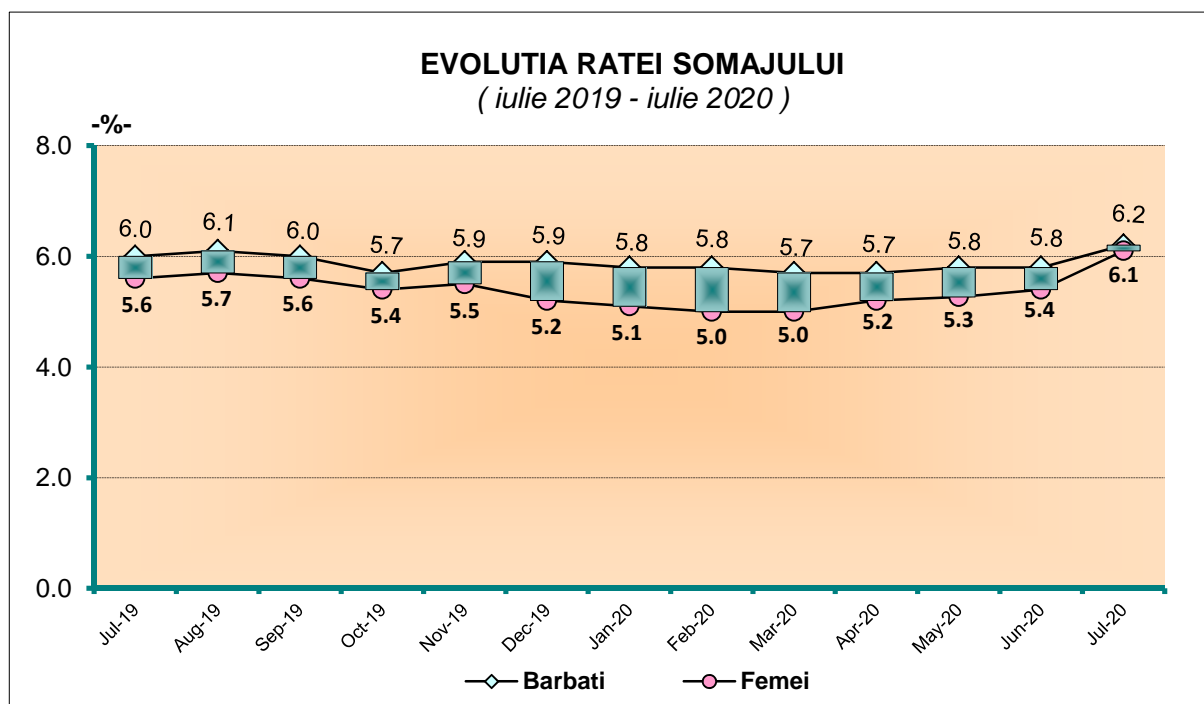

Domeniul: Piața forței de muncă

Șomajul în județul Galați

- **Numărul total al șomerilor înregistrați** la sfârșitul lunii iulie 2020 a fost de 11726 persoane (6453 bărbați și 5273 femei), în creștere cu 958 persoane față de sfârșitul lunii precedente. Față de sfârșitul lunii corespunzătoare a anului precedent, numărul șomerilor în luna iulie 2020 a fost mai mare cu 599 persoane.

[Datele graficului \(xls\).](#)

- Din numărul total al șomerilor înregistrați în județul Galați, la sfârșitul lunii iulie 2020, 17,2% sunt șomeri indemnizați și 82,8% șomeri neindemnizați. De asemenea, din numărul total al șomerilor: 78,5% sunt muncitori, 18,0% sunt persoane cu studii medii și doar 3,5% sunt persoane cu studii superioare.

- Rata șomajului a înregistrat la nivelul județului, la sfârșitul lunii iulie 2020, valoarea de 6,2%. Rata șomajului pentru femei la sfârșitul lunii iulie 2020 a fost de 6,1%, fiind inferioară celei pentru bărbați cu 0,1 puncte procentuale.