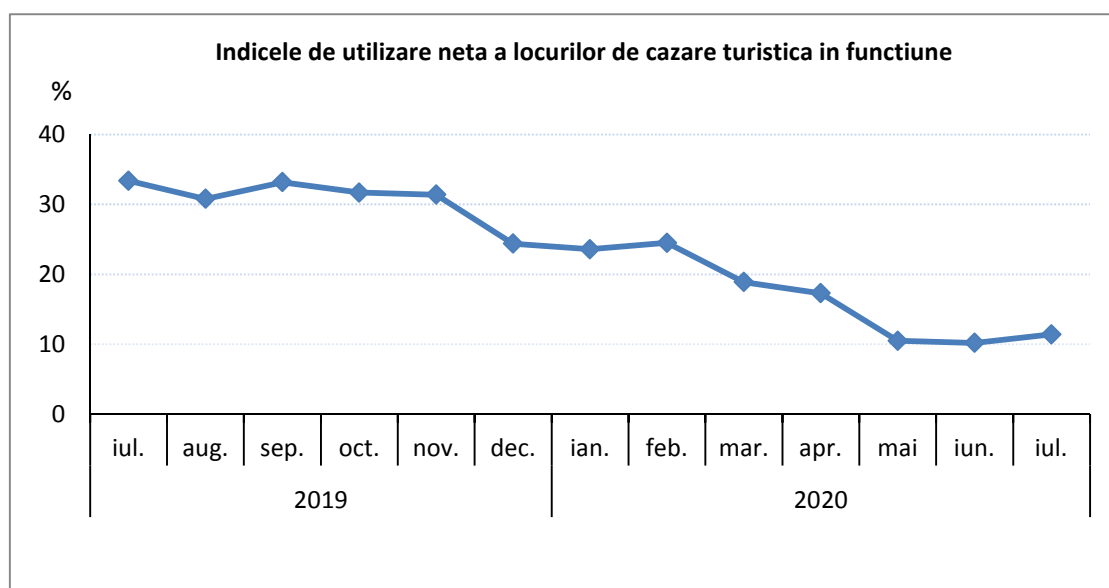

Pe tipuri de structuri de primire turistică, înnopțările în hoteluri dețin o pondere de 55,1% din totalul înnopțărilor, cele în vile turistice 17,5% iar în pensiuni 8,2%.

Tabelul 2 Înnopțări în structuri de primire turistică

- număr -

Județul GALAȚI	Iulie 2019	Iulie 2020	Iulie 2020 față de Iulie 2019 (%)
Turiști români	16222	5406	33,3
Turiști străini	4895	396	8,1
TOTAL	21117	5802	27,5

[Datele tabelului (xls)](#).

- **Indicele de utilizare netă a locurilor de cazare turistică în funcțiune** pe total structuri de cazare turistică din județul Galați în luna iulie 2020 a fost de 11,4%, fiind mai mic cu 22,0 puncte procentuale față de indicele de utilizare netă înregistrat în luna iulie 2019. Față de luna precedentă indicele de utilizare netă a locurilor de cazare turistică în funcțiune a fost mai mare cu 1,2 puncte procentuale.

Indici de utilizare netă a locurilor de cazare mai mari s-au înregistrat pentru: vile turistice (31,2%), moteluri (15,6%) și hoteluri (12,3%).

Tabelul 3 Indicele de utilizare a capacității de cazare turistică în funcțiune

- procente -

	2019						2020						
	iul.	aug.	sep.	oct.	nov.	dec.	ian.	feb.	mar.	apr.	mai	iun.	iul.
TOTAL	33,4	30,8	33,2	31,7	31,4	24,4	23,6	24,5	18,9	17,3	10,5	10,2	11,4

[Datele tabelului (xls)](#).

[Datele graficului (xls)](#).