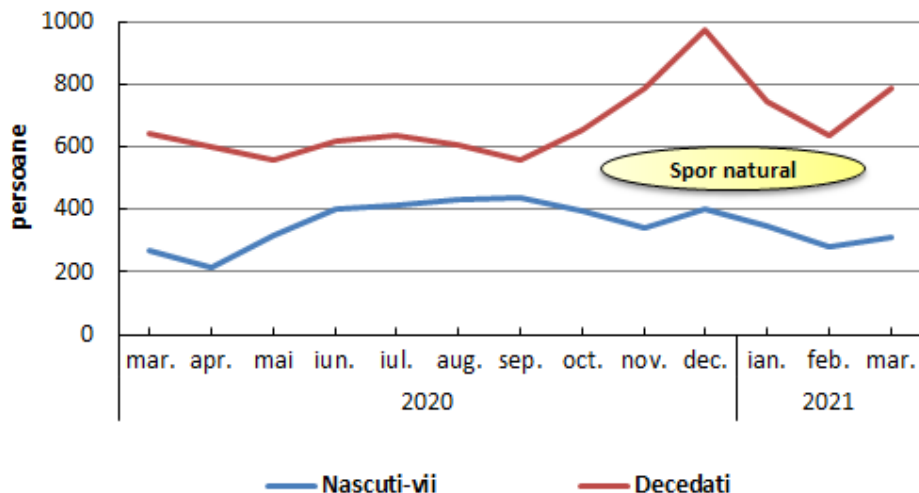

Domeniul: Statistică demografică

Fenomenele demografice din județul Galați în luna martie 2021

- **Natalitatea, mortalitatea și sporul natural** : În luna martie 2021, în județul Galați s-au înregistrat 310 născuți-vii, mai mult cu 31 născuți-vii față de luna februarie 2021. Numărul născuților-vii în luna martie 2021 a crescut cu 44 născuți-vii față de luna corespunzătoare a anului precedent. Numărul deceselor înregistrate în luna martie 2021, în județul Galați a fost de 786 persoane, mai mult cu 147 cazuri față de luna precedentă. Numărul deceselor înregistrate în luna martie 2021 a crescut cu 143 cazuri față de luna martie 2020 .

În luna martie 2021 s-a înregistrat un **spor natural negativ** (numărul născuților-vii minus numărul decedaților), excedentul numărului de decedați față de numărul născuților-vii fiind de 476 persoane.

Grafic 1 Sporul natural în perioada martie 2020 – martie 2021

[Datele graficului \(xls\)](#)

- Numărul **copiilor cu vârstă sub un an** care au decedat în luna martie 2021 a fost 1, mai mult cu 1 față de luna precedentă. Față de luna corespunzătoare din anul precedent, numărul **copiilor cu vârstă sub un an** care au decedat în luna martie 2021 a fost mai mic cu 4 cazuri.
- **Nupțialitate și divorțialitate:** La oficiile de stare civilă, în luna martie 2021 s-au înregistrat 150 căsătorii, în creștere cu 11 căsătorii față de luna precedentă. În luna martie 2021 s-au înregistrat cu 20 căsătorii mai multe față de luna corespunzătoare din anul 2020. Prin hotărâri judecătorești definitive și la primăriile teritoriale, ca urmare a intrării în vigoare a Legii nr.202/2010, în luna martie 2021 s-au pronunțat 90 divorțuri, mai mult cu 7 cazuri față de luna precedentă și cu 60 cazuri mai mult față de luna corespunzătoare din anul 2020.