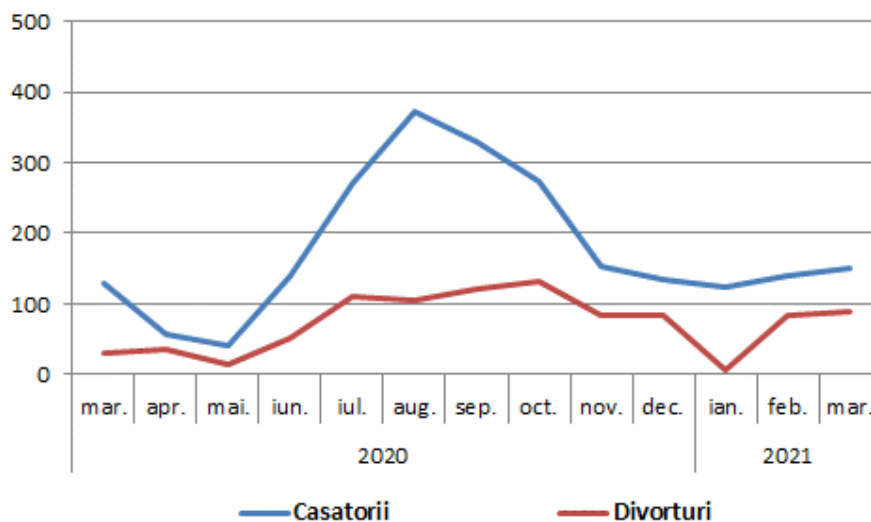

- Numărul **copiilor cu vârstă sub un an** care au decedat în luna martie 2021 a fost 1, mai mult cu 1 față de luna precedentă. Față de luna corespunzătoare din anul precedent, numărul **copiilor cu vârstă sub un an** care au decedat în luna martie 2021 a fost mai mic cu 4 cazuri.
- **Nupțialitate și divorțialitate:** La oficiile de stare civilă, în luna martie 2021 s-au înregistrat 150 căsătorii, în creștere cu 11 căsătorii față de luna precedentă. În luna martie 2021 s-au înregistrat cu 20 căsătorii mai multe față de luna corespunzătoare din anul 2020. Prin hotărâri judecătorești definitive și la primăriile teritoriale, ca urmare a intrării în vigoare a Legii nr.202/2010, în luna martie 2021 s-au pronunțat 90 divorțuri, mai mult cu 7 cazuri față de luna precedentă și cu 60 cazuri mai mult față de luna corespunzătoare din anul 2020.

**Grafic 2 Căsătoriile și divorțurile în județul Galați
în perioada martie 2020 – martie 2021**

[Datele graficului (xls)](#)

Informații suplimentare:

Pentru interpretarea corectă a indicatorilor, vă rugăm să consultați [Precizările Metodologice](#).

Următorul comunicat de presă referitor la fenomenele demografice în județul Galați va apărea la data de 30 iunie 2021.

Compartimentul de Sinteză Diseminare și Relații cu publicul

e-martiel: tele@galati.insse.ro

Tel: +40236 411442