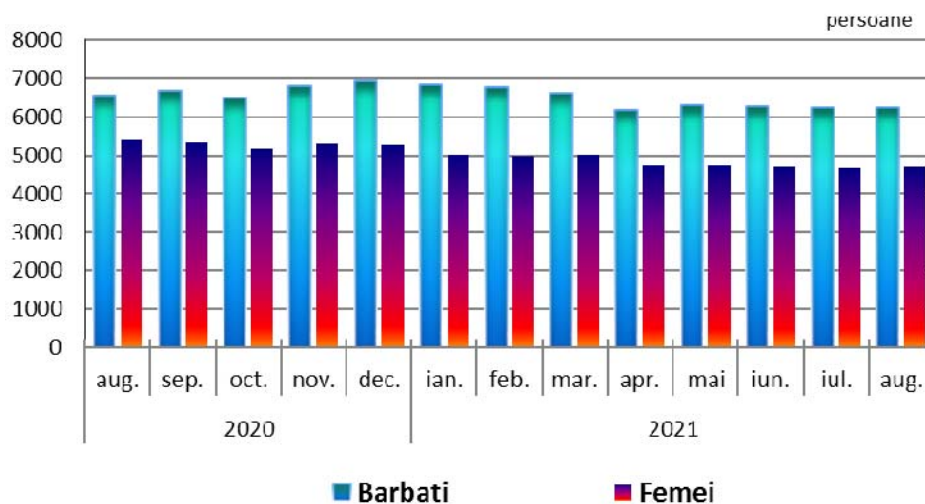

Domeniul: Piața forței de muncă

Șomajul în județul Galați

- Numărul total al șomerilor înregistrați la sfârșitul lunii august 2021 a fost de 10915 persoane (6221 bărbați și 4694 femei), în creștere cu 5 persoane față de sfârșitul lunii precedente. Față de sfârșitul lunii corespunzătoare a anului precedent, numărul șomerilor în luna august 2021 a fost mai mic cu 1029 persoane.

Numarul somerilor inregistrați
la sfarsitul lunii

[Datele graficului \(xls\).](#)

- Din numărul total al șomerilor înregistrați în județul Galați, la sfârșitul lunii august 2021, 13,4% sunt șomeri indemnizați și 86,6% sunt șomeri neindemnizați. De asemenea, din numărul total al șomerilor: 81,1% sunt muncitori, 15,6% sunt persoane cu studii medii și doar 3,3% sunt persoane cu studii superioare.

- Rata șomajului¹⁾ a înregistrat la nivelul județului, la sfârșitul lunii august 2021, valoarea de 5,8%. Rata șomajului pentru femei la sfârșitul lunii august 2021 a fost de 5,5%, fiind inferioară celei pentru bărbați cu 0,5 puncte procentuale.