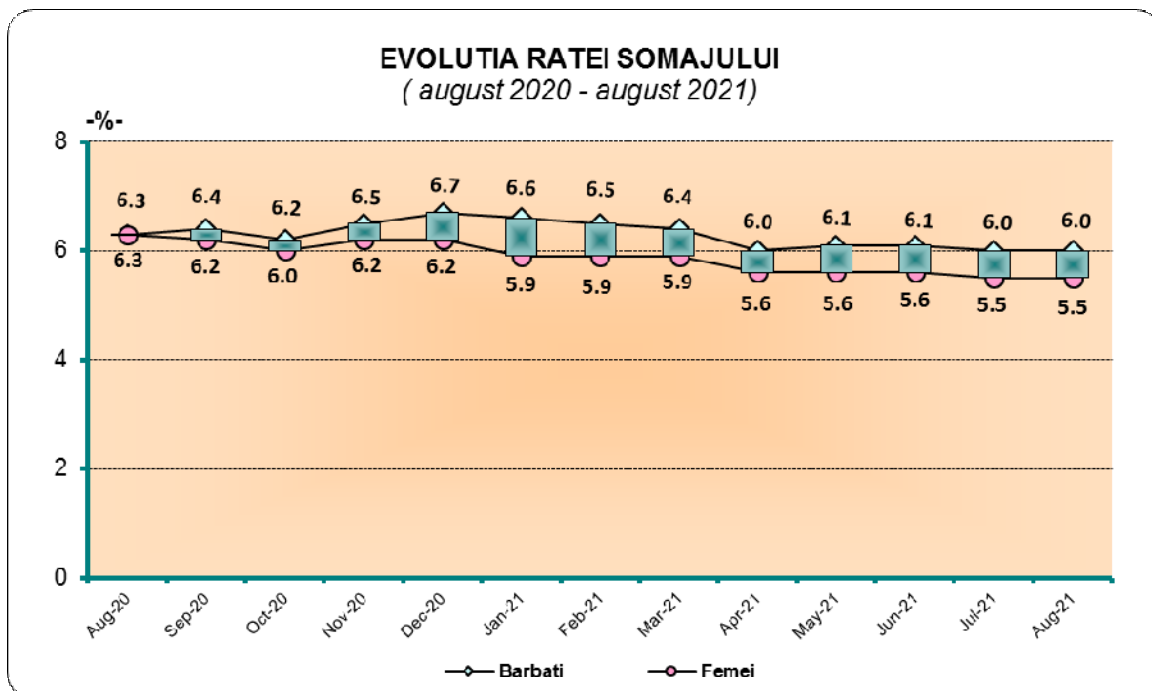

Domeniul: Piața forței de muncă

Șomajul în județul Galați

- Numărul total al șomerilor înregistrați la sfârșitul lunii august 2021 a fost de 10915 persoane (6221 bărbați și 4694 femei), în creștere cu 5 persoane față de sfârșitul lunii precedente. Față de sfârșitul lunii corespunzătoare a anului precedent, numărul șomerilor în luna august 2021 a fost mai mic cu 1029 persoane.

Numarul somerilor inregistrați
la sfarsitul lunii

[Datele graficului \(xls\).](#)

- Din numărul total al șomerilor înregistrați în județul Galați, la sfârșitul lunii august 2021, 13,4% sunt șomeri indemnizați și 86,6% sunt șomeri neindemnizați. De asemenea, din numărul total al șomerilor: 81,1% sunt muncitori, 15,6% sunt persoane cu studii medii și doar 3,3% sunt persoane cu studii superioare.

- Rata șomajului¹⁾ a înregistrat la nivelul județului, la sfârșitul lunii august 2021, valoarea de 5,8%. Rata șomajului pentru femei la sfârșitul lunii august 2021 a fost de 5,5%, fiind inferioară celei pentru bărbați cu 0,5 puncte procentuale.