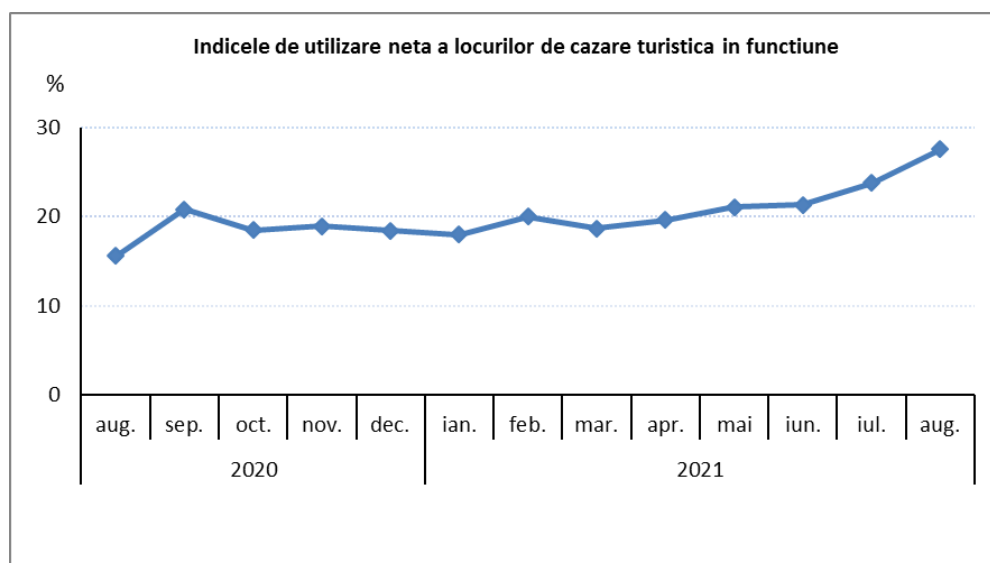

Pe tipuri de structuri de primire turistică, înnoptările în hoteluri dețin o pondere de 66,3% din totalul înnoptărilor, cele în vile turistice 11,3%, cele în moteluri 7,2% , iar în pensiuni 4,9%.

Tabelul 2 Înnoptări în structuri de primire turistică

- număr -

Județul GALAȚI	August 2020	August 2021	August 2021 față de August 2020 (%)
Turiști români	6929	12802	184,8
Turiști străini	569	1866	327,9
TOTAL	7498	14668	195,6

[Datele tabelului \(xls\)](#).

- **Indicele de utilizare netă a locurilor de cazare turistică în funcțiune** pe total structuri de cazare turistică din județul Galați în luna august 2021 a fost de 27,6%, fiind mai mare cu 12,0 puncte procentuale față de indicele de utilizare netă înregistrat în luna august 2020. Față de luna precedentă, indicele de utilizare netă a locurilor de cazare turistică în funcțiune a fost mai mare cu 3,8 puncte procentuale.

Indici de utilizare netă a locurilor de cazare mai mari s-au înregistrat pentru: vile turistice (50,7%), hosteluri (39,5%), hoteluri (28,1%), moteluri (21,4%) și pensiuni (18,4%).

Tabelul 3 Indicele de utilizare a capacității de cazare turistică în funcțiune

- procente -

	2020						2021						
	aug.	sep.	oct.	nov.	dec.	ian.	feb.	mar.	apr.	mai	iun.	iul.	aug.
TOTAL	15,6	20,8	18,5	18,9	18,4	18,0	20,0	18,7	19,6	21,1	21,3	23,8	27,6

[Datele tabelului \(xls\)](#).

[Datele graficului \(xls\)](#).