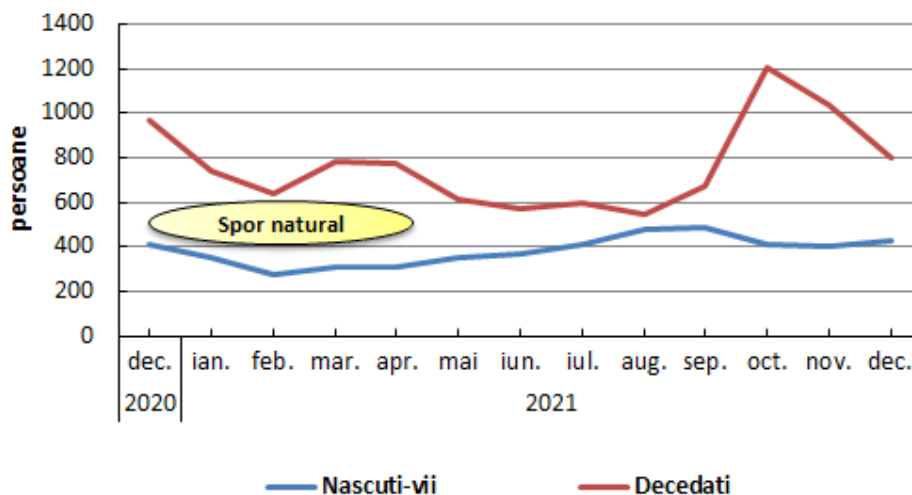

COMUNICAT DE PRESĂ

INSTITUTUL NAȚIONAL DE STATISTICĂ
 DIRECȚIA JUDEȚEANĂ DE STATISTICĂ GALAȚI
www.galati.insse.ro

Nr. **544 / 25.02.2022**

Domeniul: Statistică demografică

Fenomenele demografice din județul Galați în luna decembrie 2021

- **Natalitatea, mortalitatea și sporul natural** : În luna decembrie 2021, în județul Galați s-au înregistrat 426 născuți-vii, mai mult cu 25 născuți-vii față de luna noiembrie 2021. Numărul născuților-vii în luna decembrie 2021 a crescut cu 17 născuți-vii față de luna corespunzătoare a anului precedent. Numărul deceselor înregistrate în luna decembrie 2021, în județul Galați a fost de 799 persoane, mai puțin cu 236 cazuri față de luna precedentă. Numărul deceselor înregistrate în luna decembrie 2021 a scăzut cu 168 cazuri față de luna decembrie 2020 .

În luna decembrie 2021 s-a înregistrat un **spor natural negativ** (numărul născuților-vii minus numărul decedaților), excedentul numărului de decedați față de numărul născuților-vii fiind de 373 persoane.

Grafic 1 Sporul natural în perioada decembrie 2020 – decembrie 2021

[Datele graficului \(xls\)](#)

- Numărul **copiilor cu vârstă sub un an** care au decedat în luna decembrie 2021 a fost 3, la fel ca în luna precedentă. Față de luna corespunzătoare din anul precedent, numărul **copiilor cu vârstă sub un an** care au decedat în luna decembrie 2021 a fost mai mare cu 2 cazuri.
- **Nupțialitate și divorțialitate:** La oficiile de stare civilă, în luna decembrie 2021 s-au înregistrat 213 căsătorii, în creștere cu 14 căsătorii față de luna precedentă. În luna decembrie 2021 s-au înregistrat cu 79 căsătorii mai mult față de luna corespunzătoare din anul 2020. Prin hotărâri judecătorești definitive și la primăriile teritoriale, ca urmare a intrării în vigoare a Legii nr.202/2010, în luna decembrie 2021 s-au pronunțat 111 divorțuri, mai mult cu 34 cazuri față de luna precedentă și cu 4 cazuri mai mult față de luna corespunzătoare din anul 2020.