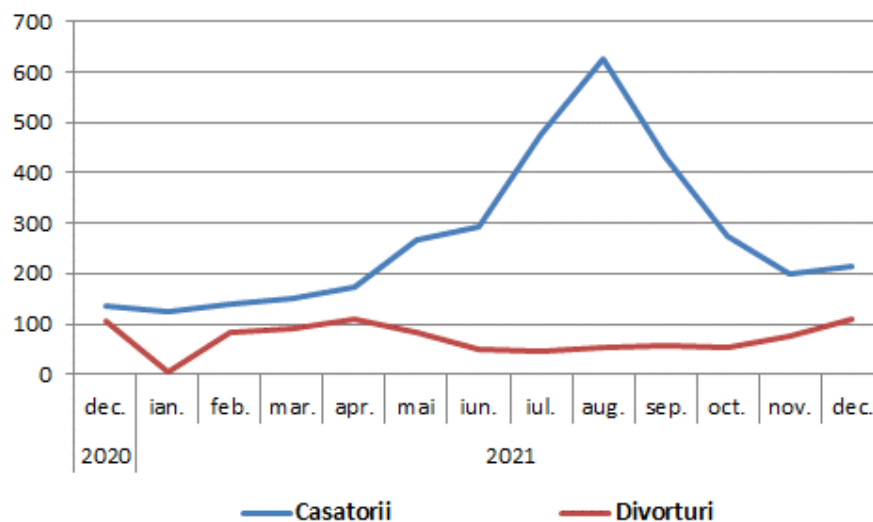

- **Natalitatea, mortalitatea și sporul natural** : În luna decembrie 2021, în județul Galați s-au înregistrat 426 născuți-vii, mai mult cu 25 născuți-vii față de luna noiembrie 2021. Numărul născuților-vii în luna decembrie 2021 a crescut cu 17 născuți-vii față de luna corespunzătoare a anului precedent. Numărul deceselor înregistrate în luna decembrie 2021, în județul Galați a fost de 799 persoane, mai puțin cu 236 cazuri față de luna precedentă. Numărul deceselor înregistrate în luna decembrie 2021 a scăzut cu 168 cazuri față de luna decembrie 2020 .

În luna decembrie 2021 s-a înregistrat un **spor natural negativ** (numărul născuților-vii minus numărul decedaților), excedentul numărului de decedați față de numărul născuților-vii fiind de 373 persoane.

Grafic 1 Sporul natural în perioada decembrie 2020 – decembrie 2021

[Datele graficului \(xls\)](#)

- Numărul **copiilor cu vârstă sub un an** care au decedat în luna decembrie 2021 a fost 3, la fel ca în luna precedentă. Față de luna corespunzătoare din anul precedent, numărul **copiilor cu vârstă sub un an** care au decedat în luna decembrie 2021 a fost mai mare cu 2 cazuri.
- **Nupțialitate și divorțialitate:** La oficiile de stare civilă, în luna decembrie 2021 s-au înregistrat 213 căsătorii, în creștere cu 14 căsătorii față de luna precedentă. În luna decembrie 2021 s-au înregistrat cu 79 căsătorii mai mult față de luna corespunzătoare din anul 2020. Prin hotărâri judecătorești definitive și la primăriile teritoriale, ca urmare a intrării în vigoare a Legii nr.202/2010, în luna decembrie 2021 s-au pronunțat 111 divorțuri, mai mult cu 34 cazuri față de luna precedentă și cu 4 cazuri mai mult față de luna corespunzătoare din anul 2020.

Grafic 2 Căsătoriile și divorțurile în județul Galați în perioada decembrie 2020 – decembrie 2021

[Datele graficului \(xls\)](#)

Informații suplimentare:

Pentru interpretarea corectă a indicatorilor, vă rugăm să consultați [Precizările Metodologice](#).