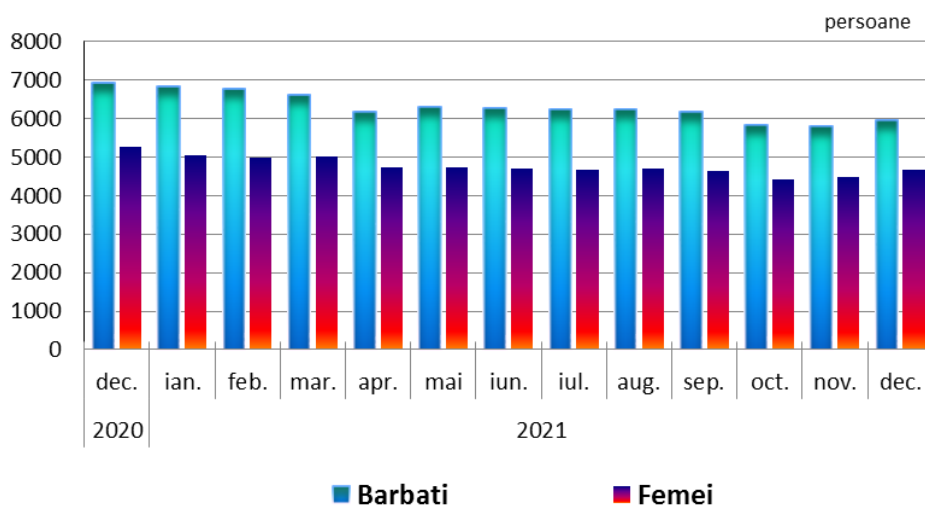

COMUNICAT DE PRESĂ

INSTITUTUL NAȚIONAL DE STATISTICĂ
 DIRECȚIA JUDEȚEANĂ DE STATISTICĂ GALAȚI
www.galati.insse.ro

Nr. **543 /25.02.2022**

Domeniul: Piața forței de muncă

Șomajul în județul Galați

- **Numărul total al șomerilor înregistrați** la sfârșitul lunii decembrie 2021 a fost de 10626 persoane (5945 bărbați și 4681 femei), în creștere cu 351 persoane față de sfârșitul lunii precedente. Față de sfârșitul lunii corespunzătoare a anului precedent, numărul șomerilor în luna decembrie 2021 a fost mai mic cu 1564 persoane.

Numarul somerilor inregistrați
la sfarsitul lunii

[Datele graficului \(xls\).](#)

- Din numărul total al șomerilor înregistrați în județul Galați, la sfârșitul lunii decembrie 2021, 13,4% sunt șomeri indemnizați și 86,6% sunt șomeri neindemnizați. De asemenea, din numărul total al șomerilor: 83,4% sunt muncitori, 13,5% sunt persoane cu studii medii și doar 3,1% sunt persoane cu studii superioare.

- Rata șomajului¹⁾ a înregistrat la nivelul județului, la sfârșitul lunii decembrie 2021, valoarea de 5,7%. Rata șomajului pentru femei la sfârșitul lunii decembrie 2021 a fost de 5,5%, fiind inferioară celei pentru bărbați cu 0,2 puncte procentuale.