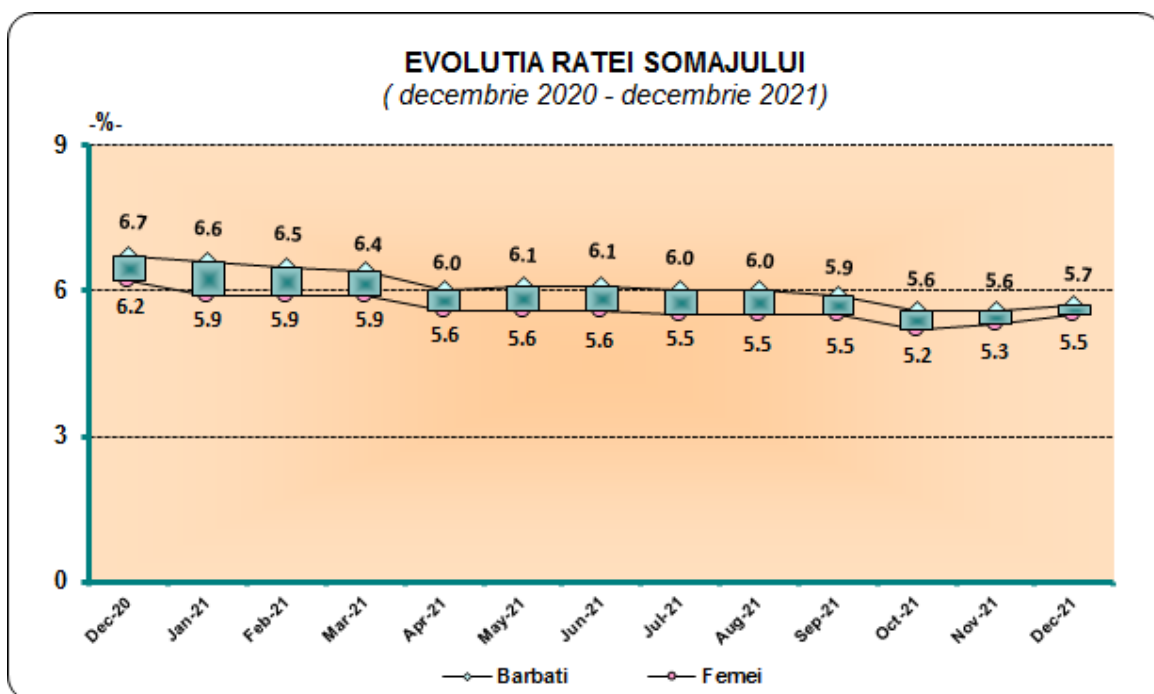

COMUNICAT DE PRESĂ

INSTITUTUL NAȚIONAL DE STATISTICĂ
 DIRECȚIA JUDEȚEANĂ DE STATISTICĂ GALAȚI
www.galati.insse.ro

Nr. **543 /25.02.2022**

Domeniul: Piața forței de muncă

Șomajul în județul Galați

- **Numărul total al șomerilor înregistrați** la sfârșitul lunii decembrie 2021 a fost de 10626 persoane (5945 bărbați și 4681 femei), în creștere cu 351 persoane față de sfârșitul lunii precedente. Față de sfârșitul lunii corespunzătoare a anului precedent, numărul șomerilor în luna decembrie 2021 a fost mai mic cu 1564 persoane.

Numarul somerilor inregistrați
la sfarsitul lunii

[Datele graficului \(xls\).](#)

- Din numărul total al șomerilor înregistrați în județul Galați, la sfârșitul lunii decembrie 2021, 13,4% sunt șomeri indemnizați și 86,6% sunt șomeri neindemnizați. De asemenea, din numărul total al șomerilor: 83,4% sunt muncitori, 13,5% sunt persoane cu studii medii și doar 3,1% sunt persoane cu studii superioare.

- Rata șomajului¹⁾ a înregistrat la nivelul județului, la sfârșitul lunii decembrie 2021, valoarea de 5,7%. Rata șomajului pentru femei la sfârșitul lunii decembrie 2021 a fost de 5,5%, fiind inferioară celei pentru bărbați cu 0,2 puncte procentuale.