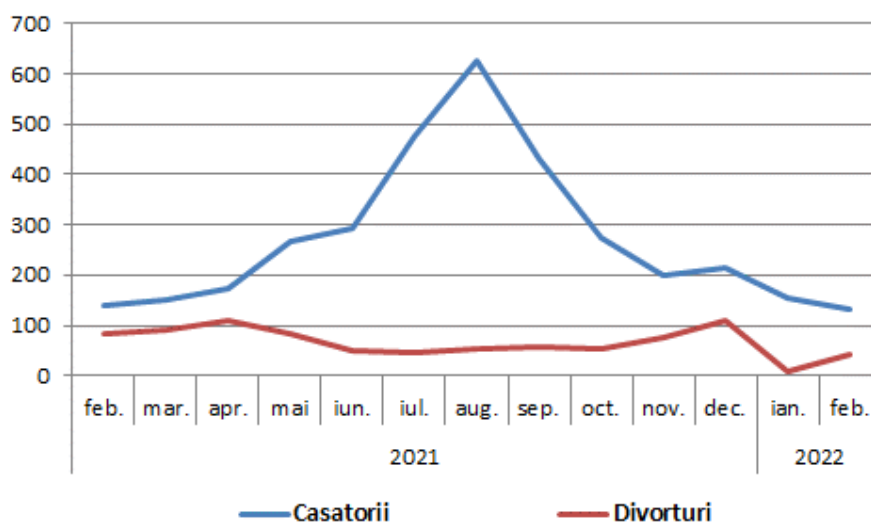

- Numărul **copiilor cu vârstă sub un an** care au decedat în luna februarie 2022 a fost 2, mai puțin cu 4 cazuri față de luna precedentă. Față de luna corespunzătoare din anul precedent, numărul **copiilor cu vârstă sub un an** care au decedat în luna februarie 2022 a fost mai mare cu 2 cazuri.
- **Nupțialitate și divorțialitate:** La oficiile de stare civilă, în luna februarie 2022 s-au înregistrat 132 căsătorii, în scădere cu 21 căsătorii față de luna precedentă. În luna februarie 2022 s-au înregistrat cu 7 căsătorii mai puțin față de luna corespunzătoare din anul 2021. Prin hotărâri judecătorești definitive și la primăriile teritoriale, ca urmare a intrării în vigoare a Legii nr.202/2010, în luna februarie 2022 s-au pronunțat 42 divorțuri, mai mult cu 35 cazuri față de luna precedentă , dar mai puțin cu 41 cazuri mai puțin față de luna corespunzătoare din anul 2021.

**Grafic 2 Căsătoriile și divorțurile în județul Galați
în perioada februarie 2021 – februarie 2022**

[Datele graficului (xls)](#)

Informații suplimentare:

Pentru interpretarea corectă a indicatorilor, vă rugăm să consultați [Precizările Metodologice](#).

Următorul comunicat de presă referitor la fenomenele demografice în județul Galați va apărea la data de 31 mai 2022.

Compartimentul de Sinteză Diseminare și Relații cu publicul

e-februariel: tele@galati.insse.ro

Tel: +40236 411442