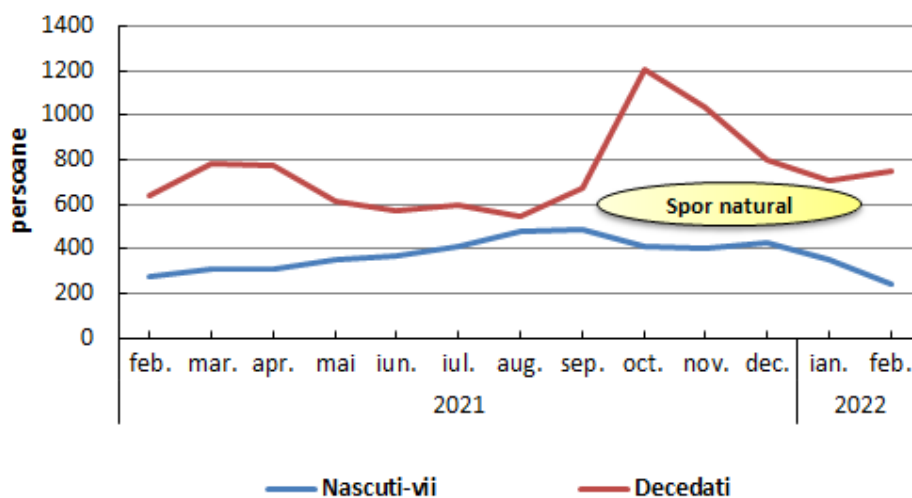

COMUNICAT DE PRESĂ

INSTITUTUL NAȚIONAL DE STATISTICĂ
 DIRECȚIA JUDEȚEANĂ DE STATISTICĂ GALAȚI
www.galati.insse.ro

Nr. **1289 / 29.04.2022**

Domeniul: Statistică demografică

Fenomenele demografice din județul Galați în luna februarie 2022

- **Natalitatea, mortalitatea și sporul natural** : În luna februarie 2022, în județul Galați s-au înregistrat 242 născuți-vii, mai puțin cu 111 născuți-vii față de luna precedentă. Numărul născuților-vii în luna februarie 2022 a scăzut cu 37 născuți-vii față de luna corespunzătoare a anului precedent. Numărul deceselor înregistrate în luna februarie 2022, în județul Galați a fost de 749 persoane, mai mult cu 43 cazuri față de luna precedentă. Numărul deceselor înregistrate în luna februarie 2022 a crescut cu 110 cazuri față de luna februarie 2021 .

În luna februarie 2022 s-a înregistrat un **spor natural negativ** (numărul născuților-vii minus numărul decedaților), excedentul numărului de decedați față de numărul născuților-vii fiind de 507 persoane.

Grafic 1 Sporul natural în perioada februarie 2021 – februarie 2022

[Datele graficului \(xls\)](#)

- Numărul **copiilor cu vârstă sub un an** care au decedat în luna februarie 2022 a fost 2, mai puțin cu 4 cazuri față de luna precedentă. Față de luna corespunzătoare din anul precedent, numărul **copiilor cu vârstă sub un an** care au decedat în luna februarie 2022 a fost mai mare cu 2 cazuri.
- **Nupțialitate și divorțialitate:** La oficiile de stare civilă, în luna februarie 2022 s-au înregistrat 132 căsătorii, în scădere cu 21 căsătorii față de luna precedentă. În luna februarie 2022 s-au înregistrat cu 7 căsătorii mai puțin față de luna corespunzătoare din anul 2021. Prin hotărâri judecătorești definitive și la primăriile teritoriale, ca urmare a intrării în vigoare a Legii nr.202/2010, în luna februarie 2022 s-au pronunțat 42 divorțuri, mai mult cu 35 cazuri față de luna precedentă , dar mai puțin cu 41 cazuri mai puțin față de luna corespunzătoare din anul 2021.