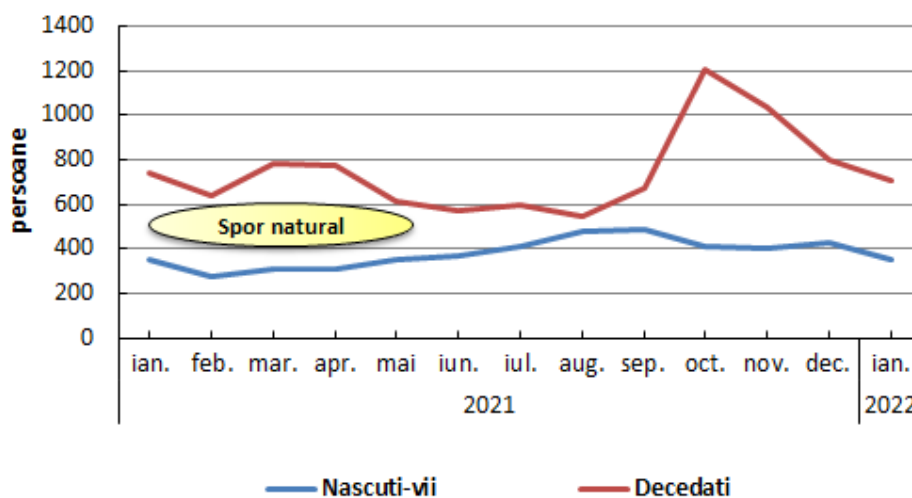

COMUNICAT DE PRESĂ

INSTITUTUL NAȚIONAL DE STATISTICĂ
 DIRECȚIA JUDEȚEANĂ DE STATISTICĂ GALAȚI
www.galati.insse.ro

Nr. **1030 / 31.03.2022**

Domeniul: Statistică demografică

Fenomenele demografice din județul Galați în luna ianuarie 2022

- **Natalitatea, mortalitatea și sporul natural** : În luna ianuarie 2022, în județul Galați s-au înregistrat 353 născuți-vii, mai puțin cu 73 născuți-vii față de luna decembrie 2021. Numărul născuților-vii în luna ianuarie 2022 a crescut cu 4 născuți-vii față de luna corespunzătoare a anului precedent. Numărul deceselor înregistrate în luna ianuarie 2022, în județul Galați a fost de 706 persoane, mai puțin cu 93 cazuri față de luna precedentă. Numărul deceselor înregistrate în luna ianuarie 2022 a scăzut cu 38 cazuri față de luna ianuarie 2021 .

În luna ianuarie 2022 s-a înregistrat un **spor natural negativ** (numărul născuților-vii minus numărul decedaților), excedentul numărului de decedați față de numărul născuților-vii fiind de 353 persoane.

Grafic 1 Sporul natural în perioada ianuarie 2021 – ianuarie 2022

[Datele graficului \(xls\)](#)

- Numărul **copiilor cu vârstă sub un an** care au decedat în luna ianuarie 2022 a fost 6, mai mult cu 3 cazuri față de luna precedentă. Față de luna corespunzătoare din anul precedent, numărul **copiilor cu vârstă sub un an** care au decedat în luna ianuarie 2022 a fost mai mare cu 6 cazuri.
- **Nușțialitate și divorțialitate:** La oficiile de stare civilă, în luna ianuarie 2022 s-au înregistrat 153 căsătorii, în scădere cu 60 căsătorii față de luna precedentă. În luna ianuarie 2022 s-au înregistrat cu 29 căsătorii mai mult față de luna corespunzătoare din anul 2021. Prin hotărâri judecătorești definitive și la primăriile teritoriale, ca urmare a intrării în vigoare a Legii nr.202/2010, în luna ianuarie 2022 s-au pronunțat 7 divorțuri, mai puțin cu 104 cazuri față de luna precedentă și cu 2 cazuri mai mult față de luna corespunzătoare din anul 2021.