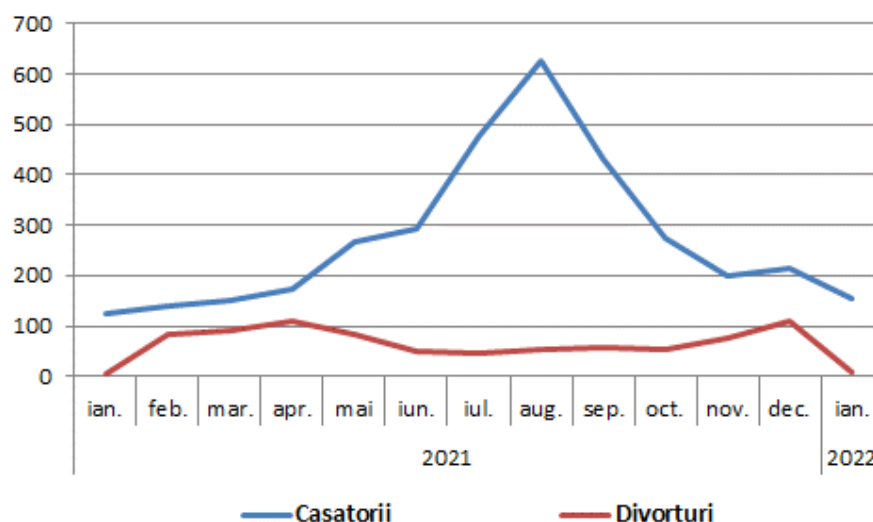

- **Natalitatea, mortalitatea și sporul natural** : În luna ianuarie 2022, în județul Galați s-au înregistrat 353 născuți-vii, mai puțin cu 73 născuți-vii față de luna decembrie 2021. Numărul născuților-vii în luna ianuarie 2022 a crescut cu 4 născuți-vii față de luna corespunzătoare a anului precedent. Numărul deceselor înregistrate în luna ianuarie 2022, în județul Galați a fost de 706 persoane, mai puțin cu 93 cazuri față de luna precedentă. Numărul deceselor înregistrate în luna ianuarie 2022 a scăzut cu 38 cazuri față de luna ianuarie 2021 .

În luna ianuarie 2022 s-a înregistrat un **spor natural negativ** (numărul născuților-vii minus numărul decedaților), excedentul numărului de decedați față de numărul născuților-vii fiind de 353 persoane.

Grafic 1 Sporul natural în perioada ianuarie 2021 – ianuarie 2022

[Datele graficului \(xls\)](#)

- Numărul **copiilor cu vârstă sub un an** care au decedat în luna ianuarie 2022 a fost 6, mai mult cu 3 cazuri față de luna precedentă. Față de luna corespunzătoare din anul precedent, numărul **copiilor cu vârstă sub un an** care au decedat în luna ianuarie 2022 a fost mai mare cu 6 cazuri.
- **Nușțialitate și divorțialitate:** La oficiile de stare civilă, în luna ianuarie 2022 s-au înregistrat 153 căsătorii, în scădere cu 60 căsătorii față de luna precedentă. În luna ianuarie 2022 s-au înregistrat cu 29 căsătorii mai mult față de luna corespunzătoare din anul 2021. Prin hotărâri judecătorești definitive și la primăriile teritoriale, ca urmare a intrării în vigoare a Legii nr.202/2010, în luna ianuarie 2022 s-au pronunțat 7 divorțuri, mai puțin cu 104 cazuri față de luna precedentă și cu 2 cazuri mai mult față de luna corespunzătoare din anul 2021.

Grafic 2 Căsătoriile și divorțurile în județul Galați în perioada ianuarie 2021 – ianuarie 2022

[Datele graficului \(xls\)](#)

Informații suplimentare:

Pentru interpretarea corectă a indicatorilor, vă rugăm să consultați [Precizările Metodologice](#).