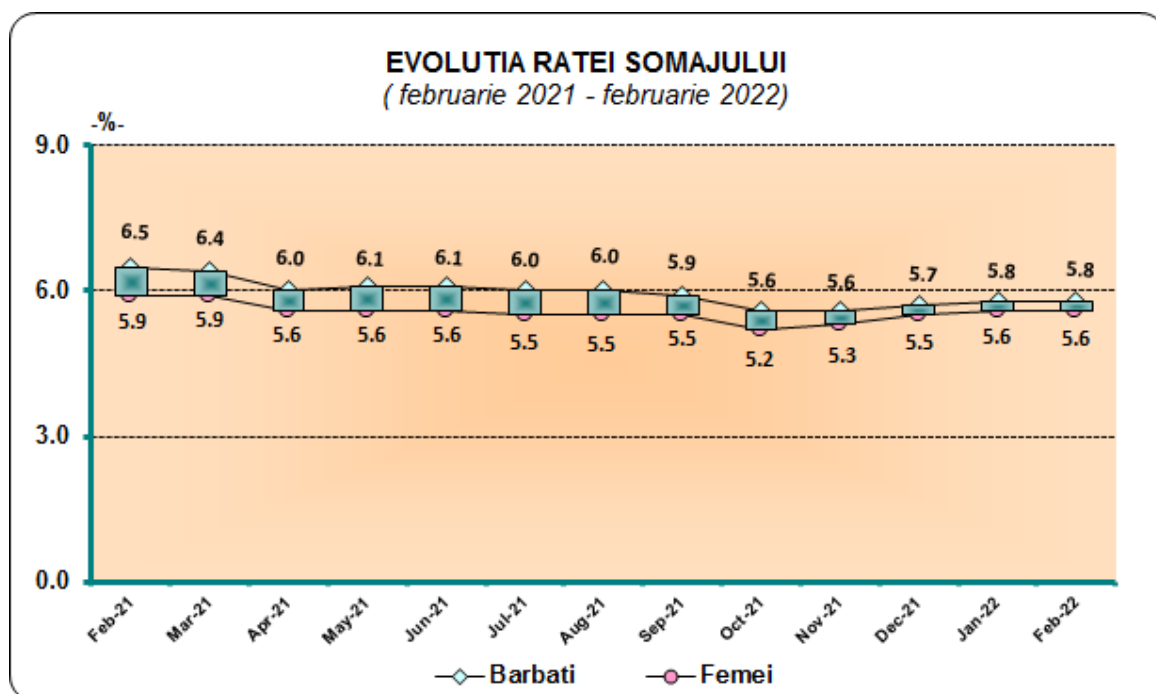

COMUNICAT DE PRESĂ

INSTITUTUL NAȚIONAL DE STATISTICĂ
 DIRECȚIA JUDEȚEANĂ DE STATISTICĂ GALAȚI
www.galati.insse.ro

Nr. **1287 /29.04.2022**

Domeniul: Piața forței de muncă

Șomajul în județul Galați

- **Numărul total al șomerilor înregistrați** la sfârșitul lunii februarie 2022 a fost de 10710 persoane (5947 bărbați și 4763 femei), la fel ca la sfârșitul lunii precedente. Față de sfârșitul lunii corespunzătoare a anului precedent, numărul șomerilor în luna februarie 2022 a fost mai mic cu 1023 persoane.

- Rata șomajului¹⁾ a înregistrat la nivelul județului, la sfârșitul lunii februarie 2022, valoarea de 5,7%. Rata șomajului pentru femei la sfârșitul lunii februarie 2022 a fost de 5,6%, fiind inferioară celei pentru bărbați cu 0,2 puncte procentuale.