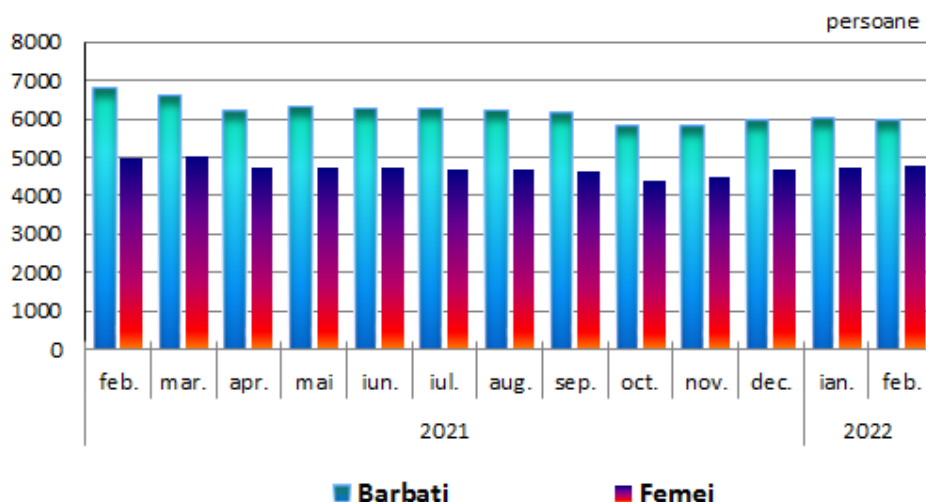

COMUNICAT DE PRESĂ

INSTITUTUL NAȚIONAL DE STATISTICĂ
 DIRECȚIA JUDEȚEANĂ DE STATISTICĂ GALAȚI
www.galati.insse.ro

Nr. **1287 /29.04.2022**

Domeniul: Piața forței de muncă

Șomajul în județul Galați

- **Numărul total al șomerilor înregistrați** la sfârșitul lunii februarie 2022 a fost de 10710 persoane (5947 bărbați și 4763 femei), la fel ca la sfârșitul lunii precedente. Față de sfârșitul lunii corespunzătoare a anului precedent, numărul șomerilor în luna februarie 2022 a fost mai mic cu 1023 persoane.

**Numarul somerilor inregistrați
la sfarsitul lunii**

[Datele graficului \(xls\).](#)

- Din numărul total al șomerilor înregistrați în județul Galați, la sfârșitul lunii februarie 2022, 10,9% sunt șomeri indemnizați și 89,1% sunt șomeri neindemnizați. De asemenea, din numărul total al șomerilor: 84,1% sunt muncitori, 12,9% sunt persoane cu studii medii și doar 3,0% sunt persoane cu studii superioare.

- Rata șomajului¹⁾ a înregistrat la nivelul județului, la sfârșitul lunii februarie 2022, valoarea de 5,7%. Rata șomajului pentru femei la sfârșitul lunii februarie 2022 a fost de 5,6%, fiind inferioară celei pentru bărbați cu 0,2 puncte procentuale.