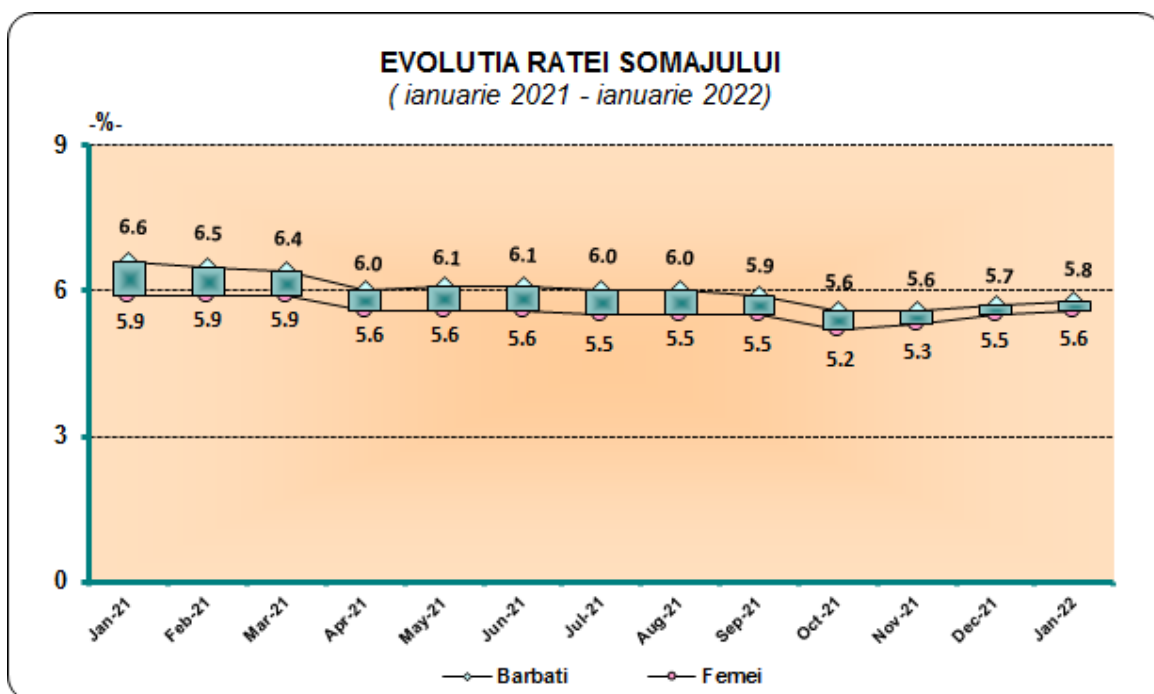

COMUNICAT DE PRESĂ

INSTITUTUL NAȚIONAL DE STATISTICĂ
 DIRECȚIA JUDEȚEANĂ DE STATISTICĂ GALAȚI
www.galati.insse.ro

Nr. **1033 /31.03.2022**

Domeniul: Piața forței de muncă

Șomajul în județul Galați

- **Numărul total al șomerilor înregistrați** la sfârșitul lunii ianuarie 2022 a fost de 10710 persoane (6005 bărbați și 4705 femei), în creștere cu 84 persoane față de sfârșitul lunii precedente. Față de sfârșitul lunii corespunzătoare a anului precedent, numărul șomerilor în luna ianuarie 2022 a fost mai mic cu 1146 persoane.

- Rata șomajului¹⁾ a înregistrat la nivelul județului, la sfârșitul lunii ianuarie 2022, valoarea de 5,7%. Rata șomajului pentru femei la sfârșitul lunii ianuarie 2022 a fost de 5,6%, fiind inferioară celei pentru bărbați cu 0,2 puncte procentuale.