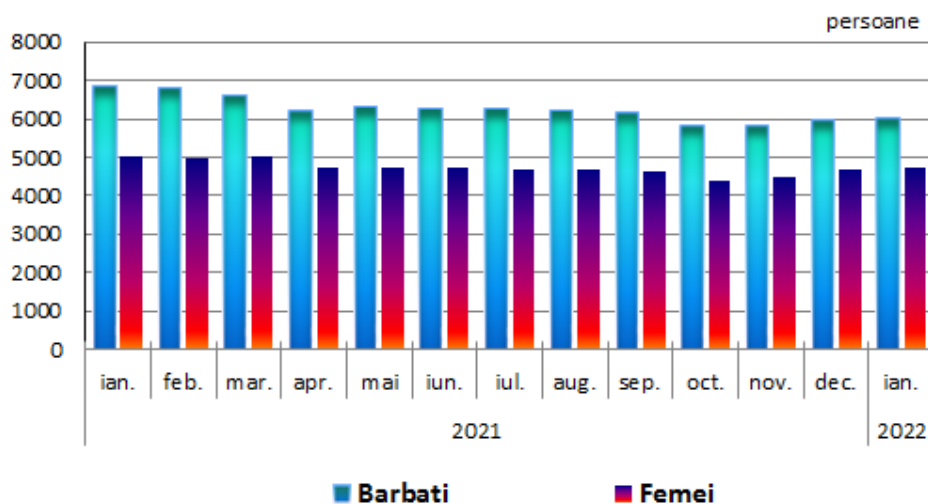

COMUNICAT DE PRESĂ

INSTITUTUL NAȚIONAL DE STATISTICĂ
 DIRECȚIA JUDEȚEANĂ DE STATISTICĂ GALAȚI
www.galati.insse.ro

Nr. **1033 /31.03.2022**

Domeniul: Piața forței de muncă

Șomajul în județul Galați

- **Numărul total al șomerilor înregistrați** la sfârșitul lunii ianuarie 2022 a fost de 10710 persoane (6005 bărbați și 4705 femei), în creștere cu 84 persoane față de sfârșitul lunii precedente. Față de sfârșitul lunii corespunzătoare a anului precedent, numărul șomerilor în luna ianuarie 2022 a fost mai mic cu 1146 persoane.

**Numarul somerilor inregistrați
la sfarsitul lunii**

[Datele graficului \(xls\).](#)

- Din numărul total al șomerilor înregistrați în județul Galați, la sfârșitul lunii ianuarie 2022, 13,0% sunt șomeri indemnizați și 87,0% sunt șomeri neindemnizați. De asemenea, din numărul total al șomerilor: 83,7% sunt muncitori, 13,2% sunt persoane cu studii medii și doar 3,1% sunt persoane cu studii superioare.

- Rata șomajului¹⁾ a înregistrat la nivelul județului, la sfârșitul lunii ianuarie 2022, valoarea de 5,7%. Rata șomajului pentru femei la sfârșitul lunii ianuarie 2022 a fost de 5,6%, fiind inferioară celei pentru bărbați cu 0,2 puncte procentuale.