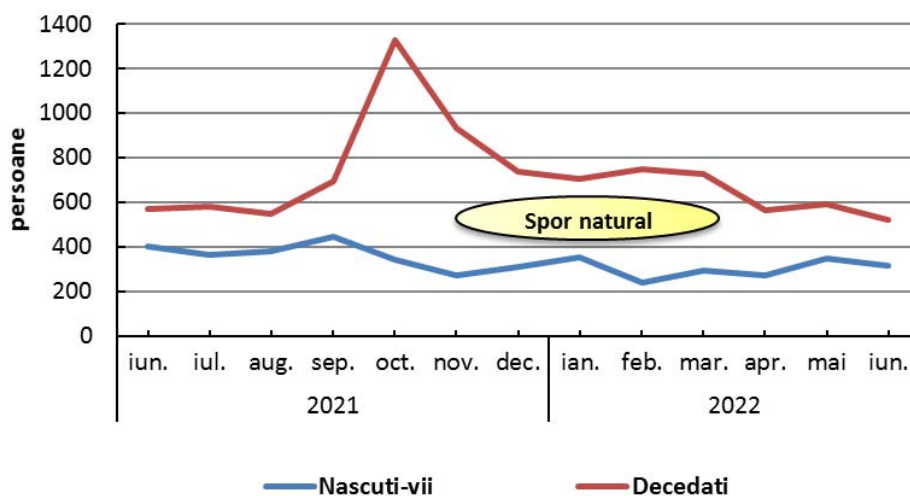

COMUNICAT DE PRESĂ

INSTITUTUL NAȚIONAL DE STATISTICĂ
 DIRECȚIA JUDEȚEANĂ DE STATISTICĂ GALAȚI
www.galati.insse.ro

Nr. **4490 / 31.08.2022**

Domeniul: Statistică demografică

Fenomenele demografice din județul Galați în luna iunie 2022

- **Natalitatea, mortalitatea și sporul natural** : În luna iunie 2022, în județul Galați s-au înregistrat 315 născuți-vii, mai puțin cu 31 născuți-vii față de luna precedentă. Numărul născuților-vii în luna iunie 2022 a scăzut cu 89 născuți-vii față de luna corespunzătoare a anului precedent. Numărul deceselor înregistrate în luna iunie 2022, în județul Galați a fost de 523 persoane, mai puțin cu 70 cazuri față de luna precedentă. Numărul deceselor înregistrate în luna iunie 2022 a scăzut cu 47 cazuri față de luna iunie 2021 .

În luna iunie 2022 s-a înregistrat un **spor natural negativ** (numărul născuților-vii minus numărul decedaților), excedentul numărului de decedați față de numărul născuților-vii fiind de 208 persoane.

Grafic 1 Sporul natural în perioada iunie 2021 – iunie 2022

[Datele graficului \(xls\)](#)

- Numărul **copiilor cu vârstă sub un an** care au decedat în luna iunie 2022 a fost 2, mai puțin cu 2 cazuri față de luna precedentă. Față de luna corespunzătoare din anul precedent, numărul **copiilor cu vârstă sub un an** care au decedat în luna iunie 2022 a fost mai mare cu 1 caz.
- **Nupțialitate și divorțialitate:** La oficiile de stare civilă, în luna iunie 2022 s-au înregistrat 290 căsătorii, în scădere cu 9 căsătorii față de luna precedentă. În luna iunie 2022 s-au înregistrat cu 7 căsătorii mai puțin față de luna corespunzătoare din anul 2021. Prin hotărâri judecătorești definitive și la primăriile teritoriale, ca urmare a intrării în vigoare a Legii nr.202/2010, în luna iunie 2022 s-au pronunțat 66 divorțuri, mai mult cu 4 cazuri față de luna precedentă , și mai puțin cu 27 cazuri față de luna corespunzătoare din anul 2021.