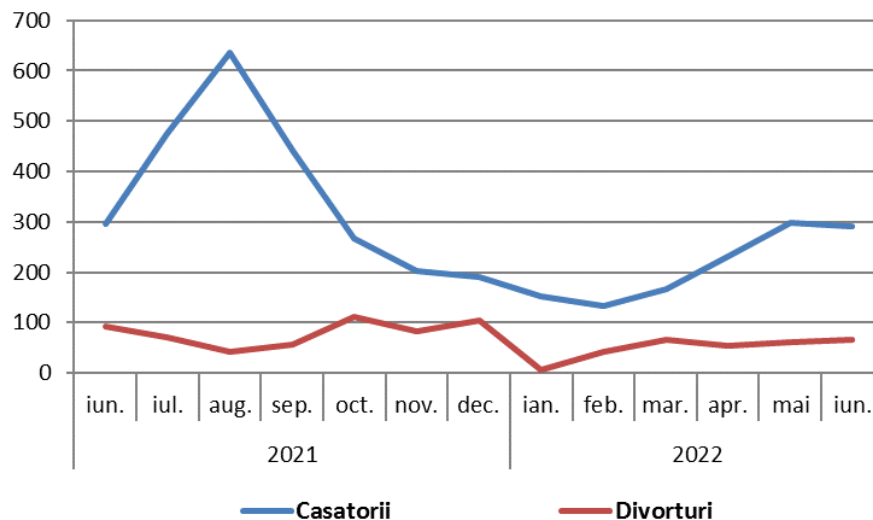

- **Natalitatea, mortalitatea și sporul natural** : În luna iunie 2022, în județul Galați s-au înregistrat 315 născuți-vii, mai puțin cu 31 născuți-vii față de luna precedentă. Numărul născuților-vii în luna iunie 2022 a scăzut cu 89 născuți-vii față de luna corespunzătoare a anului precedent. Numărul deceselor înregistrate în luna iunie 2022, în județul Galați a fost de 523 persoane, mai puțin cu 70 cazuri față de luna precedentă. Numărul deceselor înregistrate în luna iunie 2022 a scăzut cu 47 cazuri față de luna iunie 2021 .

În luna iunie 2022 s-a înregistrat un **spor natural negativ** (numărul născuților-vii minus numărul decedaților), excedentul numărului de decedați față de numărul născuților-vii fiind de 208 persoane.

Grafic 1 Sporul natural în perioada iunie 2021 – iunie 2022

[Datele graficului \(xls\)](#)

- Numărul **copiilor cu vârstă sub un an** care au decedat în luna iunie 2022 a fost 2, mai puțin cu 2 cazuri față de luna precedentă. Față de luna corespunzătoare din anul precedent, numărul **copiilor cu vârstă sub un an** care au decedat în luna iunie 2022 a fost mai mare cu 1 caz.
- **Nupțialitate și divorțialitate:** La oficiile de stare civilă, în luna iunie 2022 s-au înregistrat 290 căsătorii, în scădere cu 9 căsătorii față de luna precedentă. În luna iunie 2022 s-au înregistrat cu 7 căsătorii mai puțin față de luna corespunzătoare din anul 2021. Prin hotărâri judecătorești definitive și la primăriile teritoriale, ca urmare a intrării în vigoare a Legii nr.202/2010, în luna iunie 2022 s-au pronunțat 66 divorțuri, mai mult cu 4 cazuri față de luna precedentă , și mai puțin cu 27 cazuri față de luna corespunzătoare din anul 2021.

Grafic 2 Căsătoriile și divorțurile în județul Galați în perioada iunie 2021 – iunie 2022

[Datele graficului \(xls\)](#)

Informații suplimentare:

Pentru interpretarea corectă a indicatorilor, vă rugăm să consultați [Precizările Metodologice](#).