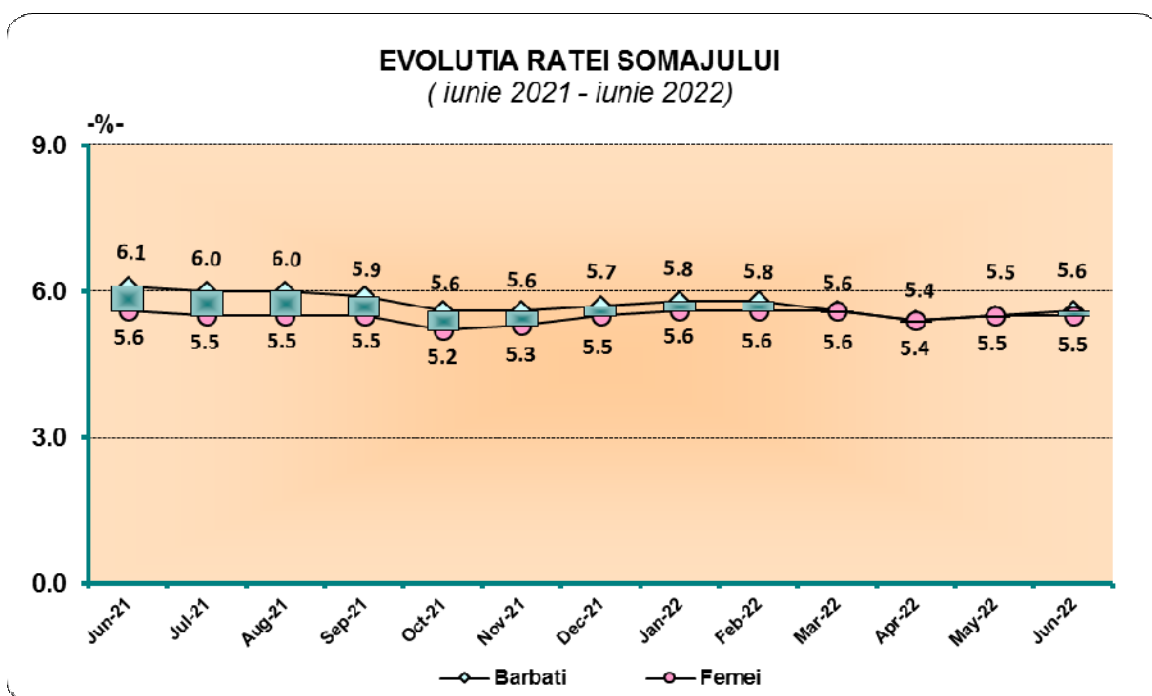

### Șomajul în județul Galați

- **Numărul total al șomerilor înregistrați** la sfârșitul lunii iunie 2022 a fost de 10428 persoane (5751 bărbați și 4677 femei), în creștere cu 91 persoane față de sfârșitul lunii precedente. Față de sfârșitul lunii corespunzătoare a anului precedent, numărul șomerilor în luna iunie 2022 a fost mai mic cu 549 persoane.

- Rata șomajului<sup>1)</sup> a înregistrat la nivelul județului, la sfârșitul lunii iunie 2022, valoarea de 5,5%. Rata șomajului pentru femei la sfârșitul lunii iunie 2022 a fost de 5,5%, fiind mai mică celei pentru bărbați cu 0,1 puncte procentuale.