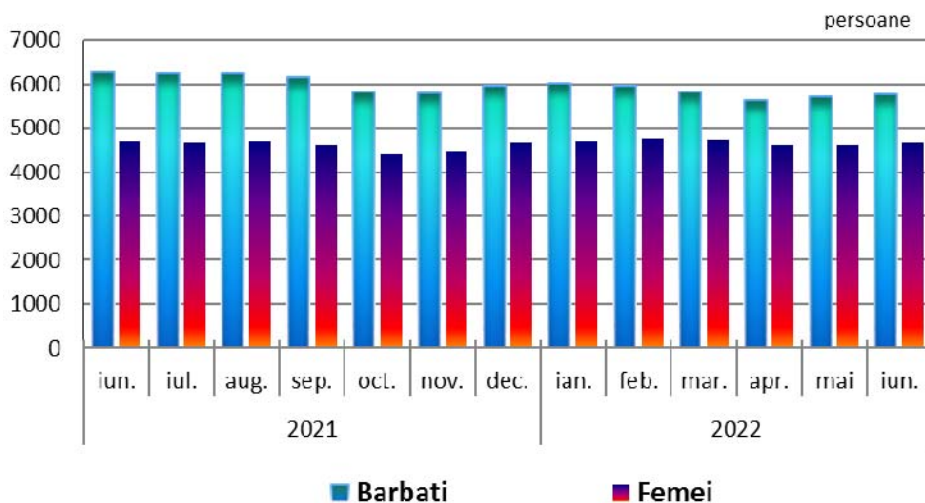

COMUNICAT DE PRESĂ

INSTITUTUL NAȚIONAL DE STATISTICĂ
DIRECȚIA JUDEȚEANĂ DE STATISTICĂ GALAȚI
www.galati.insse.ro

Nr. **4488 /31.08.2022**

Domeniul: Piața forței de muncă

Șomajul în județul Galați

- **Numărul total al șomerilor înregistrați** la sfârșitul lunii iunie 2022 a fost de 10428 persoane (5751 bărbați și 4677 femei), în creștere cu 91 persoane față de sfârșitul lunii precedente. Față de sfârșitul lunii corespunzătoare a anului precedent, numărul șomerilor în luna iunie 2022 a fost mai mic cu 549 persoane.

Numarul somerilor inregistrați
la sfarsitul lunii

[Datele graficului (xls).](#)

- Din numărul total al șomerilor înregistrați în județul Galați, la sfârșitul lunii iunie 2022, 8,1% sunt șomeri indemnizați și 91,9% sunt șomeri neindemnizați. De asemenea, din numărul total al șomerilor: 83,9% sunt muncitori, 13,4% sunt persoane cu studii medii și doar 2,7% sunt persoane cu studii superioare.