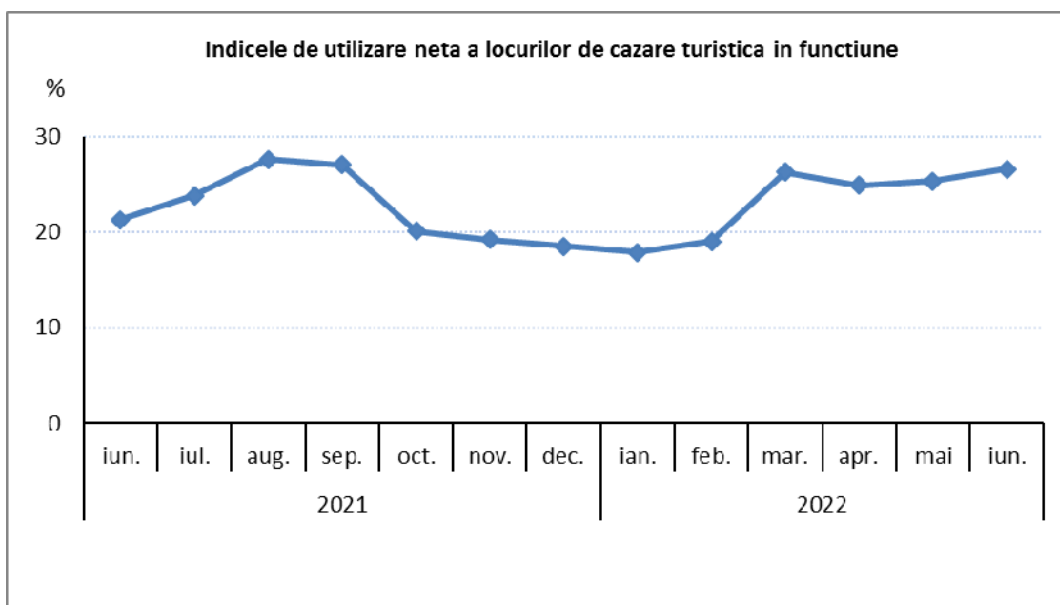

Pe tipuri de structuri de primire turistică, înnoptările în hoteluri dețin o pondere de 74,0% din totalul înnoptărilor, cele în vile turistice 8,6%, cele în moteluri 4,3% iar în pensiuni 3,3%.

Tabelul 2 Înnoptări în structuri de primire turistică

- număr -

Județul GALAȚI	Iunie 2021	Iunie 2022	Iunie 2022 față de Iunie 2021 (%)
Turiști români	8498	12127	142,7
Turiști străini	1519	2128	140,1
TOTAL	10017	14255	142,3

[Datele tabelului \(xls\)](#).

- **Indicele de utilizare netă a locurilor de cazare turistică în funcțiune** pe total structuri de cazare turistică din județul Galați în luna iunie 2022 a fost de 26,6%, fiind mai mare cu 5,3 puncte procentuale față de indicele de utilizare netă înregistrat în luna iunie 2021. Față de luna precedentă, indicele de utilizare netă a locurilor de cazare turistică în funcțiune a fost mai mare cu 1,3 puncte procentuale. Indici de utilizare netă a locurilor de cazare mai mari s-au înregistrat pentru: vile turistice (39,1%), hoteluri (28,5%) și hosteluri (27,1%).

Tabelul 3 Indicele de utilizare a capacității de cazare turistică în funcțiune

- procente -

	2021							2022					
	iun.	iul.	aug.	sep.	oct.	nov.	dec.	ian.	feb.	mar.	apr.	mai	iun.
TOTAL	21,3	23,8	27,6	27,0	20,1	19,2	18,5	17,9	19,0	26,3	24,9	25,3	26,6

[Datele tabelului \(xls\)](#).

[Datele graficului \(xls\)](#).

- **Durata medie a sejurului** în luna iunie 2022 a fost de 1,6 zile (1,6 zile la turiștii români și 2,5 zile la turiștii străini).

Informații suplimentare: