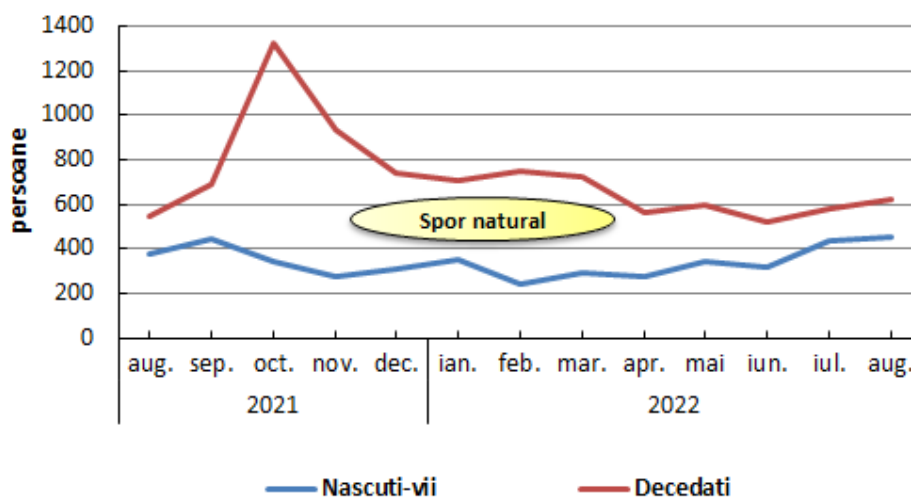

Domeniul: Statistică demografică

## Fenomenele demografice din județul Galați în luna august 2022

- **Natalitatea, mortalitatea și sporul natural** : În luna august 2022, în județul Galați s-au înregistrat 456 născuți-vii, mai mult cu 20 născuți-vii față de luna precedentă. Numărul născuților-vii în luna august 2022 a crescut cu 76 născuți-vii față de luna corespunzătoare a anului precedent. Numărul deceselor înregistrate în luna august 2022, în județul Galați a fost de 622 persoane, mai mult cu 43 cazuri față de luna precedentă. Numărul deceselor înregistrate în luna august 2022 a crescut cu 75 cazuri față de luna august 2021 .

În luna august 2022 s-a înregistrat un **spor natural negativ** (numărul născuților-vii minus numărul decedaților), excedentul numărului de decedați față de numărul născuților-vii fiind de 166 persoane.

**Grafic 1 Sporul natural în perioada august 2021 – august 2022**

[Datele graficului \(xls\)](#)

- Numărul **copiilor cu vârstă sub un an** care au decedat în luna august 2022 a fost 5, mai mult cu 3 cazuri față de luna precedentă. Față de luna corespunzătoare din anul precedent, numărul **copiilor cu vârstă sub un an** care au decedat în luna august 2022 a fost mai mare cu 1 caz.
- **Nupțialitate și divorțialitate:** La oficiile de stare civilă, în luna august 2022 s-au înregistrat 611 căsătorii, în creștere cu 151 căsătorii față de luna precedentă. În luna august 2022 s-au înregistrat cu 25 căsătorii mai puțin față de luna corespunzătoare din anul 2021. Prin hotărâri judecătorești definitive și la primăriile teritoriale, ca urmare a intrării în vigoare a Legii nr.202/2010, în luna august 2022 s-au pronunțat 30 divorțuri, mai puțin cu 16 cazuri față de luna precedentă, și doar cu 12 cazuri mai puțin față de luna corespunzătoare din anul 2021.