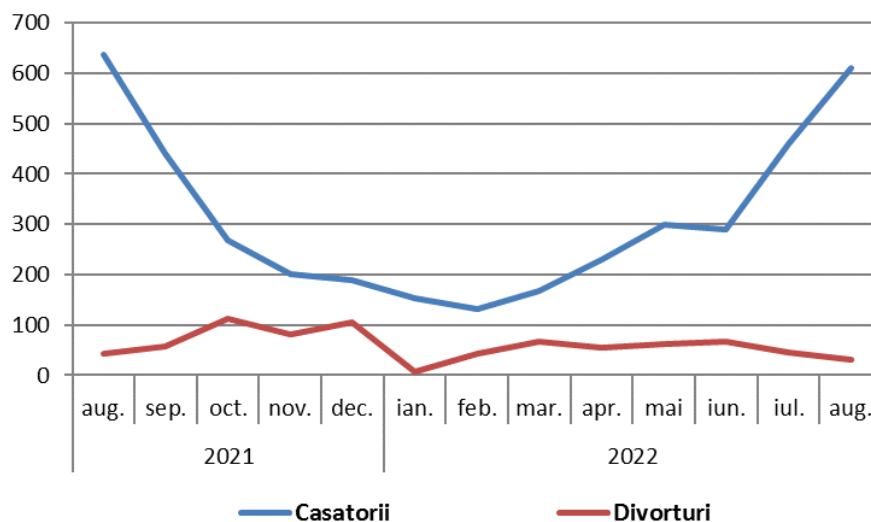

## Fenomenele demografice din județul Galați în luna august 2022

- **Natalitatea, mortalitatea și sporul natural** : În luna august 2022, în județul Galați s-au înregistrat 456 născuți-vii, mai mult cu 20 născuți-vii față de luna precedentă. Numărul născuților-vii în luna august 2022 a crescut cu 76 născuți-vii față de luna corespunzătoare a anului precedent. Numărul deceselor înregistrate în luna august 2022, în județul Galați a fost de 622 persoane, mai mult cu 43 cazuri față de luna precedentă. Numărul deceselor înregistrate în luna august 2022 a crescut cu 75 cazuri față de luna august 2021 .

În luna august 2022 s-a înregistrat un **spor natural negativ** (numărul născuților-vii minus numărul decedaților), excedentul numărului de decedați față de numărul născuților-vii fiind de 166 persoane.

**Grafic 1 Sporul natural în perioada august 2021 – august 2022**

[Datele graficului \(xls\)](#)

- Numărul **copiilor cu vârstă sub un an** care au decedat în luna august 2022 a fost 5, mai mult cu 3 cazuri față de luna precedentă. Față de luna corespunzătoare din anul precedent, numărul **copiilor cu vârstă sub un an** care au decedat în luna august 2022 a fost mai mare cu 1 caz.
- **Nupțialitate și divorțialitate:** La oficiile de stare civilă, în luna august 2022 s-au înregistrat 611 căsătorii, în creștere cu 151 căsătorii față de luna precedentă. În luna august 2022 s-au înregistrat cu 25 căsătorii mai puțin față de luna corespunzătoare din anul 2021. Prin hotărâri judecătorești definitive și la primăriile teritoriale, ca urmare a intrării în vigoare a Legii nr.202/2010, în luna august 2022 s-au pronunțat 30 divorțuri, mai puțin cu 16 cazuri față de luna precedentă, și doar cu 12 cazuri mai puțin față de luna corespunzătoare din anul 2021.

**Grafic 2 Căsătoriile și divorțurile în județul Galați  
în perioada august 2021 – august 2022**

[Datele graficului \(xls\)](#)