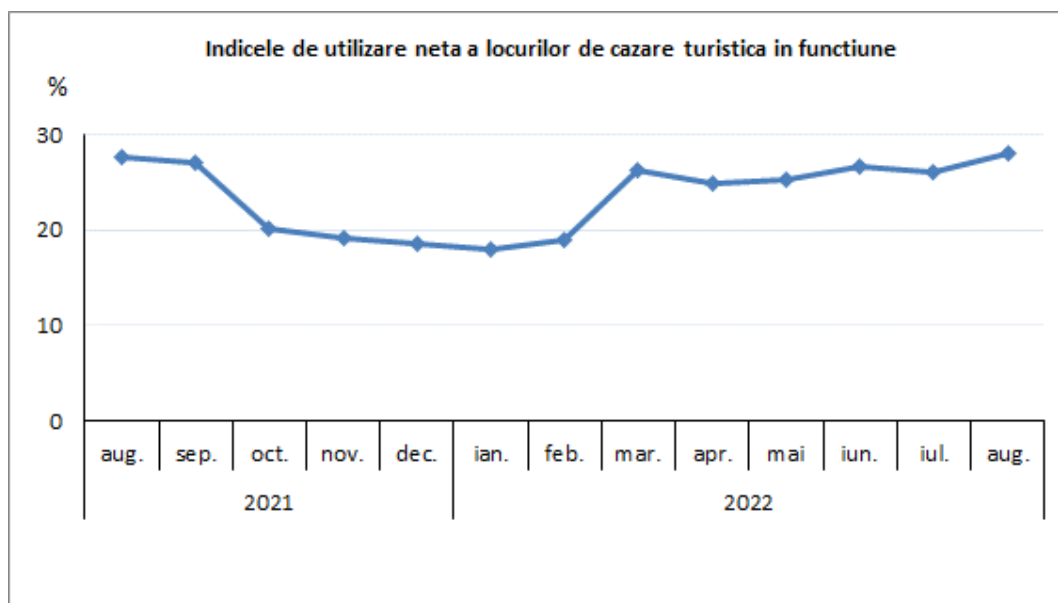

Pe tipuri de structuri de primire turistică, înnoptările în hoteluri dețin o pondere de 71,0% din totalul înnoptărilor, cele în vile turistice 10,1%, cele în pensiuni 4,4%, iar în moteluri 3,5%.

Tabelul 2 Înnoptări în structuri de primire turistică

- număr -

Județul GALAȚI	August 2021	August 2022	August 2022 față de August 2021 (%)
Turiști români	12802	13003	101,6
Turiști străini	1866	2412	129,3
TOTAL	14668	15415	105,1

[Datele tabelului (xls)](#).

- **Indicele de utilizare netă a locurilor de cazare turistică în funcțiune** pe total structuri de cazare turistică din județul Galați în luna august 2022 a fost de 28,1%, fiind mai mare cu 0,5 puncte procentuale față de indicele de utilizare netă înregistrat în luna august 2021. Față de luna precedentă, indicele de utilizare netă a locurilor de cazare turistică în funcțiune a fost mai mare cu 2,1 puncte procentuale. Indici de utilizare netă a locurilor de cazare mai mari s-au înregistrat pentru: vile turistice (47,7%), hosteluri (40,0%) și hoteluri (28,8%).

Tabelul 3 Indicele de utilizare a capacității de cazare turistică în funcțiune

- procente -

	2021					2022							
	aug.	sep.	oct.	nov.	dec.	ian.	feb.	mar.	apr.	mai	iun.	iul.	aug.
TOTAL	27,6	27,0	20,1	19,2	18,5	17,9	19,0	26,3	24,9	25,3	26,6	26,0	28,1

[Datele tabelului (xls)](#).

[Datele graficului (xls)](#).