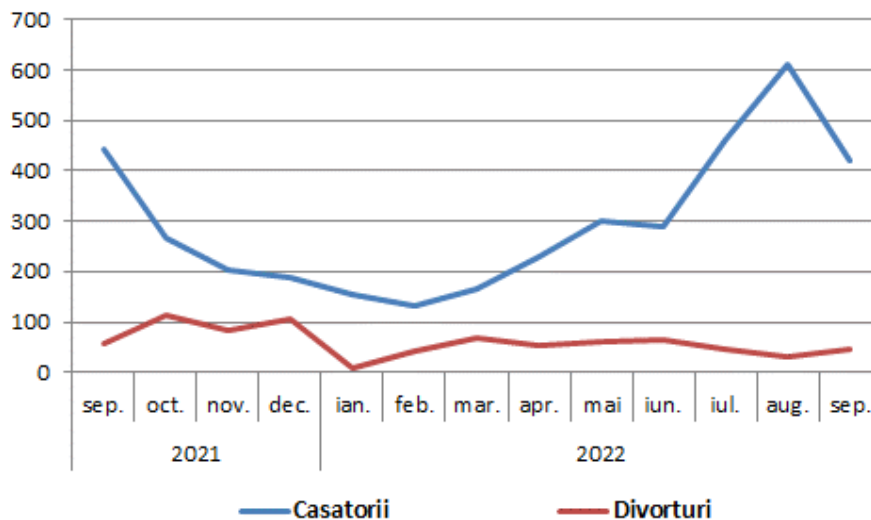

## Fenomenele demografice din județul Galați în luna septembrie 2022

- **Natalitatea, mortalitatea și sporul natural** : În luna septembrie 2022, în județul Galați s-au înregistrat 488 născuți-vii, mai mult cu 32 născuți-vii față de luna precedentă. Numărul născuților-vii în luna septembrie 2022 a crescut cu 45 născuți-vii față de luna corespunzătoare a anului precedent. Numărul deceselor înregistrate în luna septembrie 2022, în județul Galați a fost de 520 persoane, mai puțin cu 102 cazuri față de luna precedentă. Numărul deceselor înregistrate în luna septembrie 2022 a scăzut cu 173 cazuri față de luna septembrie 2021 .

În luna septembrie 2022 s-a înregistrat un **spor natural negativ** (numărul născuților-vii minus numărul decedaților), excedentul numărului de decedați față de numărul născuților-vii fiind de 32 persoane.

**Grafic 1 Sporul natural în perioada septembrie 2021 – septembrie 2022**

[Datele graficului \(xls\)](#)

- Numărul **copiilor cu vârstă sub un an** care au decedat în luna septembrie 2022 a fost 1, mai puțin cu 4 cazuri față de luna precedentă. Față de luna corespunzătoare din anul precedent, numărul **copiilor cu vârstă sub un an** care au decedat în luna septembrie 2022 a fost mai mic cu 3 cazuri.
- **Nupțialitate și divorțialitate:** La oficiile de stare civilă, în luna septembrie 2022 s-au înregistrat 419 căsătorii, în scădere cu 192 căsătorii față de luna precedentă. În luna septembrie 2022 s-au înregistrat cu 22 căsătorii mai puțin față de luna corespunzătoare din anul 2021. Prin hotărâri judecătorești definitive și la primăriile teritoriale, ca urmare a intrării în vigoare a Legii nr.202/2010, în luna septembrie 2022 s-au pronunțat 46 divorțuri, mai mult cu 16 cazuri față de luna precedentă, dar cu 11 cazuri mai puțin față de luna corespunzătoare din anul 2021.

**Grafic 2 Căsătoriile și divorțurile în județul Galați în perioada septembrie 2021 – septembrie 2022**

[Datele graficului \(xls\)](#)