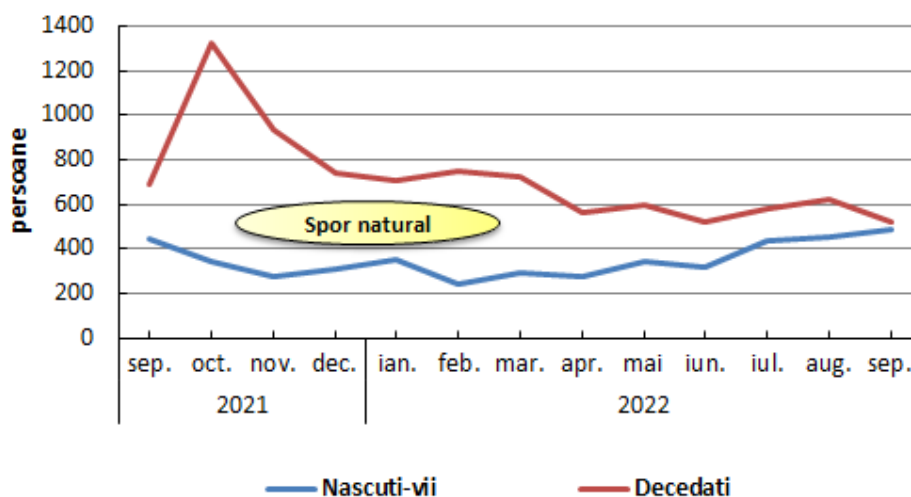

Domeniul: Statistică demografică

## Fenomenele demografice din județul Galați în luna septembrie 2022

- **Natalitatea, mortalitatea și sporul natural** : În luna septembrie 2022, în județul Galați s-au înregistrat 488 născuți-vii, mai mult cu 32 născuți-vii față de luna precedentă. Numărul născuților-vii în luna septembrie 2022 a crescut cu 45 născuți-vii față de luna corespunzătoare a anului precedent. Numărul deceselor înregistrate în luna septembrie 2022, în județul Galați a fost de 520 persoane, mai puțin cu 102 cazuri față de luna precedentă. Numărul deceselor înregistrate în luna septembrie 2022 a scăzut cu 173 cazuri față de luna septembrie 2021 .

În luna septembrie 2022 s-a înregistrat un **spor natural negativ** (numărul născuților-vii minus numărul decedaților), excedentul numărului de decedați față de numărul născuților-vii fiind de 32 persoane.

**Grafic 1 Sporul natural în perioada septembrie 2021 – septembrie 2022**

[Datele graficului \(xls\)](#)

- Numărul **copiilor cu vârstă sub un an** care au decedat în luna septembrie 2022 a fost 1, mai puțin cu 4 cazuri față de luna precedentă. Față de luna corespunzătoare din anul precedent, numărul **copiilor cu vârstă sub un an** care au decedat în luna septembrie 2022 a fost mai mic cu 3 cazuri.
- **Nupțialitate și divorțialitate:** La oficiile de stare civilă, în luna septembrie 2022 s-au înregistrat 419 căsătorii, în scădere cu 192 căsătorii față de luna precedentă. În luna septembrie 2022 s-au înregistrat cu 22 căsătorii mai puțin față de luna corespunzătoare din anul 2021. Prin hotărâri judecătorești definitive și la primăriile teritoriale, ca urmare a intrării în vigoare a Legii nr.202/2010, în luna septembrie 2022 s-au pronunțat 46 divorțuri, mai mult cu 16 cazuri față de luna precedentă, dar cu 11 cazuri mai puțin față de luna corespunzătoare din anul 2021.