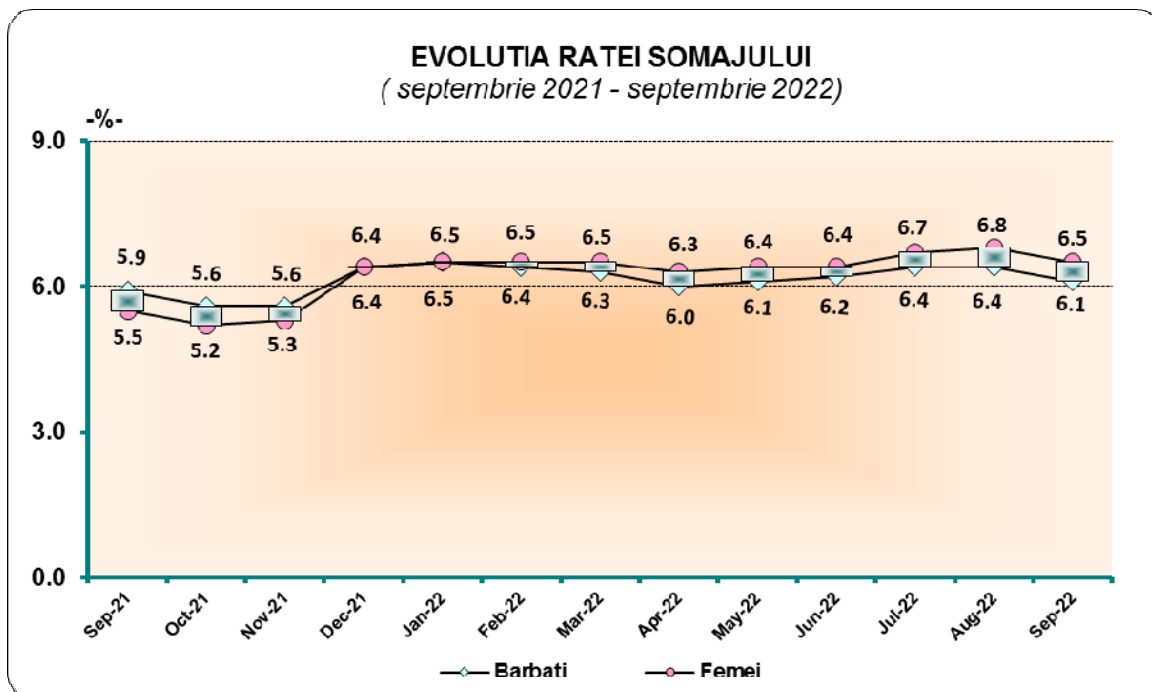

COMUNICAT DE PRESĂ

Nr. 5408 /28.11.2022

Domeniul: Piața forței de muncă

Șomajul în județul Galați

- **Numărul total al șomerilor înregistrați** la sfârșitul lunii septembrie 2022 a fost de 10390 persoane (5633 bărbați și 4757 femei), în scădere cu 482 persoane față de sfârșitul lunii precedente. Față de sfârșitul lunii corespunzătoare a anului precedent, numărul șomerilor în luna septembrie 2022 a fost mai mic cu 390 persoane.

Numarul somerilor inregistrați
la sfarsitul lunii

[Datele graficului \(xls\).](#)

- Din numărul total al șomerilor înregistrați în județul Galați, la sfârșitul lunii septembrie 2022, 9,4% sunt șomeri indemnizați și 90,6% sunt șomeri neindemnizați. De asemenea, din numărul total al șomerilor: 78,4% sunt muncitori, 18,8% sunt persoane cu studii medii și doar 2,8% sunt persoane cu studii superioare.

- Rata șomajului¹⁾ a înregistrat la nivelul județului, la sfârșitul lunii septembrie 2022, valoarea de 6,3%. Rata șomajului pentru femei la sfârșitul lunii septembrie 2022 a fost de 6,5%, fiind mai mare celei pentru bărbați cu 0,4 puncte procentuale.