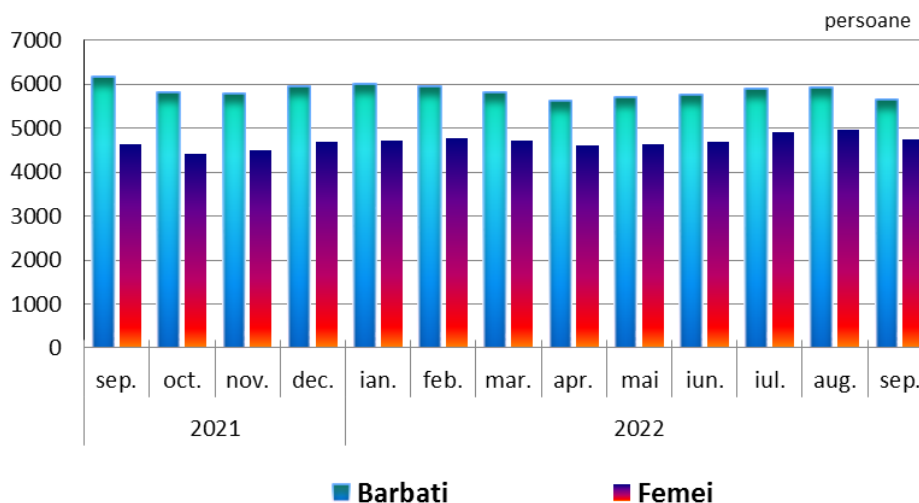

COMUNICAT DE PRESĂ

Nr. 5408 /28.11.2022

Domeniul: Piața forței de muncă

Șomajul în județul Galați

- **Numărul total al șomerilor înregistrați** la sfârșitul lunii septembrie 2022 a fost de 10390 persoane (5633 bărbați și 4757 femei), în scădere cu 482 persoane față de sfârșitul lunii precedente. Față de sfârșitul lunii corespunzătoare a anului precedent, numărul șomerilor în luna septembrie 2022 a fost mai mic cu 390 persoane.

Numarul somerilor inregistrați
la sfarsitul lunii

[Datele graficului \(xls\).](#)

- Din numărul total al șomerilor înregistrați în județul Galați, la sfârșitul lunii septembrie 2022, 9,4% sunt șomeri indemnizați și 90,6% sunt șomeri neindemnizați. De asemenea, din numărul total al șomerilor: 78,4% sunt muncitori, 18,8% sunt persoane cu studii medii și doar 2,8% sunt persoane cu studii superioare.

- Rata șomajului¹⁾ a înregistrat la nivelul județului, la sfârșitul lunii septembrie 2022, valoarea de 6,3%. Rata șomajului pentru femei la sfârșitul lunii septembrie 2022 a fost de 6,5%, fiind mai mare celei pentru bărbați cu 0,4 puncte procentuale.