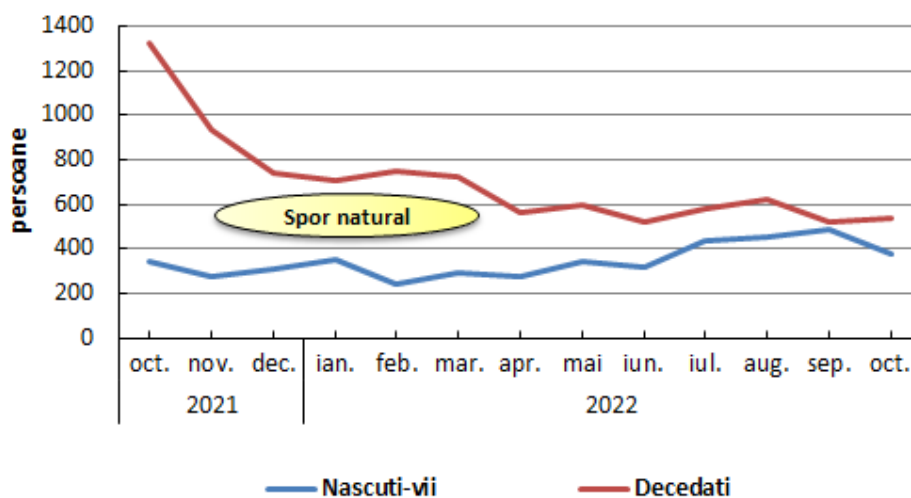

Domeniul: Statistică demografică

Fenomenele demografice din județul Galați în luna octombrie 2022

- **Natalitatea, mortalitatea și sporul natural** : În luna octombrie 2022, în județul Galați s-au înregistrat 377 născuți-vii, mai puțin cu 111 născuți-vii față de luna precedentă. Numărul născuților-vii în luna octombrie 2022 a crescut cu 32 născuți-vii față de luna corespunzătoare a anului precedent. Numărul deceselor înregistrate în luna octombrie 2022, în județul Galați a fost de 538 persoane, mai mult cu 18 cazuri față de luna precedentă. Numărul deceselor înregistrate în luna octombrie 2022 a scăzut cu 789 cazuri față de luna octombrie 2021 .

În luna octombrie 2022 s-a înregistrat un **spor natural negativ** (numărul născuților-vii minus numărul decedaților), excedentul numărului de decedați față de numărul născuților-vii fiind de 161 persoane.

Grafic 1 Sporul natural în perioada octombrie 2021 – octombrie 2022

[Datele graficului \(xls\)](#)

- Numărul **copiilor cu vârstă sub un an** care au decedat în luna octombrie 2022 a fost 2, mai mult cu 1 caz față de luna precedentă. Față de luna corespunzătoare din anul precedent, numărul **copiilor cu vârstă sub un an** care au decedat în luna octombrie 2022 a fost mai mic cu 2 cazuri.
- **Nupțialitate și divorțialitate:** La oficiile de stare civilă, în luna octombrie 2022 s-au înregistrat 227 căsătorii, în scădere cu 192 căsătorii față de luna precedentă. În luna octombrie 2022 s-au înregistrat cu 40 căsătorii mai puțin față de luna corespunzătoare din anul 2021. Prin hotărâri judecătorești definitive și la primăriile teritoriale, ca urmare a intrării în vigoare a Legii nr.202/2010, în luna octombrie 2022 s-au pronunțat 69 divorțuri, mai mult cu 23 cazuri față de luna precedentă, dar cu 43 cazuri mai puțin față de luna corespunzătoare din anul 2021.