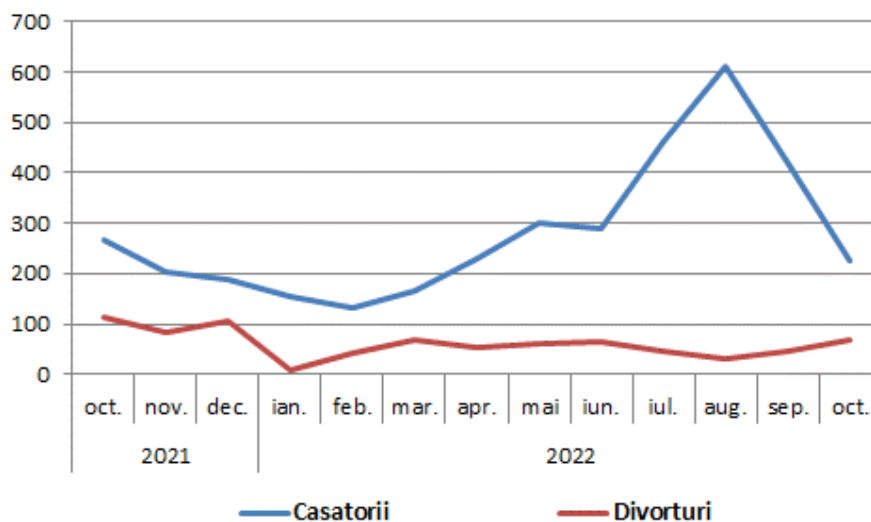

- Numărul **copiilor cu vârstă sub un an** care au decedat în luna octombrie 2022 a fost 2, mai mult cu 1 caz față de luna precedentă. Față de luna corespunzătoare din anul precedent, numărul **copiilor cu vârstă sub un an** care au decedat în luna octombrie 2022 a fost mai mic cu 2 cazuri.
- **Nupțialitate și divorțialitate:** La oficiile de stare civilă, în luna octombrie 2022 s-au înregistrat 227 căsătorii, în scădere cu 192 căsătorii față de luna precedentă. În luna octombrie 2022 s-au înregistrat cu 40 căsătorii mai puțin față de luna corespunzătoare din anul 2021. Prin hotărâri judecătorești definitive și la primăriile teritoriale, ca urmare a intrării în vigoare a Legii nr.202/2010, în luna octombrie 2022 s-au pronunțat 69 divorțuri, mai mult cu 23 cazuri față de luna precedentă, dar cu 43 cazuri mai puțin față de luna corespunzătoare din anul 2021.

Grafic 2 Căsătoriile și divorțurile în județul Galați în perioada octombrie 2021 – octombrie 2022

[Datele graficului (xls)](#)

Informații suplimentare:

Pentru interpretarea corectă a indicatorilor, vă rugăm să consultați [Precizările Metodologice](#).

Următorul comunicat de presă referitor la fenomenele demografice în județul Galați va apărea la data de 31 ianuarie 2023.

Compartimentul de Sinteză Diseminare și Relații cu publicul

e-octombriel: tele@galati.insse.ro

Tel: +40236 411442