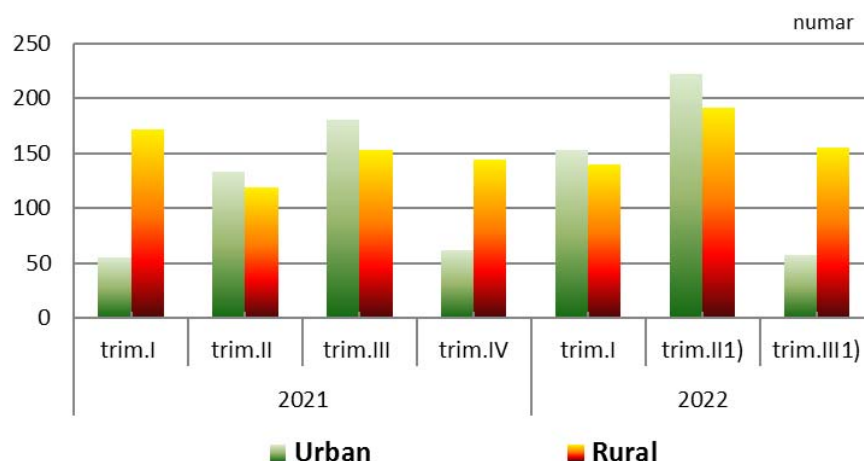

Grafic 1 Locuințe terminate pe medii de rezidență

¹⁾ Date provizorii

Perioada 1.I.-30.IX.2022 față de perioada 1.I.-30.IX.2021

- In perioada 1.I.-30.IX.2022, în județul Galați au fost finalizate 918 locuințe, în creștere cu 13,1% față de perioada corespunzătoare din anul 2021. Pe medii de rezidență, în perioada 1.I.-30.IX.2022, cele mai multe locuințe au fost date în folosință în mediul rural, ca pondere reprezentând 52,9% din total.

Tabelul 2 Locuințe terminate pe medii de rezidență

	Locuințe terminate			Structura %	
	1.I.-30.IX. 2021	1.I.-30.IX. 2022¹⁾	1.I.-30.IX.2022¹⁾ față de 1.I.-30.IX. 2021 (+/-)	1.I.-30.IX. 2021	1.I.-30.IX. 2022¹⁾
TOTAL	812	918	+106	100,0	100,0
din care:					
mediul urban	368	432	+64	45,3	47,1
mediul rural	444	486	+42	54,7	52,9

[Datele tabelului (xls) .](#)

Informații suplimentare:

Pentru interpretarea corectă a indicatorilor, vă rugăm să consultați [Precizările Metodologice](#).

Informații suplimentare se pot obține din publicația Buletin Statistic Lunar și din baza de date TEMPO-online INS. Următorul comunicat de presă referitor la locuințele terminate trimestrial în județul Galați va apărea la data de 31 martie 2023.

Compartimentul de Sinteză Diseminare si Relații cu publicul

e-mail: tele@galati.insse.ro

Tel: +40236 4114424