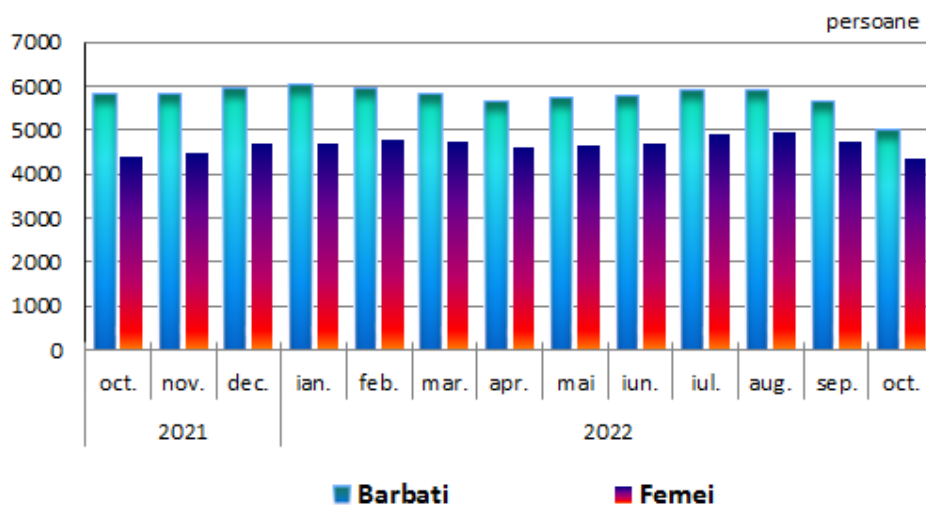

COMUNICAT DE PRESĂ

Nr. **5927 /29.12.2022**

Domeniul: Piața forței de muncă

Șomajul în județul Galați

- **Numărul total al șomerilor înregistrați** la sfârșitul lunii octombrie 2022 a fost de 9317 persoane (4978 bărbați și 4339 femei), în scădere cu 1073 persoane față de sfârșitul lunii precedente. Față de sfârșitul lunii corespunzătoare a anului precedent, numărul șomerilor în luna octombrie 2022 a fost mai mic cu 904 persoane.

**Numarul somerilor inregistrați
la sfarsitul lunii**

[Datele graficului \(xls\).](#)

- Din numărul total al șomerilor înregistrați în județul Galați, la sfârșitul lunii octombrie 2022, 10,2% sunt șomeri indemnizați și 89,8% sunt șomeri neindemnizați. De asemenea, din numărul total al șomerilor: 76,5% sunt muncitori, 20,2% sunt persoane cu studii medii și doar 3,3% sunt persoane cu studii superioare.

- Rata șomajului¹⁾ a înregistrat la nivelul județului, la sfârșitul lunii octombrie 2022, valoarea de 5,6%. Rata șomajului pentru femei la sfârșitul lunii octombrie 2022 a fost de 6,0%, fiind mai mare celei pentru bărbați cu 0,6 puncte procentuale.