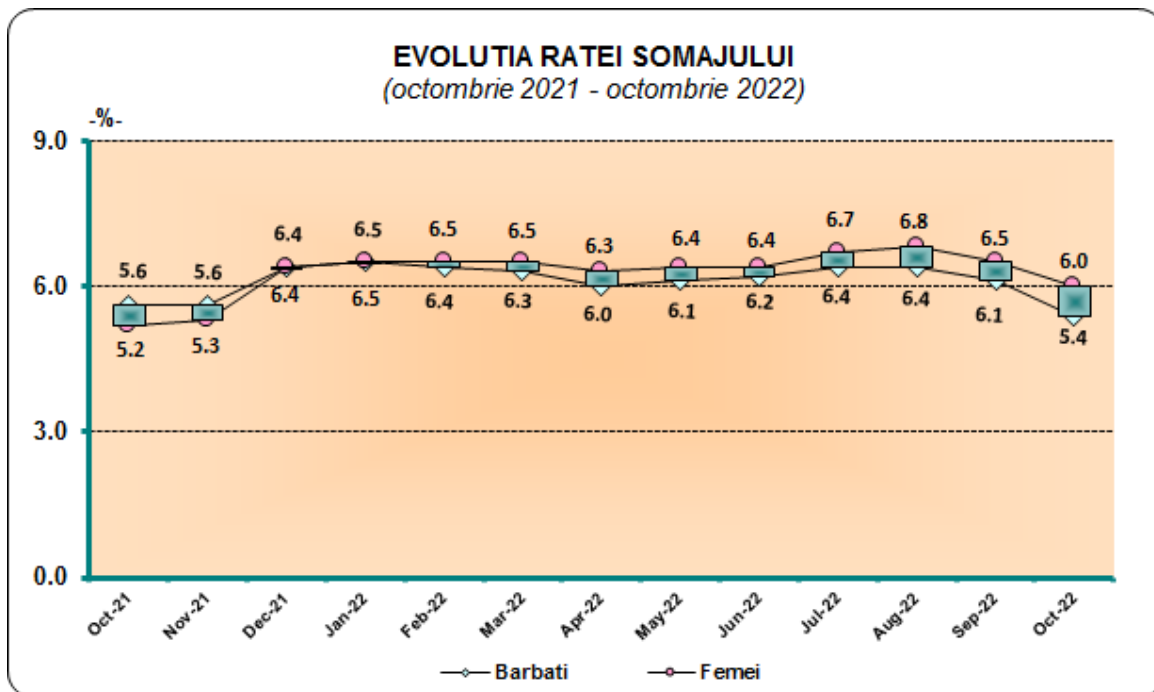

COMUNICAT DE PRESĂ

Nr. **5927 /29.12.2022**

Domeniul: Piața forței de muncă

Șomajul în județul Galați

- **Numărul total al șomerilor înregistrați** la sfârșitul lunii octombrie 2022 a fost de 9317 persoane (4978 bărbați și 4339 femei), în scădere cu 1073 persoane față de sfârșitul lunii precedente. Față de sfârșitul lunii corespunzătoare a anului precedent, numărul șomerilor în luna octombrie 2022 a fost mai mic cu 904 persoane.

**Numarul somerilor inregistrați
la sfarsitul lunii**

[Datele graficului \(xls\).](#)

- Din numărul total al șomerilor înregistrați în județul Galați, la sfârșitul lunii octombrie 2022, 10,2% sunt șomeri indemnizați și 89,8% sunt șomeri neindemnizați. De asemenea, din numărul total al șomerilor: 76,5% sunt muncitori, 20,2% sunt persoane cu studii medii și doar 3,3% sunt persoane cu studii superioare.

- Rata șomajului¹⁾ a înregistrat la nivelul județului, la sfârșitul lunii octombrie 2022, valoarea de 5,6%. Rata șomajului pentru femei la sfârșitul lunii octombrie 2022 a fost de 6,0%, fiind mai mare celei pentru bărbați cu 0,6 puncte procentuale.