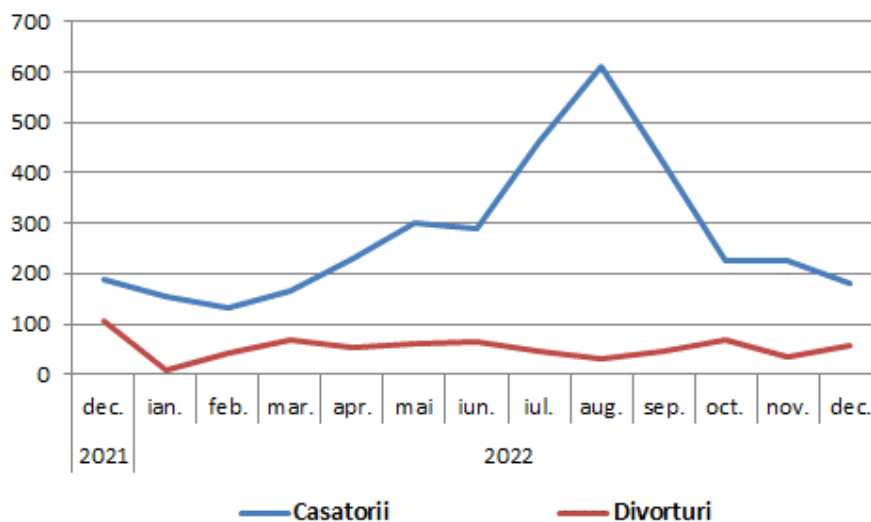

### Fenomenele demografice din județul Galați în luna decembrie 2022

- **Natalitatea, mortalitatea și sporul natural** : În luna decembrie 2022, în județul Galați s-au înregistrat 324 născuți-vii, mai puțin cu 8 născuți-vii față de luna precedentă. Numărul născuților-vii în luna decembrie 2022 a scăzut cu 108 născuți-vii față de luna corespunzătoare a anului precedent. Numărul deceselor înregistrate în luna decembrie 2022, în județul Galați a fost de 657 persoane, mai mult cu 91 cazuri față de luna precedentă. Numărul deceselor înregistrate în luna decembrie 2022 a scăzut cu 92 cazuri față de luna decembrie 2021 .

În luna decembrie 2022 s-a înregistrat un **spor natural negativ** (numărul născuților-vii minus numărul decedaților), excedentul numărului de decedați față de numărul născuților-vii fiind de 333 persoane.

Grafic 1 Sporul natural în perioada decembrie 2021 – decembrie 2022

[Datele graficului \(xls\)](#)

- Numărul **copiilor cu vârstă sub un an** care au decedat în luna decembrie 2022 a fost 6, mai mult cu 5 cazuri față de luna precedentă. Față de luna corespunzătoare din anul precedent, numărul **copiilor cu vârstă sub un an** care au decedat în luna decembrie 2022 a fost același.
- **Nupțialitate și divorțialitate:** La oficiile de stare civilă, în luna decembrie 2022 s-au înregistrat 180 căsătorii, în scădere cu 44 căsătorii față de luna precedentă. În luna decembrie 2022 s-au înregistrat cu 10 căsătorii mai puțin față de luna corespunzătoare din anul 2021. Prin hotărâri judecătorești definitive și la primăriile teritoriale, ca urmare a intrării în vigoare a Legii nr.202/2010, în luna decembrie 2022 s-au pronunțat 58 divorțuri, mai mult cu 25 cazuri față de luna precedentă, și cu 47 cazuri mai puțin față de luna corespunzătoare din anul 2021.

**Grafic 2 Căsătoriile și divorțurile în județul Galați în perioada decembrie 2021 – decembrie 2022**

[Datele graficului \(xls\)](#)