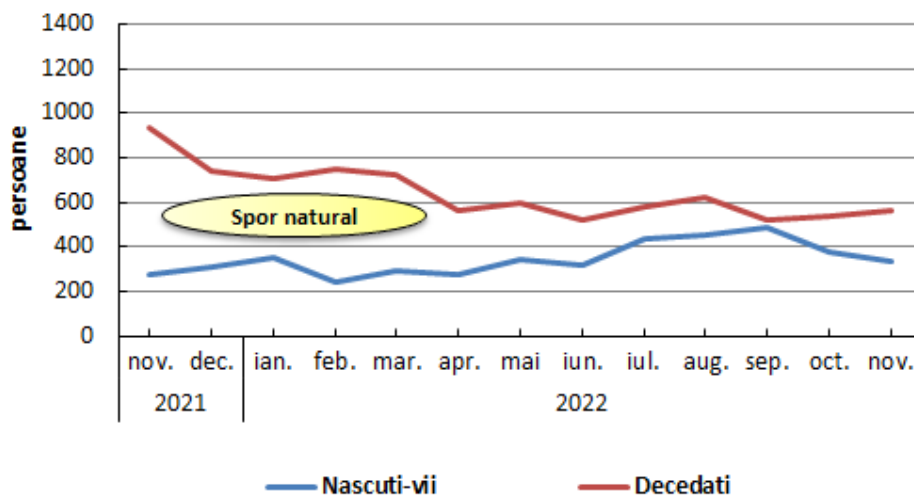

### Fenomenele demografice din județul Galați în luna decembrie 2022

- **Natalitatea, mortalitatea și sporul natural** : În luna decembrie 2022, în județul Galați s-au înregistrat 324 născuți-vii, mai puțin cu 8 născuți-vii față de luna precedentă. Numărul născuților-vii în luna decembrie 2022 a scăzut cu 108 născuți-vii față de luna corespunzătoare a anului precedent. Numărul deceselor înregistrate în luna decembrie 2022, în județul Galați a fost de 657 persoane, mai mult cu 91 cazuri față de luna precedentă. Numărul deceselor înregistrate în luna decembrie 2022 a scăzut cu 92 cazuri față de luna decembrie 2021 .

În luna decembrie 2022 s-a înregistrat un **spor natural negativ** (numărul născuților-vii minus numărul decedaților), excedentul numărului de decedați față de numărul născuților-vii fiind de 333 persoane.

Grafic 1 Sporul natural în perioada decembrie 2021 – decembrie 2022

[Datele graficului \(xls\)](#)

- Numărul **copiilor cu vârstă sub un an** care au decedat în luna decembrie 2022 a fost 6, mai mult cu 5 cazuri față de luna precedentă. Față de luna corespunzătoare din anul precedent, numărul **copiilor cu vârstă sub un an** care au decedat în luna decembrie 2022 a fost același.
- **Nupțialitate și divorțialitate:** La oficiile de stare civilă, în luna decembrie 2022 s-au înregistrat 180 căsătorii, în scădere cu 44 căsătorii față de luna precedentă. În luna decembrie 2022 s-au înregistrat cu 10 căsătorii mai puțin față de luna corespunzătoare din anul 2021. Prin hotărâri judecătorești definitive și la primăriile teritoriale, ca urmare a intrării în vigoare a Legii nr.202/2010, în luna decembrie 2022 s-au pronunțat 58 divorțuri, mai mult cu 25 cazuri față de luna precedentă, și cu 47 cazuri mai puțin față de luna corespunzătoare din anul 2021.