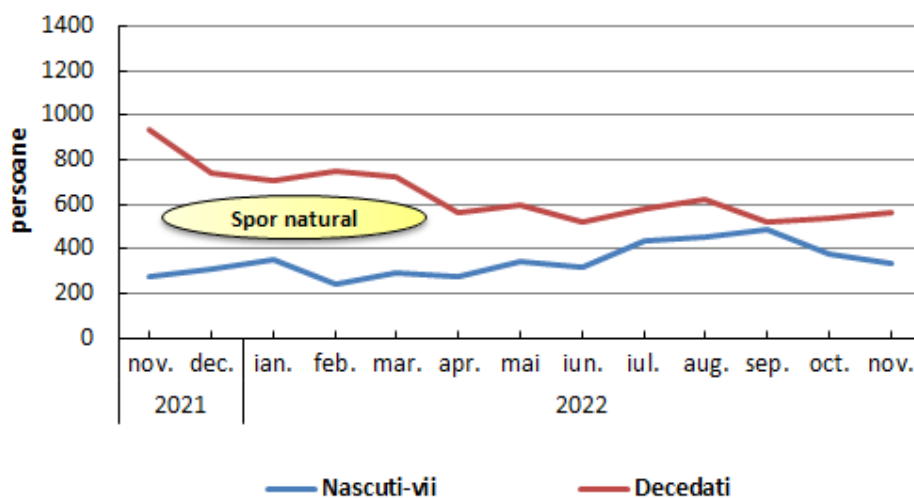

- **Natalitatea, mortalitatea și sporul natural** : În luna noiembrie 2022, în județul Galați s-au înregistrat 332 născuți-vii, mai puțin cu 45 născuți-vii față de luna precedentă. Numărul născuților-vii în luna noiembrie 2022 a crescut cu 61 născuți-vii față de luna corespunzătoare a anului precedent. Numărul deceselor înregistrate în luna noiembrie 2022, în județul Galați a fost de 566 persoane, mai mult cu 28 cazuri față de luna precedentă. Numărul deceselor înregistrate în luna noiembrie 2022 a scăzut cu 368 cazuri față de luna noiembrie 2021 .

În luna noiembrie 2022 s-a înregistrat un **spor natural negativ** (numărul născuților-vii minus numărul decedaților), excedentul numărului de decedați față de numărul născuților-vii fiind de 234 persoane.

Grafic 1 Sporul natural în perioada noiembrie 2021 – noiembrie 2022

[Datele graficului \(xls\)](#)

- Numărul **copiilor cu vârstă sub un an** care au decedat în luna noiembrie 2022 a fost 1, mai puțin cu 1 caz față de luna precedentă. Față de luna corespunzătoare din anul precedent, numărul **copiilor cu vârstă sub un an** care au decedat în luna noiembrie 2022 a fost mai mic cu 1 caz.
- **Nupțialitate și divorțialitate:** La oficiile de stare civilă, în luna noiembrie 2022 s-au înregistrat 224 căsătorii, în scădere cu 3 căsătorii față de luna precedentă. În luna noiembrie 2022 s-au înregistrat cu 22 căsătorii mai mult față de luna corespunzătoare din anul 2021. Prin hotărâri judecătorești definitive și la primăriile teritoriale, ca urmare a intrării în vigoare a Legii nr.202/2010, în luna noiembrie 2022 s-au pronunțat 33 divorțuri, mai puțin cu 36 cazuri față de luna precedentă, și cu 49 cazuri mai puțin față de luna corespunzătoare din anul 2021.