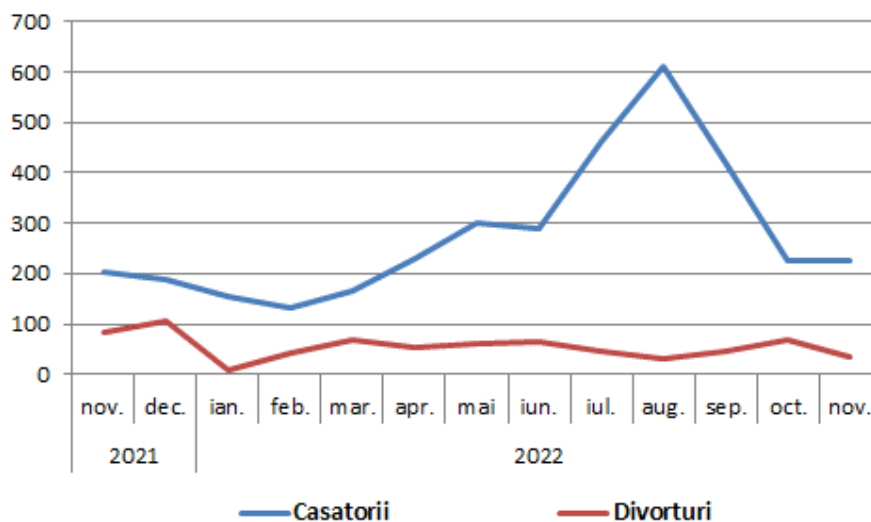

- **Natalitatea, mortalitatea și sporul natural** : În luna noiembrie 2022, în județul Galați s-au înregistrat 332 născuți-vii, mai puțin cu 45 născuți-vii față de luna precedentă. Numărul născuților-vii în luna noiembrie 2022 a crescut cu 61 născuți-vii față de luna corespunzătoare a anului precedent. Numărul deceselor înregistrate în luna noiembrie 2022, în județul Galați a fost de 566 persoane, mai mult cu 28 cazuri față de luna precedentă. Numărul deceselor înregistrate în luna noiembrie 2022 a scăzut cu 368 cazuri față de luna noiembrie 2021 .

În luna noiembrie 2022 s-a înregistrat un **spor natural negativ** (numărul născuților-vii minus numărul decedaților), excedentul numărului de decedați față de numărul născuților-vii fiind de 234 persoane.

Grafic 1 Sporul natural în perioada noiembrie 2021 – noiembrie 2022

[Datele graficului \(xls\)](#)

- Numărul **copiilor cu vârstă sub un an** care au decedat în luna noiembrie 2022 a fost 1, mai puțin cu 1 caz față de luna precedentă. Față de luna corespunzătoare din anul precedent, numărul **copiilor cu vârstă sub un an** care au decedat în luna noiembrie 2022 a fost mai mic cu 1 caz.
- **Nupțialitate și divorțialitate:** La oficiile de stare civilă, în luna noiembrie 2022 s-au înregistrat 224 căsătorii, în scădere cu 3 căsătorii față de luna precedentă. În luna noiembrie 2022 s-au înregistrat cu 22 căsătorii mai mult față de luna corespunzătoare din anul 2021. Prin hotărâri judecătorești definitive și la primăriile teritoriale, ca urmare a intrării în vigoare a Legii nr.202/2010, în luna noiembrie 2022 s-au pronunțat 33 divorțuri, mai puțin cu 36 cazuri față de luna precedentă, și cu 49 cazuri mai puțin față de luna corespunzătoare din anul 2021.

Grafic 2 Căsătoriile și divorțurile în județul Galați în perioada noiembrie 2021 – noiembrie 2022

[Datele graficului \(xls\)](#)

Informații suplimentare:

Pentru interpretarea corectă a indicatorilor, vă rugăm să consultați [Precizările Metodologice](#).