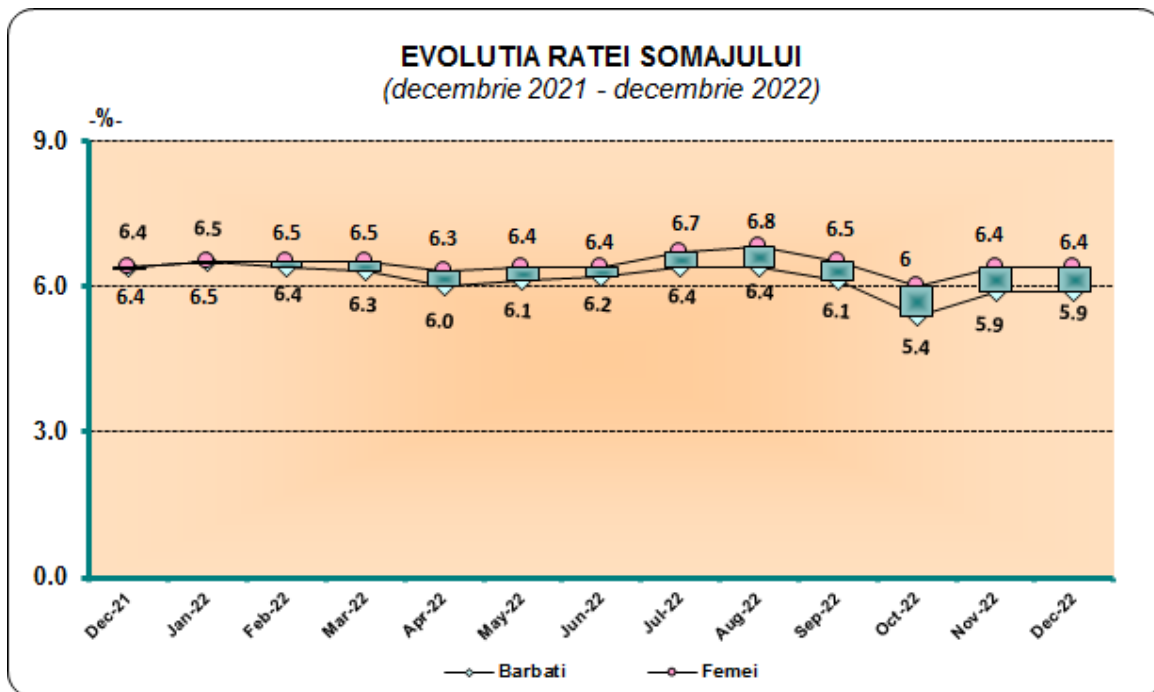

Domeniul: Piața forței de muncă

Șomajul în județul Galați

- **Numărul total al șomerilor înregistrați** la sfârșitul lunii decembrie 2022 a fost de 10158 persoane (5525 bărbați și 4633 femei), în scădere cu 2 persoane față de sfârșitul lunii precedente. Față de sfârșitul lunii corespunzătoare a anului precedent, numărul șomerilor în luna decembrie 2022 a fost mai mic cu 468 persoane.

Numarul somerilor inregistrați
la sfarsitul lunii

[Datele graficului \(xls\).](#)

- Din numărul total al șomerilor înregistrați în județul Galați, la sfârșitul lunii decembrie 2022, 10,3% sunt șomeri indemnizați și 89,7% sunt șomeri neindemnizați. De asemenea, din numărul total al șomerilor: 78,9% sunt muncitori, 18,2% sunt persoane cu studii medii și doar 2,9% sunt persoane cu studii superioare.

- Rata șomajului¹⁾ a înregistrat la nivelul județului, la sfârșitul lunii decembrie 2022, valoarea de 6,1%. Rata șomajului pentru femei la sfârșitul lunii decembrie 2022 a fost de 6,4%, fiind mai mare celei pentru bărbați cu 0,5 puncte procentuale.

Pentru perioada decembrie 2021 – decembrie 2022 rata șomajului înregistrat a fost recalculată cu populația activă civilă la 1 ianuarie 2022

[Datele graficului \(xls\).](#)

Informații suplimentare:

Pentru interpretarea corectă a indicatorilor, vă rugăm să consultați [Precizările Metodologice](#).
Următorul comunicat de presă referitor la șomajul în județul Galați va apărea la data de 31 martie 2023.