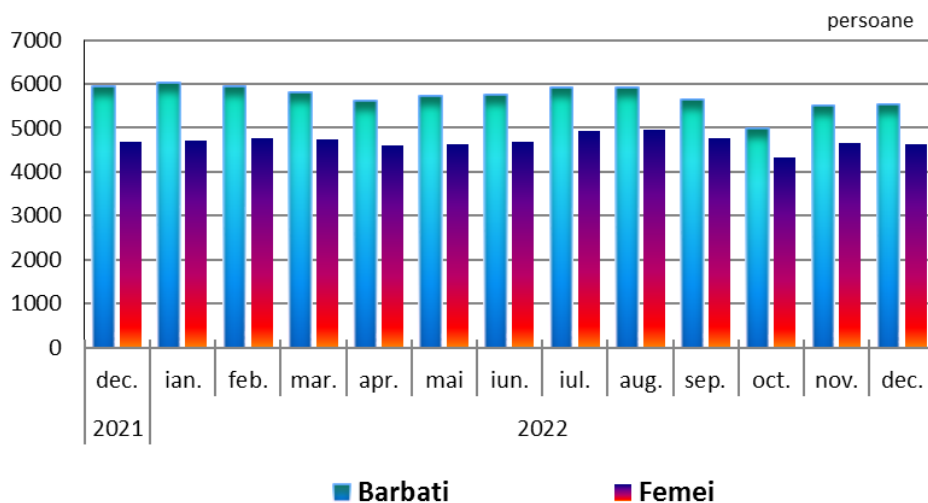

Domeniul: Piața forței de muncă

Șomajul în județul Galați

- **Numărul total al șomerilor înregistrați** la sfârșitul lunii decembrie 2022 a fost de 10158 persoane (5525 bărbați și 4633 femei), în scădere cu 2 persoane față de sfârșitul lunii precedente. Față de sfârșitul lunii corespunzătoare a anului precedent, numărul șomerilor în luna decembrie 2022 a fost mai mic cu 468 persoane.

Numarul somerilor inregistrați
la sfarsitul lunii

[Datele graficului \(xls\).](#)

- Din numărul total al șomerilor înregistrați în județul Galați, la sfârșitul lunii decembrie 2022, 10,3% sunt șomeri indemnizați și 89,7% sunt șomeri neindemnizați. De asemenea, din numărul total al șomerilor: 78,9% sunt muncitori, 18,2% sunt persoane cu studii medii și doar 2,9% sunt persoane cu studii superioare.

- Rata șomajului¹⁾ a înregistrat la nivelul județului, la sfârșitul lunii decembrie 2022, valoarea de 6,1%. Rata șomajului pentru femei la sfârșitul lunii decembrie 2022 a fost de 6,4%, fiind mai mare celei pentru bărbați cu 0,5 puncte procentuale.