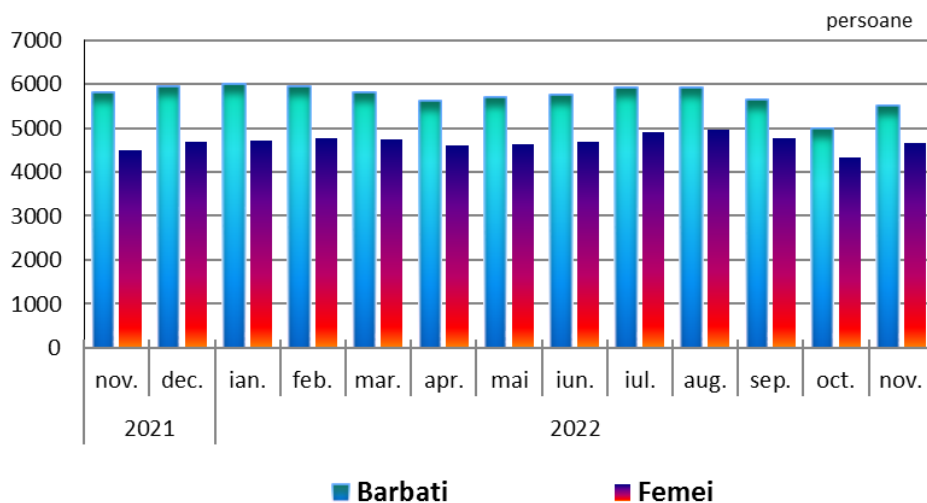

Domeniul: Piața forței de muncă

Șomajul în județul Galați

- **Numărul total al șomerilor înregistrați** la sfârșitul lunii noiembrie 2022 a fost de 10160 persoane (5504 bărbați și 4656 femei), în creștere cu 843 persoane față de sfârșitul lunii precedente. Față de sfârșitul lunii corespunzătoare a anului precedent, numărul șomerilor în luna noiembrie 2022 a fost mai mic cu 115 persoane.

Numarul somerilor inregistrați
la sfarsitul lunii

[Datele graficului \(xls\).](#)

- Din numărul total al șomerilor înregistrați în județul Galați, la sfârșitul lunii noiembrie 2022, 9,6% sunt șomeri indemnizați și 90,4% sunt șomeri neindemnizați. De asemenea, din numărul total al șomerilor: 78,1% sunt muncitori, 18,9% sunt persoane cu studii medii și doar 3,0% sunt persoane cu studii superioare.

- Rata șomajului¹⁾ a înregistrat la nivelul județului, la sfârșitul lunii noiembrie 2022, valoarea de 6,1%. Rata șomajului pentru femei la sfârșitul lunii noiembrie 2022 a fost de 6,4%, fiind mai mare celei pentru bărbați cu 0,5 puncte procentuale.