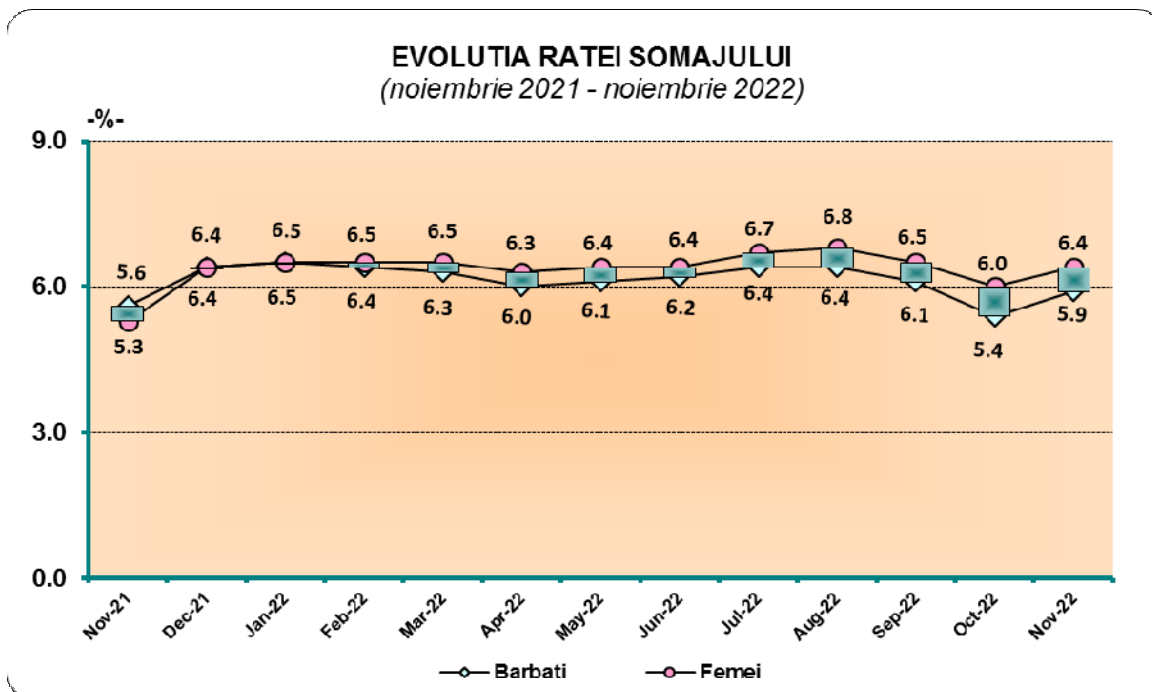

Domeniul: Piața forței de muncă

Șomajul în județul Galați

- **Numărul total al șomerilor înregistrați** la sfârșitul lunii noiembrie 2022 a fost de 10160 persoane (5504 bărbați și 4656 femei), în creștere cu 843 persoane față de sfârșitul lunii precedente. Față de sfârșitul lunii corespunzătoare a anului precedent, numărul șomerilor în luna noiembrie 2022 a fost mai mic cu 115 persoane.

Numarul somerilor inregistrați
la sfarsitul lunii

[Datele graficului \(xls\).](#)

- Din numărul total al șomerilor înregistrați în județul Galați, la sfârșitul lunii noiembrie 2022, 9,6% sunt șomeri indemnizați și 90,4% sunt șomeri neindemnizați. De asemenea, din numărul total al șomerilor: 78,1% sunt muncitori, 18,9% sunt persoane cu studii medii și doar 3,0% sunt persoane cu studii superioare.

- Rata șomajului¹⁾ a înregistrat la nivelul județului, la sfârșitul lunii noiembrie 2022, valoarea de 6,1%. Rata șomajului pentru femei la sfârșitul lunii noiembrie 2022 a fost de 6,4%, fiind mai mare celei pentru bărbați cu 0,5 puncte procentuale.