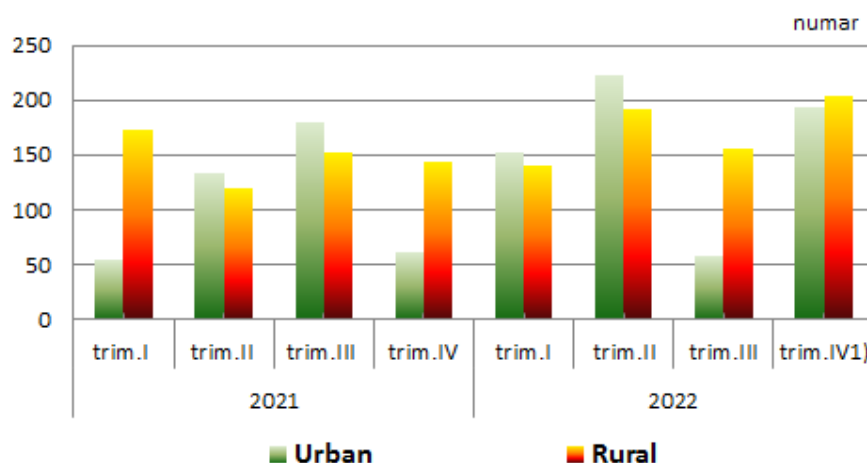

Grafic 1 Locuințe terminate pe medii de rezidență

¹⁾ Date provizorii
[Datele graficului (xls)](#)

Anul 2022 față de anul 2021

- În anul 2022, în județul Galați au fost finalizate 1316 locuințe, în creștere cu 29,3% față de anul 2021. Pe medii de rezidență, în anul 2022, cele mai multe locuințe au fost date în folosință în mediul rural, ca pondere reprezentând 52,4% din total.

Tabelul 2 Locuințe terminate pe medii de rezidență

	Locuințe terminate			Structura %	
	Anul 2021	Anul 2022¹⁾	Anul 2022¹⁾ față de Anul 2021 (+/-)	Anul 2021	Anul 2022¹⁾
TOTAL	1018	1316	+298	100,0	100,0
din care:					
mediul urban	430	626	+196	42,2	47,6
mediul rural	588	690	+102	57,8	52,4

[Datele tabelului (xls)](#) .

Informații suplimentare:

Pentru interpretarea corectă a indicatorilor, vă rugăm să consultați [Precizările Metodologice](#).

Informații suplimentare se pot obține din publicația Buletin Statistic Lunar și din baza de date TEMPO-online INS. Următorul comunicat de presă referitor la locuințele terminate trimestrial în județul Galați va apărea la data de 30 Iunie 2023.

Compartimentul de Sinteză Diseminare și Relații cu publicul

e-mail: tele@galati.insse.ro

Tel: +40236 4114424