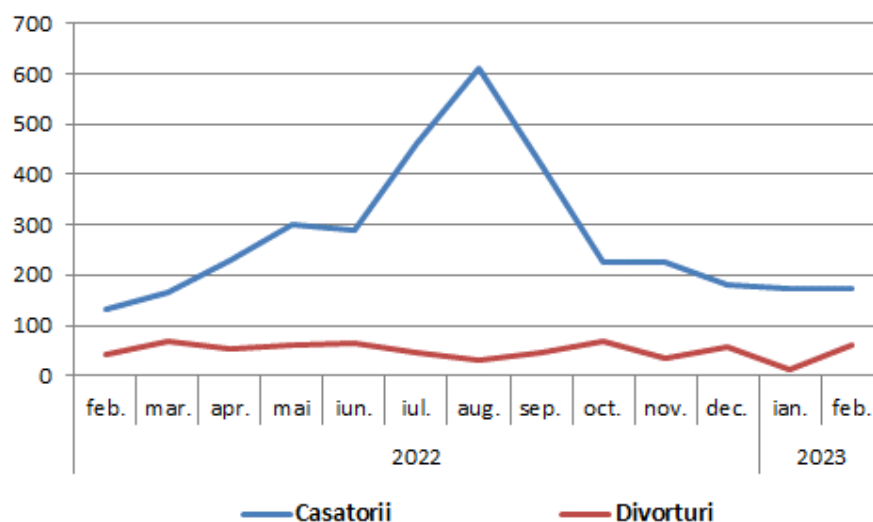

- **Nupțialitate și divorțialitate:** La oficiile de stare civilă, în luna februarie 2023 s-au înregistrat 172 căsătorii, în scădere cu 3 căsătorii față de luna precedentă. În luna februarie 2023 s-au înregistrat cu 40 căsătorii mai mult față de luna corespunzătoare din anul 2022. Prin hotărâri judecătorești definitive și la primăriile teritoriale, ca urmare a intrării în vigoare a Legii nr.202/2010, în luna februarie 2023 s-au pronunțat 60 divorțuri, mai mult cu 48 cazuri față de luna precedentă, și cu 18 cazuri mai mult față de luna corespunzătoare din anul 2022.

**Grafic 2 Căsătoriile și divorțurile în județul Galați
în perioada februarie 2022 – februarie 2023**

[Datele graficului (xls)](#)

Informații suplimentare:

Pentru interpretarea corectă a indicatorilor, vă rugăm să consultați [Precizările Metodologice](#).

Următorul comunicat de presă referitor la fenomenele demografice în județul Galați va apărea la data de 31 mai 2023.

Compartimentul de Sinteză Diseminare și Relații cu publicul

e-februariel: tele@galati.insse.ro

Tel: +40236 411442