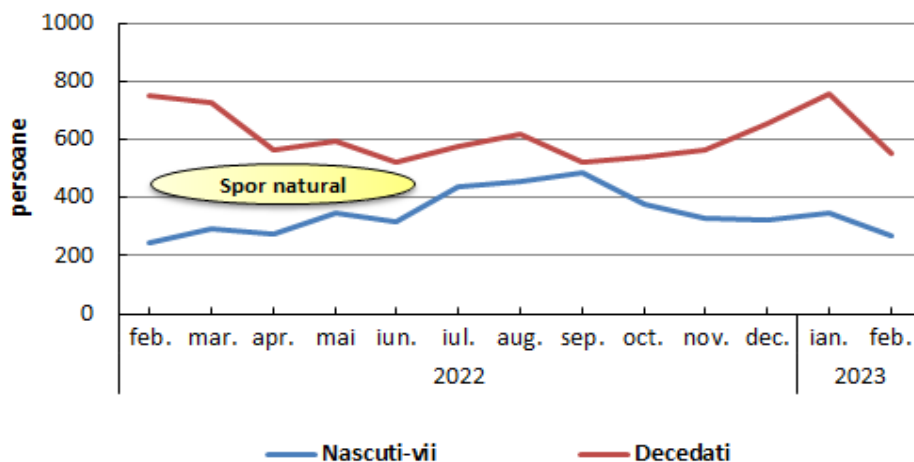

### Fenomenele demografice din județul Galați în luna februarie 2023

- **Natalitatea, mortalitatea și sporul natural** : În luna februarie 2023, în județul Galați s-au înregistrat 269 născuți-vii, mai puțin cu 79 născuți-vii față de luna precedentă. Numărul născuților-vii în luna februarie 2023 a crescut cu 27 născuți-vii față de luna corespunzătoare a anului precedent. Numărul deceselor înregistrate în luna februarie 2023, în județul Galați a fost de 554 persoane, mai puțin cu 204 cazuri față de luna precedentă. Numărul deceselor înregistrate în luna februarie 2023 a scăzut cu 195 cazuri față de luna februarie 2022 .

În luna februarie 2023 s-a înregistrat un **spor natural negativ** (numărul născuților-vii minus numărul decedaților), excedentul numărului de decedați față de numărul născuților-vii fiind de 285 persoane.

**Grafic 1 Sporul natural în perioada februarie 2022 – februarie 2023**

[Datele graficului \(xls\)](#)

- Numărul **copiilor cu vârstă sub un an** care au decedat în luna februarie 2023 a fost 2, mai puțin cu 1 caz față de luna precedentă. Față de luna corespunzătoare din anul precedent, numărul copiilor cu vârstă sub un an care au decedat în luna februarie 2023 a fost constant.