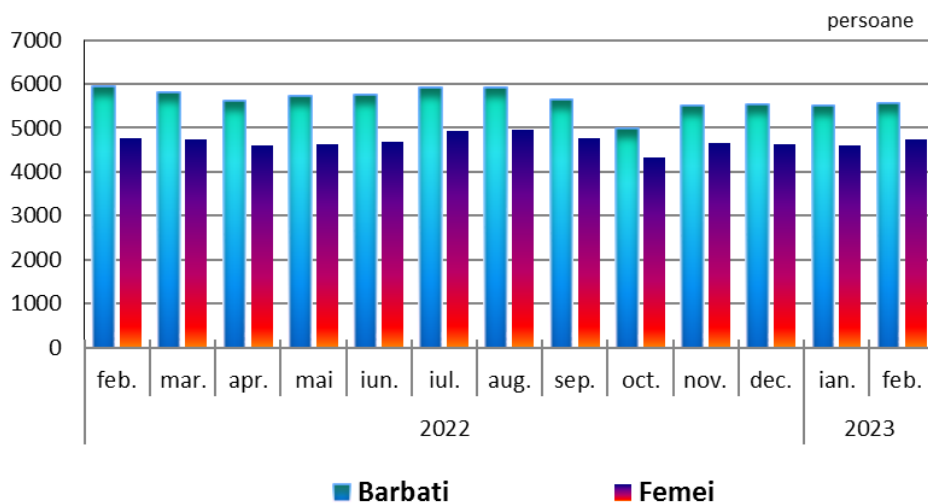

Domeniul: Piața forței de muncă

Șomajul în județul Galați

- Numărul total al șomerilor înregistrați la sfârșitul lunii februarie 2023 a fost de 10292 persoane (5546 bărbați și 4746 femei), în creștere cu 201 persoane față de sfârșitul lunii precedente. Față de sfârșitul lunii corespunzătoare a anului precedent, numărul șomerilor în luna februarie 2023 a fost mai mic cu 418 persoane.

Numarul somerilor inregistrați
la sfarsitul lunii

[Datele graficului \(xls\).](#)

- Din numărul total al șomerilor înregistrați în județul Galați, la sfârșitul lunii februarie 2023, 10,6% sunt șomeri indemnizați și 89,4% sunt șomeri neindemnizați. De asemenea, din numărul total al șomerilor: 83,6% sunt muncitori, 13,8% sunt persoane cu studii medii și doar 2,6% sunt persoane cu studii superioare.

- Rata șomajului¹⁾ a înregistrat la nivelul județului, la sfârșitul lunii februarie 2023, valoarea de 6,2%. Rata șomajului pentru femei la sfârșitul lunii februarie 2023 a fost de 6,5%, fiind mai mare celei pentru bărbați cu 0,5 puncte procentuale.