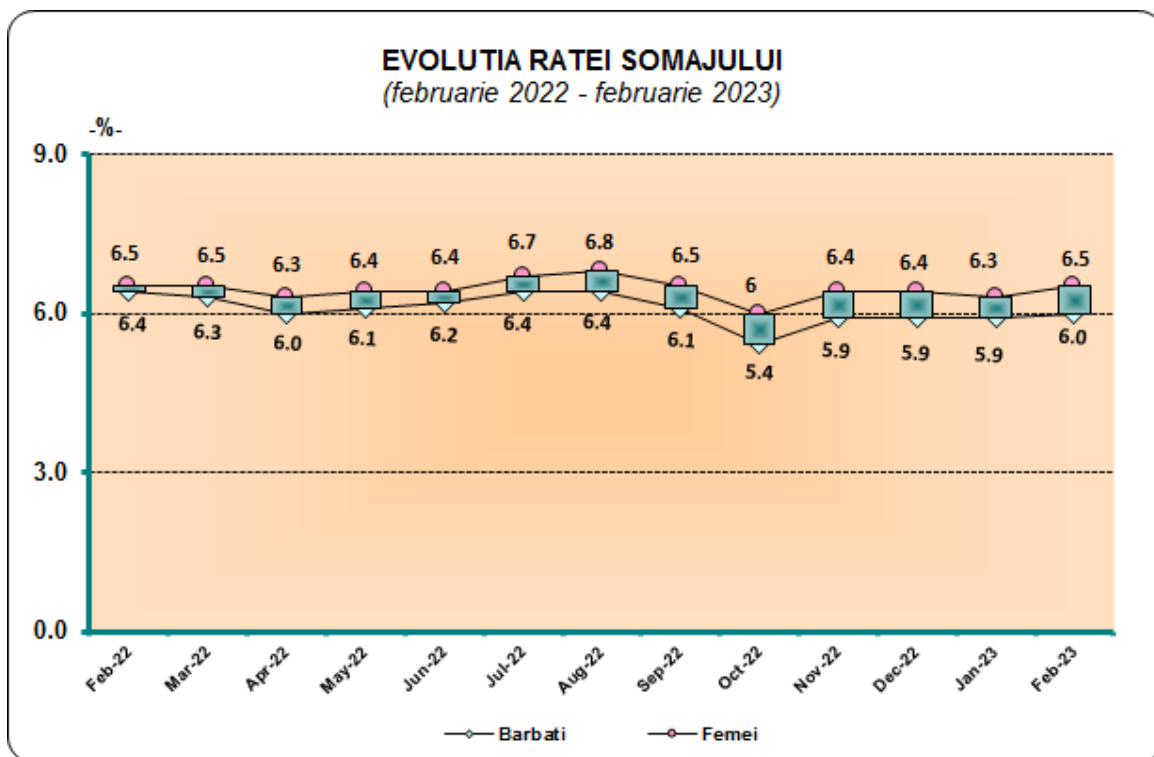

Domeniul: Piața forței de muncă

Șomajul în județul Galați

- Numărul total al șomerilor înregistrați la sfârșitul lunii februarie 2023 a fost de 10292 persoane (5546 bărbați și 4746 femei), în creștere cu 201 persoane față de sfârșitul lunii precedente. Față de sfârșitul lunii corespunzătoare a anului precedent, numărul șomerilor în luna februarie 2023 a fost mai mic cu 418 persoane.

Numarul somerilor inregistrați
la sfarsitul lunii

[Datele graficului \(xls\).](#)

- Din numărul total al șomerilor înregistrați în județul Galați, la sfârșitul lunii februarie 2023, 10,6% sunt șomeri indemnizați și 89,4% sunt șomeri neindemnizați. De asemenea, din numărul total al șomerilor: 83,6% sunt muncitori, 13,8% sunt persoane cu studii medii și doar 2,6% sunt persoane cu studii superioare.

- Rata șomajului¹⁾ a înregistrat la nivelul județului, la sfârșitul lunii februarie 2023, valoarea de 6,2%. Rata șomajului pentru femei la sfârșitul lunii februarie 2023 a fost de 6,5%, fiind mai mare celei pentru bărbați cu 0,5 puncte procentuale.