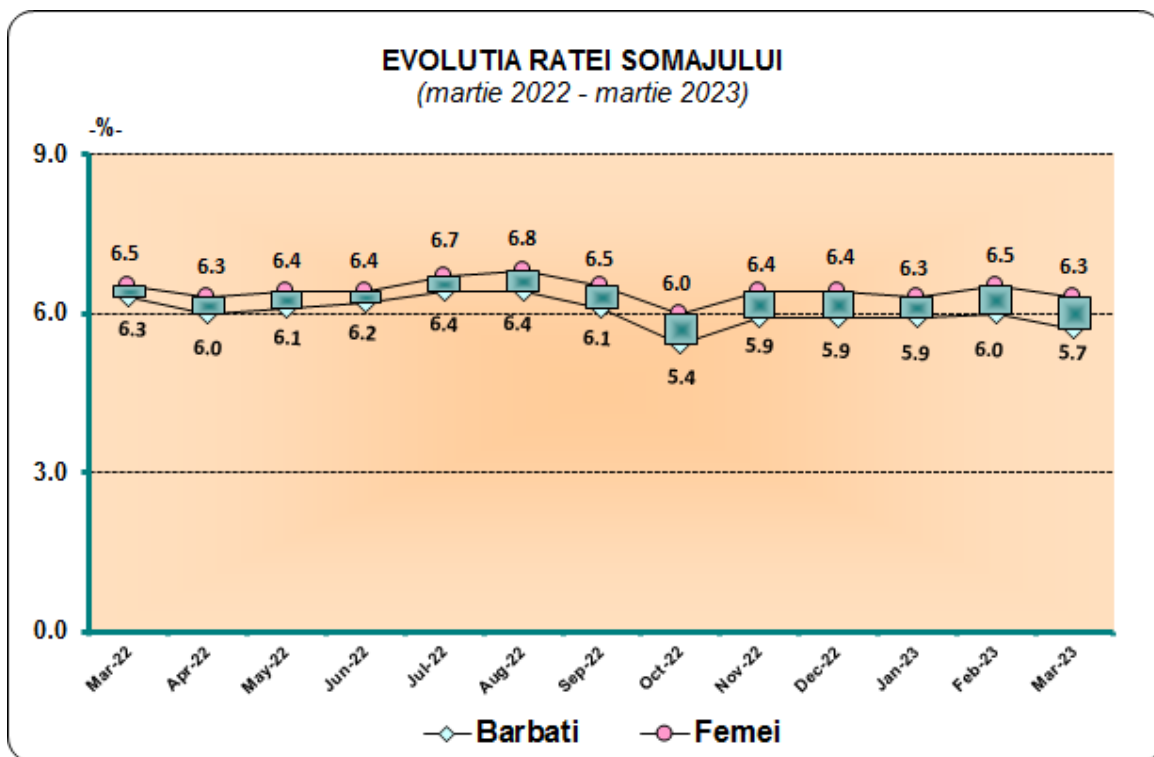

Domeniul: Piața forței de muncă

Șomajul în județul Galați

- Numărul total al șomerilor înregistrați la sfârșitul lunii martie 2023 a fost de 9868 persoane (5282 bărbați și 4586 femei), în scădere cu 424 persoane față de sfârșitul lunii precedente. Față de sfârșitul lunii corespunzătoare a anului precedent, numărul șomerilor în luna martie 2023 a fost mai mic cu 669 persoane.

Numarul somerilor inregistrați
la sfarsitul lunii

[Datele graficului \(xls\).](#)

- Din numărul total al șomerilor înregistrați în județul Galați, la sfârșitul lunii martie 2023, 9,3% sunt șomeri indemnizați și 90,7% sunt șomeri neindemnizați. De asemenea, din numărul total al șomerilor: 83,7% sunt muncitori, 13,7% sunt persoane cu studii medii și doar 2,6% sunt persoane cu studii superioare.

- Rata șomajului¹⁾ a înregistrat la nivelul județului, la sfârșitul lunii martie 2023, valoarea de 6,0%. Rata șomajului pentru femei la sfârșitul lunii martie 2023 a fost de 6,3%, fiind mai mare celei pentru bărbați cu 0,6 puncte procentuale.