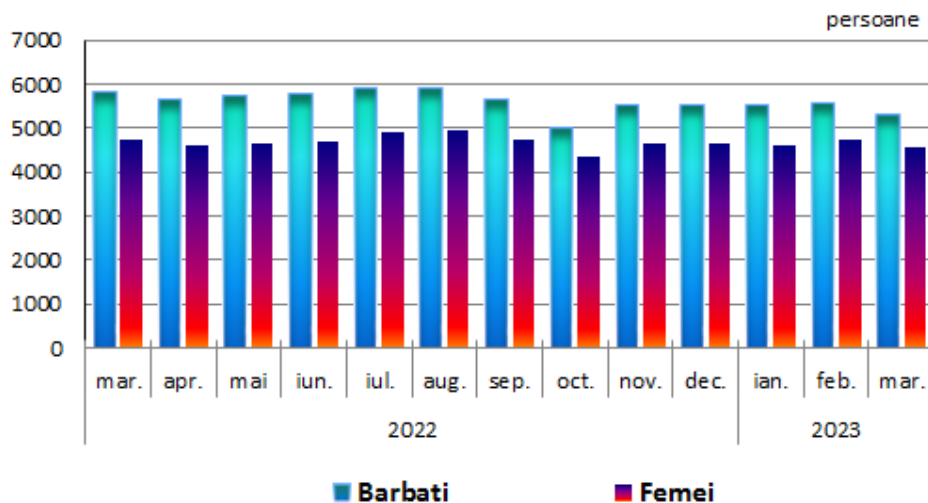

Domeniul: Piața forței de muncă

Șomajul în județul Galați

- Numărul total al șomerilor înregistrați la sfârșitul lunii martie 2023 a fost de 9868 persoane (5282 bărbați și 4586 femei), în scădere cu 424 persoane față de sfârșitul lunii precedente. Față de sfârșitul lunii corespunzătoare a anului precedent, numărul șomerilor în luna martie 2023 a fost mai mic cu 669 persoane.

Numarul somerilor inregistrați
la sfarsitul lunii

[Datele graficului \(xls\).](#)

- Din numărul total al șomerilor înregistrați în județul Galați, la sfârșitul lunii martie 2023, 9,3% sunt șomeri indemnizați și 90,7% sunt șomeri neindemnizați. De asemenea, din numărul total al șomerilor: 83,7% sunt muncitori, 13,7% sunt persoane cu studii medii și doar 2,6% sunt persoane cu studii superioare.

- Rata șomajului¹⁾ a înregistrat la nivelul județului, la sfârșitul lunii martie 2023, valoarea de 6,0%. Rata șomajului pentru femei la sfârșitul lunii martie 2023 a fost de 6,3%, fiind mai mare celei pentru bărbați cu 0,6 puncte procentuale.